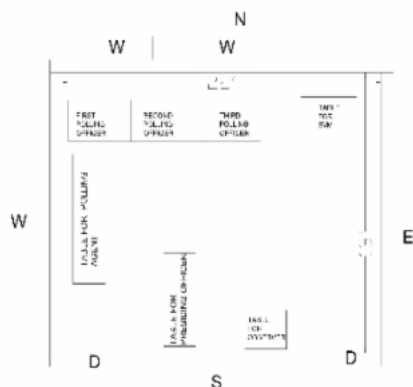

নির্বাচক নিবন্ধন আধিকারিকের স্বাক্ষর

Nazri Naksha

Google Map View

Polling Station Building Front View

Polling Station Front View

Cad View

Key MAP View

1	IMW2146090	ফটো উপলব্ধ	2	IMW2145944	ফটো উপলব্ধ	3	IMW2374478	ফটো উপলব্ধ
নাম : পর্ণা ঘোষ পিতার নাম: সুভাষ ঘোষ বাড়ির নং : নং0034 বয়স : 25 লিঙ্গ : মহিলা			নাম : গীতা মাঝি পিতার নাম: হিরু মাঝি বাড়ির নং : এনএইচ বয়স : 27 লিঙ্গ : মহিলা			নাম : অনূপ ব্যানার্জী পিতার নাম: কার্তিক চন্দ্র ব্যানার্জী বাড়ির নং : নং338 বয়স : 40 লিঙ্গ : পুরুষ		
4	IMW2374650	ফটো উপলব্ধ	5	IMW2436970	ফটো উপলব্ধ	6	IMW2436848	ফটো উপলব্ধ
নাম : মৈত্রয়ী বিশ্বাস পিতার নাম: অনিমেষ কুমার বিশ্বাস বাড়ির নং : নং223 বয়স : 24 লিঙ্গ : মহিলা			নাম : সায়ন রাজমল্ল পিতার নাম: শ্রীকান্ত রাজমল্ল বাড়ির নং : এন0123 বয়স : 23 লিঙ্গ : পুরুষ			নাম : বিক্রম মাল পিতার নাম: সঞ্জয় মাল বাড়ির নং : এন.এচ.এন বয়স : 28 লিঙ্গ : পুরুষ		
7	IMW2436947	ফটো উপলব্ধ	8	IMW2527109	ফটো উপলব্ধ	9	UWX1562412	ফটো উপলব্ধ
নাম : কাজল রাজমল্ল মায়ের নাম: শ্যামলী রাজমল্ল বাড়ির নং : এন0133 বয়স : 24 লিঙ্গ : মহিলা			নাম : সুকুমার ঘোষ পিতার নাম: সত্যচরণ ঘোষ বাড়ির নং : রায়ণ 1 বয়স : 69 লিঙ্গ : পুরুষ			নাম : রূপা প্রসাদ পিতার নাম: বিনয় কুমার প্রসাদ বাড়ির নং : এত্রিকালচার ফার্ম বয়স : 36 লিঙ্গ : মহিলা		
10	IMW2586352	ফটো উপলব্ধ	11	IMW2663284	ফটো উপলব্ধ	12	IMW2374494	ফটো উপলব্ধ
নাম : নিহার রঞ্জন অধিকারী পিতার নাম: হরিপদ অধিকারী বাড়ির নং : এন.এচ.এন বয়স : 48 লিঙ্গ : পুরুষ			নাম : আশীষ কুমার ওঝা মায়ের নাম: নিতু দেবী ওঝা বাড়ির নং : কামেন্দু পাড়া বয়স : 23 লিঙ্গ : পুরুষ			নাম : নিতু দেবী ওঝা মায়ের নাম: তুলসী ঘোষ বাড়ির নং : নং144 বয়স : 47 লিঙ্গ : মহিলা		
13	WB/39/270/393520	ফটো উপলব্ধ	14	BXX1989995	ফটো উপলব্ধ	15	IMW2436806	ফটো উপলব্ধ
নাম : উজ্জ্বলা কুন্ডু স্বামীর নাম: অরুণ কুন্ডু বাড়ির নং : n0010 বয়স : 61 লিঙ্গ : মহিলা			নাম : সুজিত কুণ্ডু পিতার নাম: অরুণ কুমার কুণ্ডু বাড়ির নং : n0010 বয়স : 45 লিঙ্গ : পুরুষ			নাম : হাসিনা খাতুন পিতার নাম: অসিকুল সেখ বাড়ির নং : নং265 বয়স : 26 লিঙ্গ : মহিলা		
16	CGD3187804	ফটো উপলব্ধ	17	CGD3187788	ফটো উপলব্ধ	18	CGD3187796	ফটো উপলব্ধ
নাম : রাজা গাঙ্গুলী পিতার নাম: সোমনাথ গাঙ্গুলী বাড়ির নং : n0350 বয়স : 39 লিঙ্গ : পুরুষ			নাম : সোমনাথ গাঙ্গুলী পিতার নাম: শিবকৃষ্ণ গাঙ্গুলী বাড়ির নং : n0351 বয়স : 70 লিঙ্গ : পুরুষ			নাম : মাধুরী গাঙ্গুলী স্বামীর নাম: সোমনাথ গাঙ্গুলী বাড়ির নং : n0352 বয়স : 60 লিঙ্গ : মহিলা		
19	IMW1935816	ফটো উপলব্ধ	20	BXX1989441	ফটো উপলব্ধ	21	WB/39/270/393596	ফটো উপলব্ধ
নাম : বিশাল ঘোষ পিতার নাম: উদয় ঘোষ বাড়ির নং : n0034 বয়স : 29 লিঙ্গ : পুরুষ			নাম : কাশীনাথ ঘোষ পিতার নাম: নিত্যানন্দ ঘোষ বাড়ির নং : n0022 বয়স : 71 লিঙ্গ : পুরুষ			নাম : অশোকারানী ঘোষ স্বামীর নাম: গৌরীশঙ্কর ঘোষ বাড়ির নং : n0025 বয়স : 66 লিঙ্গ : মহিলা		
22	WB/39/270/393687	ফটো উপলব্ধ	23	BXX3273638	ফটো উপলব্ধ	24	WB/39/270/393504	ফটো উপলব্ধ
নাম : গোপেশ্বর ঘোষ পিতার নাম: গৌরীশঙ্কর ঘোষ বাড়ির নং : n0025 বয়স : 51 লিঙ্গ : পুরুষ			নাম : মৌ ঘোষ (মন্ডল) স্বামীর নাম: গোপেশ্বর ঘোষ বাড়ির নং : n0025 বয়স : 42 লিঙ্গ : মহিলা			নাম : মুনালকান্তি ঘোষ পিতার নাম: চন্দ্রশেখর ঘোষ বাড়ির নং : n0025 বয়স : 67 লিঙ্গ : পুরুষ		
25	BXX1991132	ফটো উপলব্ধ	26	BXX2665057	ফটো উপলব্ধ	27	IMW1191204	ফটো উপলব্ধ
নাম : সাধনা কোণ্ডার স্বামীর নাম: বিশ্বনাথ কোণ্ডার বাড়ির নং : n0030 বয়স : 61 লিঙ্গ : মহিলা			নাম : সুমন কোণ্ডার পিতার নাম: বিশ্বনাথ কোণ্ডার বাড়ির নং : n0030 বয়স : 46 লিঙ্গ : পুরুষ			নাম : দীপাঙ্জন কোণ্ডার মায়ের নাম: সাধনা কোণ্ডার বাড়ির নং : n0030 বয়স : 39 লিঙ্গ : পুরুষ		
28	WB/39/270/393616	ফটো উপলব্ধ	29	BXX1988021	ফটো উপলব্ধ	30	IMW1077726	ফটো উপলব্ধ
নাম : পূর্ণিমা পাল স্বামীর নাম: করুনা পাল বাড়ির নং : n0033 বয়স : 69 লিঙ্গ : মহিলা			নাম : দেবশীষ পাল পিতার নাম: নারায়ণ চন্দ্র পাল বাড়ির নং : n0033 বয়স : 49 লিঙ্গ : পুরুষ			নাম : হীরা পাল স্বামীর নাম: দেবশীষ পাল বাড়ির নং : n0033 বয়স : 45 লিঙ্গ : মহিলা		