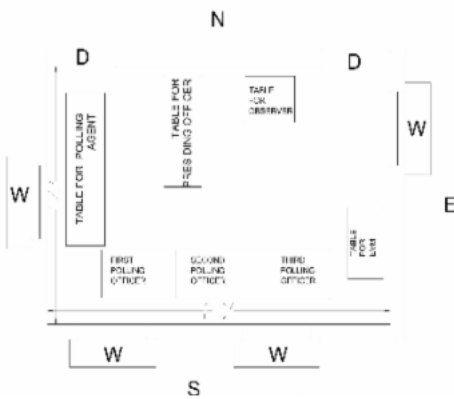

নির্বাচক নিবন্ধন আধিকারিকের স্বাক্ষর

Nazri Naksha

Google Map View

Polling Station Building Front View

Polling Station Front View

Cad View

Key MAP View

1 নাম : কাঞ্চন মালা হালদার (দাস) স্বামীর নাম: নৃপেন দাস বাড়ির নং : n0401 বয়স : 45 লিঙ্গ : মহিলা	BXX2668374 ফটো উপলব্ধ	2 নাম : দীপায়ন মিত্র পিতার নাম: সুরত মিত্র বাড়ির নং : n0429 বয়স : 26 লিঙ্গ : পুরুষ	IMW2055101 ফটো উপলব্ধ	3 নাম : দীপা প্রসাদ স্বামীর নাম: ওমপ্রকাশ প্রসাদ বাড়ির নং : n0060 বয়স : 42 লিঙ্গ : মহিলা	DZD2431369 ফটো উপলব্ধ
4 নাম : সুষমা কুমারী পিতার নাম: দিলীপ কুমার বাড়ির নং : n0069 বয়স : 36 লিঙ্গ : মহিলা	IMW1191113 ফটো উপলব্ধ	5 নাম : বন্দনা কুমারী পিতার নাম: দিলীপ কুমার বাড়ির নং : n0305 বয়স : 34 লিঙ্গ : মহিলা	IMW1560390 ফটো উপলব্ধ	6 নাম : টুস্পা দত্ত স্বামীর নাম: নারায়ণ চন্দ্র দত্ত বাড়ির নং : n0321 বয়স : 43 লিঙ্গ : মহিলা	IMW1560556 ফটো উপলব্ধ
7 নাম : বৈশালী দাস (সিংহ) স্বামীর নাম: সঞ্জয় দাস বাড়ির নং : n0378 বয়স : 42 লিঙ্গ : মহিলা	IMW1561125 ফটো উপলব্ধ	8 নাম : অভিষেক সরকার পিতার নাম: অভিজিৎ সরকার বাড়ির নং : nং051 বয়স : 25 লিঙ্গ : পুরুষ	IMW2374072 ফটো উপলব্ধ	9 নাম : আকাশ মজুমদার পিতার নাম: সমীর কান্তি মজুমদার বাড়ির নং : nং128 বয়স : 24 লিঙ্গ : পুরুষ	IMW2373967 ফটো উপলব্ধ
10 নাম : সম্পিতা মাজি মায়ের নাম: রুপাময়ী মাজি বাড়ির নং : nং200 বয়স : 31 লিঙ্গ : মহিলা	IMW2374031 ফটো উপলব্ধ	11 নাম : আকাশ রায় মায়ের নাম: কম্পনা রায় বাড়ির নং : nং170 বয়স : 25 লিঙ্গ : পুরুষ	IMW2373942 ফটো উপলব্ধ	12 নাম : সুমিতা রায় (ব্যানার্জী) স্বামীর নাম: অনুপ ব্যানার্জী বাড়ির নং : n0098 বয়স : 40 লিঙ্গ : মহিলা	FKH3254257 ফটো উপলব্ধ
13 নাম : শুভম দাস পিতার নাম: উত্তম দাস বাড়ির নং : n0076 বয়স : 29 লিঙ্গ : পুরুষ	IMW1790757 ফটো উপলব্ধ	14 নাম : শুমনা ঘোষ (মণ্ডল) স্বামীর নাম: সন্দীপ কুমার ঘোষ বাড়ির নং : n0076 বয়স : 37 লিঙ্গ : মহিলা	IMW1063353 ফটো উপলব্ধ	15 নাম : প্রিয়াংকা লেট স্বামীর নাম: উমেশ লেট বাড়ির নং : এন0448 বয়স : 25 লিঙ্গ : মহিলা	YAJ1874767 ফটো উপলব্ধ
16 নাম : দেবশীষ আকুড়ে পিতার নাম: সুধীর আকুড়ে বাড়ির নং : এন0448 বয়স : 35 লিঙ্গ : পুরুষ	ANG1189992 ফটো উপলব্ধ	17 নাম : মিতা আকুড়ে স্বামীর নাম: দেবশীষ আকুড়ে বাড়ির নং : এন0448 বয়স : 28 লিঙ্গ : মহিলা	IMW2519494 ফটো উপলব্ধ	18 নাম : আশিষ আকুড়া পিতার নাম: সুধীর আকুড়া বাড়ির নং : n0448 বয়স : 38 লিঙ্গ : পুরুষ	ANG1500453 ফটো উপলব্ধ
19 নাম : বাসন্তী কুণ্ড স্বামীর নাম: শান্তি কুণ্ড বাড়ির নং : n0052 বয়স : 51 লিঙ্গ : মহিলা	WB/39/271/516250 ফটো উপলব্ধ	20 নাম : প্রদীপ কুণ্ড পিতার নাম: শান্তি কুণ্ড বাড়ির নং : n0053 বয়স : 37 লিঙ্গ : পুরুষ	IMW1314186 ফটো উপলব্ধ	21 নাম : কেয়া বাগ কুন্ড স্বামীর নাম: প্রদীপ কুন্ড বাড়ির নং : n0053 বয়স : 32 লিঙ্গ : মহিলা	IMW2012078 ফটো উপলব্ধ
22 নাম : অভিজিৎ কুন্ড পিতার নাম: অজিত কুমার কুন্ড বাড়ির নং : n0038 বয়স : 43 লিঙ্গ : পুরুষ	BXX2664928 ফটো উপলব্ধ	23 নাম : প্রতিমা কুন্ড স্বামীর নাম: অভিজিৎ কুন্ড বাড়ির নং : n0038 বয়স : 32 লিঙ্গ : মহিলা	IMW1893064 ফটো উপলব্ধ	24 নাম : গৌতম কুমার রায় পিতার নাম: সুধীর কুমার রায় বাড়ির নং : n0100 বয়স : 46 লিঙ্গ : পুরুষ	IMW2428290 ফটো উপলব্ধ
25 নাম : মিতা কর স্বামীর নাম: চিন্ময় কর বাড়ির নং : এন0 বয়স : 49 লিঙ্গ : মহিলা	JQK2521664 ফটো উপলব্ধ	26 নাম : মনোরঞ্জন কর্মকার পিতার নাম: শরত কর্মকার বাড়ির নং : এন.এচ.এন বয়স : 66 লিঙ্গ : পুরুষ	WB/39/270/390336 ফটো উপলব্ধ	27 নাম : কাঞ্চন কর্মকার পিতার নাম: মনোরঞ্জন কর্মকার বাড়ির নং : n0444 বয়স : 42 লিঙ্গ : পুরুষ	BXX2965549 ফটো উপলব্ধ
28 নাম : মঙ্গলা কর্মকার স্বামীর নাম: মনোরঞ্জন কর্মকার বাড়ির নং : n0443 বয়স : 58 লিঙ্গ : মহিলা	WB/39/270/390335 ফটো উপলব্ধ	29 নাম : শ্ৰীধা কর্মকার স্বামীর নাম: কাঞ্চন কর্মকার বাড়ির নং : n0442 বয়স : 33 লিঙ্গ : মহিলা	IMW1342369 ফটো উপলব্ধ	30 নাম : প্রদ্যুৎ গড়াই পিতার নাম: ক্ষুদিরাম গড়াই বাড়ির নং : n0116 বয়স : 54 লিঙ্গ : পুরুষ	BXX3206315 ফটো উপলব্ধ