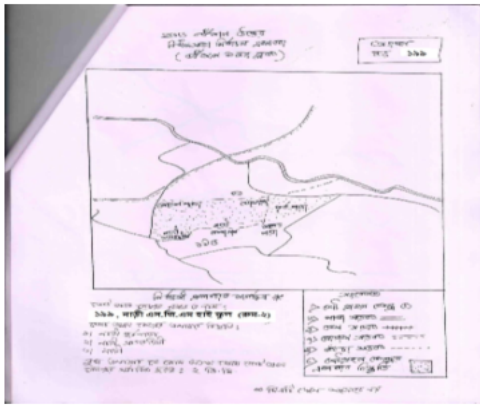

Nazri Naksha