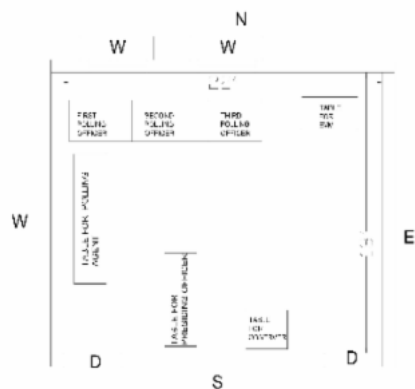

নির্বাচক নিবন্ধন আধিকারিকের স্বাক্ষর

Nazri Naksha

Google Map View

Polling Station Building Front View

Polling Station Front View

Cad View

Key MAP View

1 নাম : মালতী দেবী স্বামীর নাম: দুধনাথ প্রসাদ বাড়ির নং : n0301 বয়স : 66 লিঙ্গ : মহিলা	FKH1988344 ফটো উপলব্ধ	2 নাম : কনক স্বর্ণকার স্বামীর নাম: বাপী স্বর্ণকার বাড়ির নং : n0080 বয়স : 46 লিঙ্গ : মহিলা	BXX2673754 ফটো উপলব্ধ	3 নাম : সুভাষ কান্তি মজুমদার পিতার নাম: বিভূতি মজুমদার বাড়ির নং : এন0080 বয়স : 72 লিঙ্গ : পুরুষ	IMW2182236 ফটো উপলব্ধ
4 নাম : রাম মিলন পিতার নাম: লাতিয়ে রাম নারায়ণ বাড়ির নং : n0394 বয়স : 59 লিঙ্গ : পুরুষ	IMW2012490 ফটো উপলব্ধ	5 নাম : রীনা বিবি স্বামীর নাম: বরকত আলি সেখ বাড়ির নং : n0143 বয়স : 45 লিঙ্গ : মহিলা	IMW0757112 ফটো উপলব্ধ	6 নাম : দুর্গা দেবী প্রসাদ স্বামীর নাম: রাজেন প্রসাদ বাড়ির নং : n0421 বয়স : 37 লিঙ্গ : মহিলা	IMW2055440 ফটো উপলব্ধ
7 নাম : পলা গাঙ্গুলী (মিশ্র) স্বামীর নাম: অভ্যেচ মিশ্র বাড়ির নং : n0387 বয়স : 46 লিঙ্গ : মহিলা	IMW1894302 ফটো উপলব্ধ	8 নাম : শান্তি দেবী স্বামীর নাম: রাম নিলন বাড়ির নং : n0395 বয়স : 49 লিঙ্গ : মহিলা	IMW2012508 ফটো উপলব্ধ	9 নাম : টুকু তিরকী স্বামীর নাম: মধুসূদন সাঁতরা বাড়ির নং : N.H.N বয়স : 48 লিঙ্গ : মহিলা	FKH2861292 ফটো উপলব্ধ
10 নাম : এমিলি ঘোষ হাজরা স্বামীর নাম: সন্দীপ কুমার হাজরা বাড়ির নং : n0319 বয়স : 38 লিঙ্গ : মহিলা	NSX0010991 ফটো উপলব্ধ	11 নাম : স্বপন কুমার হাজরা পিতার নাম: নিত্যানন্দ হাজরা বাড়ির নং : n0317 বয়স : 68 লিঙ্গ : পুরুষ	IMW2314565 ফটো উপলব্ধ	12 নাম : সন্দীপা সাহা পোদ্দার স্বামীর নাম: শ্যামল সাহা পোদ্দার বাড়ির নং : n0316 বয়স : 40 লিঙ্গ : মহিলা	JNK4142428 ফটো উপলব্ধ
13 নাম : রমা দেবী স্বামীর নাম: সুরেশ প্রসাদ বাড়ির নং : জটাধারী নিবাস বয়স : 56 লিঙ্গ : মহিলা	FKH3741238 ফটো উপলব্ধ	14 নাম : কবিনা বিবি স্বামীর নাম: লেখ নাসিম বাড়ির নং : এন এচ এন বয়স : 38 লিঙ্গ : মহিলা	IMW1532308 ফটো উপলব্ধ	15 নাম : সুরেশ প্রসাদ পিতার নাম: রাম জনম রাম বাড়ির নং : জটাধারী নিবাস বয়স : 61 লিঙ্গ : পুরুষ	FKH3741220 ফটো উপলব্ধ
16 নাম : সেখ নাছিম পিতার নাম: হারুন সেখ বাড়ির নং : এন এচ এন বয়স : 42 লিঙ্গ : পুরুষ	IMW1532290 ফটো উপলব্ধ	17 নাম : নীতিশ কুমার পিতার নাম: সুরেশ প্রসাদ বাড়ির নং : জটাধারী নিবাস বয়স : 30 লিঙ্গ : পুরুষ	UWX1560812 ফটো উপলব্ধ	18 নাম : কুমারী তুলসী পিতার নাম: সুরেশ প্রসাদ বাড়ির নং : না বয়স : 36 লিঙ্গ : মহিলা	FKH3741402 ফটো উপলব্ধ
19 নাম : নুরপ্রিয়া সিং পিতার নাম: নন্দজী সিং বাড়ির নং : এন এইচ এন বয়স : 22 লিঙ্গ : মহিলা	IMW2653954 ফটো উপলব্ধ	20 নাম : নিলম কুমারী স্বামীর নাম: রণজীত কুমার বাড়ির নং : এন.এচ.এন বয়স : 44 লিঙ্গ : মহিলা	UWX1563857 ফটো উপলব্ধ	21 নাম : যুথিকা অধিকারী স্বামীর নাম: শৈলেন্দ্রনাথ অধিকারী বাড়ির নং : n0343 বয়স : 52 লিঙ্গ : মহিলা	IMW2247260 ফটো উপলব্ধ
22 নাম : শৈলেন্দ্রনাথ অধিকারী পিতার নাম: কানাই লাল অধিকারী বাড়ির নং : n0341 বয়স : 60 লিঙ্গ : পুরুষ	WB/39/269/234252 ফটো উপলব্ধ	23 নাম : ব্রততী ব্যানার্জী পিতার নাম: বিশ্বজিৎ ব্যানার্জী বাড়ির নং : নারায়নদিঘি বয়স : 24 লিঙ্গ : মহিলা	UUD2248169 ফটো উপলব্ধ	24 নাম : অশ্বেষা অধিকারী পিতার নাম: শৈলেন্দ্র নাথ অধিকারী বাড়ির নং : এন0341 বয়স : 20 লিঙ্গ : মহিলা	IMW2744407 ফটো উপলব্ধ
25 নাম : উষা উপাধ্যায় স্বামীর নাম: রমাপতি উপাধ্যায় বাড়ির নং : এনএইচ বয়স : 56 লিঙ্গ : মহিলা	FKH1598903 ফটো উপলব্ধ	26 নাম : বেবী উপাধ্যায় স্বামীর নাম: নন্দলাল উপাধ্যায় বাড়ির নং : এনএইচ বয়স : 33 লিঙ্গ : মহিলা	ZTA1644996 ফটো উপলব্ধ	27 নাম : অমিত কুমার উপাধ্যায় পিতার নাম: রমাপতি উপাধ্যায় বাড়ির নং : এনএইচ বয়স : 42 লিঙ্গ : পুরুষ	FKH3743234 ফটো উপলব্ধ
28 নাম : রবিশ কুমার উপাধ্যায় পিতার নাম: রমাপতি উপাধ্যায় বাড়ির নং : এনএইচ বয়স : 43 লিঙ্গ : পুরুষ	FKH3247038 ফটো উপলব্ধ	29 নাম : নগেন্দ্র নাথ ওবা পিতার নাম: রমানাথ ওবা বাড়ির নং : এন0219 বয়স : 76 লিঙ্গ : পুরুষ	IMW1246511 ফটো উপলব্ধ	30 নাম : বাপুস্তমা ওবা স্বামীর নাম: নগেন্দ্র নাথ ওবা বাড়ির নং : এন0220 বয়স : 72 লিঙ্গ : মহিলা	IMW1246503 ফটো উপলব্ধ