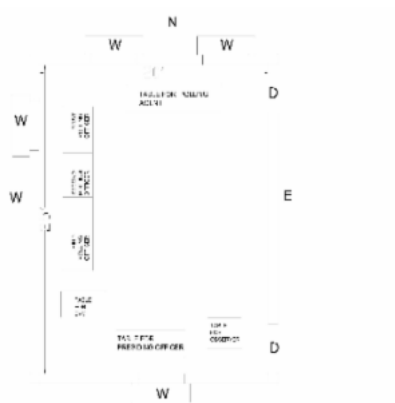

নির্বাচক নিবন্ধন আধিকারিকের স্বাক্ষর

Nazri Naksha

Google Map View

Polling Station Building Front View

Polling Station Front View

Cad View

Key MAP View

1 নাম : সেখ সঈদ মহম্মদ পিতার নাম : সেখ আব্বাসউদ্দিন বাড়ির নং : n0033 বয়স : 38 লিঙ্গ : পুরুষ	BXX3243961 ফটো উপলব্ধ	2 নাম : সাহেনা বিবি স্বামীর নাম : সেখ আবেদ আলি বাড়ির নং : n0033 বয়স : 71 লিঙ্গ : মহিলা	WB/39/270/060218 ফটো উপলব্ধ	3 নাম : জিন্নাতারা বেগম স্বামীর নাম : সেখ আকবর আলী বাড়ির নং : n0009 বয়স : 48 লিঙ্গ : মহিলা	BXX2012300 ফটো উপলব্ধ
4 নাম : সুইটি খাতুন পিতার নাম : সেখ আসগর আলি বাড়ির নং : তালিত বয়স : 26 লিঙ্গ : মহিলা	IMW2248672 ফটো উপলব্ধ	5 নাম : হামিদা বিবি স্বামীর নাম : সেখ ওমরআলি বাড়ির নং : n0009 বয়স : 75 লিঙ্গ : মহিলা	IMW2242501 ফটো উপলব্ধ	6 নাম : নাসরিন সুলতানা পিতার নাম : ইশা মন্ডল বাড়ির নং : n0315 বয়স : 29 লিঙ্গ : মহিলা	IMW1955434 ফটো উপলব্ধ
7 নাম : রিতেশ রাম পিতার নাম : বিজয় রাম বাড়ির নং : নং00 বয়স : 24 লিঙ্গ : পুরুষ	IMW2382331 ফটো উপলব্ধ	8 নাম : অর্পিতা রাম স্বামীর নাম : রিতেশ রাম বাড়ির নং : নং000 বয়স : 21 লিঙ্গ : মহিলা	IMW2687184 ফটো উপলব্ধ	9 নাম : ফতেমা বেগম স্বামীর নাম : সেখ সাবির বাড়ির নং : নং00 বয়স : 33 লিঙ্গ : মহিলা	IMW2382406 ফটো উপলব্ধ
10 নাম : শেফালি খাতুন স্বামীর নাম : সেখ শান্ত মন্ডল বাড়ির নং : এন0110 বয়স : 32 লিঙ্গ : মহিলা	IMW1451715 ফটো উপলব্ধ	11 নাম : সেখ মুবাশীর পিতার নাম : সেখ নজরুল বাড়ির নং : এন এইচ বয়স : 25 লিঙ্গ : পুরুষ	IMW2102200 ফটো উপলব্ধ	12 নাম : আলোয়া বেগম স্বামীর নাম : সেখ আব্বাস উদ্দিন বাড়ির নং : n0033 বয়স : 57 লিঙ্গ : মহিলা	IMW2527695 ফটো উপলব্ধ
13 নাম : সেখ হায়দার আলি পিতার নাম : সেখ ওমর আলি বাড়ির নং : n0009 বয়স : 54 লিঙ্গ : পুরুষ	IMW2242295 ফটো উপলব্ধ	14 নাম : নূরজাহান বেগম স্বামীর নাম : সেখ হায়দার আলি বাড়ির নং : n0009 বয়স : 42 লিঙ্গ : মহিলা	BXX2820520 ফটো উপলব্ধ	15 নাম : মনিরা সুলতানা স্বামীর নাম : সেখ সঈদ মহম্মদ বাড়ির নং : n0033 বয়স : 33 লিঙ্গ : মহিলা	AEM1869841 ফটো উপলব্ধ
16 নাম : শবনম পিতার নাম : সেখ মনসুর হাবিব বাড়ির নং : নেই বয়স : 24 লিঙ্গ : মহিলা	IMW2676856 ফটো উপলব্ধ	17 নাম : হাসিমা খাতুন পিতার নাম : সেখ হায়দার আলি বাড়ির নং : এন0009 বয়স : 21 লিঙ্গ : মহিলা	IMW2644573 ফটো উপলব্ধ	18 নাম : সেখ আকবর আলি পিতার নাম : সেখ ওমর আলি বাড়ির নং : n0009 বয়স : 59 লিঙ্গ : পুরুষ	IMW2242493 ফটো উপলব্ধ
19 নাম : নূপুর ঘোষ অন্যান্য : মধুমালা ঘোষ বাড়ির নং : নং00 বয়স : 50 লিঙ্গ : পুরুষ	IMW2382281 ফটো উপলব্ধ	20 নাম : রাহুল ঘোষ মায়ের নাম : মধুমালা ঘোষ বাড়ির নং : নং00 বয়স : 24 লিঙ্গ : পুরুষ	IMW2382109 ফটো উপলব্ধ	21 নাম : শিবু দাস পিতার নাম : সুখদেব দাস বাড়ির নং : নং083 বয়স : 25 লিঙ্গ : পুরুষ	IMW2382448 ফটো উপলব্ধ
22 নাম : শাহাজাদী খাতুন মায়ের নাম : সায়রা বেগম সেখ বাড়ির নং : নং00 বয়স : 31 লিঙ্গ : মহিলা	IMW2382497 ফটো উপলব্ধ	23 নাম : আকাশ চক্রবর্তী পিতার নাম : অশোক চক্রবর্তী বাড়ির নং : নং181 বয়স : 25 লিঙ্গ : পুরুষ	IMW2382562 ফটো উপলব্ধ	24 নাম : শুভম দাস পিতার নাম : সনত কুমার দাস বাড়ির নং : নং095 বয়স : 24 লিঙ্গ : পুরুষ	IMW2382620 ফটো উপলব্ধ
25 নাম : সৌমিক মন্ডল অন্যান্য : সৌভিক মন্ডল বাড়ির নং : নং00 বয়স : 25 লিঙ্গ : পুরুষ	IMW2382265 ফটো উপলব্ধ	26 নাম : রঘুনাথ মিশ্র পিতার নাম : বান্টু মিশ্র বাড়ির নং : নং118 বয়স : 24 লিঙ্গ : পুরুষ	IMW2382554 ফটো উপলব্ধ	27 নাম : সোনি দেবী স্বামীর নাম : মনোহর সিংহ বাড়ির নং : নং281 বয়স : 30 লিঙ্গ : মহিলা	IMW2381895 ফটো উপলব্ধ
28 নাম : সকিনা বিবি স্বামীর নাম : সেখ উসমান বাড়ির নং : নং00 বয়স : 46 লিঙ্গ : মহিলা	IMW2381994 ফটো উপলব্ধ	29 নাম : বিশাল সেন মায়ের নাম : পীতা রাম বাড়ির নং : নং00 বয়স : 26 লিঙ্গ : মহিলা	IMW2382455 ফটো উপলব্ধ	30 নাম : বরণ মুর্মু পিতার নাম : মন্ডল মুর্মু বাড়ির নং : নং00 বয়স : 25 লিঙ্গ : পুরুষ	IMW2382539 ফটো উপলব্ধ