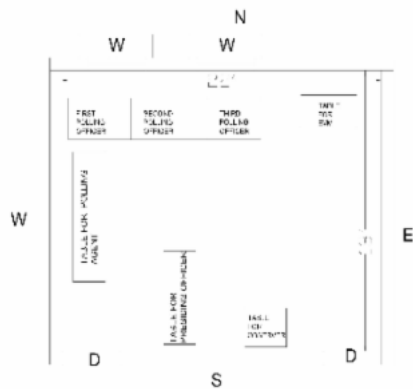

নির্বাচক নিবন্ধন আধিকারিকের স্বাক্ষর

Nazri Naksha

Google Map View

Polling Station Building Front View

Polling Station Front View

Cad View

Key MAP View

1 নাম : সুপ্রিয়া মল্লিক পিতার নাম: স্বপন মল্লিক বাড়ির নং : n0101 বয়স : 36 লিঙ্গ : মহিলা IMW1079813 ফটো উপলব্ধ	2 নাম : শান্তিলতা সোম স্বামীর নাম: বকুললাল সোম বাড়ির নং : এনএইচ বয়স : 77 লিঙ্গ : মহিলা IMW2174803 ফটো উপলব্ধ	3 নাম : রাজদীপ মালিক পিতার নাম: দেবেন্দ্রনাথ মালিক বাড়ির নং : নং293 বয়স : 25 লিঙ্গ : পুরুষ IMW2367753 ফটো উপলব্ধ
4 নাম : সুদীপ মালিক পিতার নাম: মনু মালিক বাড়ির নং : N.H.N বয়স : 27 লিঙ্গ : পুরুষ IMW2367878 ফটো উপলব্ধ	5 নাম : সৌমিতা দে পিতার নাম: রাসবিহারী দে বাড়ির নং : নং334 বয়স : 26 লিঙ্গ : মহিলা IMW2367720 ফটো উপলব্ধ	6 নাম : অভিরূপ রায় পিতার নাম: পুলিন বিহারী রায় বাড়ির নং : নং294 বয়স : 24 লিঙ্গ : পুরুষ IMW2367779 ফটো উপলব্ধ
7 নাম : জুই দাস পিতার নাম: সঞ্জিত দাস বাড়ির নং : নং413 বয়স : 26 লিঙ্গ : মহিলা IMW2367803 ফটো উপলব্ধ	8 নাম : প্রিয়া ঘোষ স্বামীর নাম: পৌতম ঘোষ বাড়ির নং : নং502 বয়স : 28 লিঙ্গ : মহিলা IMW2367928 ফটো উপলব্ধ	9 নাম : মেঘনাথ পিতার নাম: হরীন্দো রায় বাড়ির নং : নারী মোর বয়স : 59 লিঙ্গ : পুরুষ UKT2141117 ফটো উপলব্ধ
10 নাম : কুহেলী বাগ (সরকার) স্বামীর নাম: কার্তিক বাগ বাড়ির নং : n0451 বয়স : 35 লিঙ্গ : মহিলা IMW1681014 ফটো উপলব্ধ	11 নাম : সুদীপ অধিকারী পিতার নাম: সাধন অধিকারী বাড়ির নং : n0450 বয়স : 30 লিঙ্গ : পুরুষ IMW1681006 ফটো উপলব্ধ	12 নাম : সাধন অধিকারী পিতার নাম: সদানন্দ অধিকারী বাড়ির নং : n0146 বয়স : 63 লিঙ্গ : পুরুষ WB/39/271/417108 ফটো উপলব্ধ
13 নাম : বৃন্দা অধিকারী স্বামীর নাম: সাধন অধিকারী বাড়ির নং : n0144 বয়স : 59 লিঙ্গ : মহিলা WB/39/271/417109 ফটো উপলব্ধ	14 নাম : মামনি আচার্য স্বামীর নাম: সমরেশ আচার্য বাড়ির নং : n0017 বয়স : 43 লিঙ্গ : মহিলা BXX1989029 ফটো উপলব্ধ	15 নাম : সমরেশ আচার্য পিতার নাম: হারাধন আচার্য বাড়ির নং : n0017 বয়স : 49 লিঙ্গ : পুরুষ WB/39/270/399381 ফটো উপলব্ধ
16 নাম : শেফালী আচার্য স্বামীর নাম: হারাধন আচার্য বাড়ির নং : n0017 বয়স : 69 লিঙ্গ : মহিলা WB/39/270/399379 ফটো উপলব্ধ	17 নাম : মিন উপাধ্যায় স্বামীর নাম: আশীষ কুমার উপাধ্যায় বাড়ির নং : n0445 বয়স : 33 লিঙ্গ : মহিলা IMW1680917 ফটো উপলব্ধ	18 নাম : আশীষ কুমার উপাধ্যায় পিতার নাম: রামমিলন উপাধ্যায় বাড়ির নং : n0446 বয়স : 32 লিঙ্গ : পুরুষ IMW1680925 ফটো উপলব্ধ
19 নাম : সীমা কর্মকার স্বামীর নাম: বালক কর্মকার বাড়ির নং : n0169 বয়স : 38 লিঙ্গ : মহিলা IMW1399914 ফটো উপলব্ধ	20 নাম : রীনা কর্মকার স্বামীর নাম: বাপী কর্মকার বাড়ির নং : এন.এচ.এন বয়স : 42 লিঙ্গ : মহিলা FKH2742971 ফটো উপলব্ধ	21 নাম : মীনা কর্মকার স্বামীর নাম: সুভাষ চন্দ্র কর্মকার বাড়ির নং : স্কু বয়স : 68 লিঙ্গ : মহিলা FKH2199156 ফটো উপলব্ধ
22 নাম : আরিফা খাতুন স্বামীর নাম: সেখ সালমান বাড়ির নং : এন.এচ.এন বয়স : 27 লিঙ্গ : মহিলা IMW2432524 ফটো উপলব্ধ	23 নাম : রুমা গুপ্ত স্বামীর নাম: প্রদীপ গুপ্ত বাড়ির নং : n0098 বয়স : 37 লিঙ্গ : মহিলা IMW1079789 ফটো উপলব্ধ	24 নাম : সুকুমার গুপ্ত পিতার নাম: বেদনাথ গুপ্ত বাড়ির নং : n0082 বয়স : 79 লিঙ্গ : পুরুষ WB/39/270/477263 ফটো উপলব্ধ
25 নাম : কাবেরী গুহ পিতার নাম: পরেশ চন্দ্র গুহ বাড়ির নং : স্কু বয়স : 50 লিঙ্গ : মহিলা IMW2368470 ফটো উপলব্ধ	26 নাম : প্রণবী গাঙ্গুলী পিতার নাম: লক্ষ্মীনারায়ণ গাঙ্গুলী বাড়ির নং : n0025 বয়স : 47 লিঙ্গ : পুরুষ BXX2668036 ফটো উপলব্ধ	27 নাম : ব্রতী গাঙ্গুলী স্বামীর নাম: প্রসেনজীৎ গাঙ্গুলী বাড়ির নং : n0025 বয়স : 35 লিঙ্গ : মহিলা IMW1793637 ফটো উপলব্ধ
28 নাম : কাজল গাঙ্গুলী স্বামীর নাম: লক্ষ্মীনারায়ণ গাঙ্গুলী বাড়ির নং : n0025 বয়স : 63 লিঙ্গ : মহিলা WB/39/270/399317 ফটো উপলব্ধ	29 নাম : প্রোসেনজীৎ গাঙ্গুলি পিতার নাম: লক্ষ্মী নারায়ণ গাঙ্গুলি বাড়ির নং : n0025 বয়স : 42 লিঙ্গ : পুরুষ BXX2668010 ফটো উপলব্ধ	30 নাম : রথীন্দ্রনারায়ণ গোস্বামী পিতার নাম: রমেন্দ্র গোস্বামী বাড়ির নং : n0065 বয়স : 78 লিঙ্গ : পুরুষ BXX1226760 ফটো উপলব্ধ