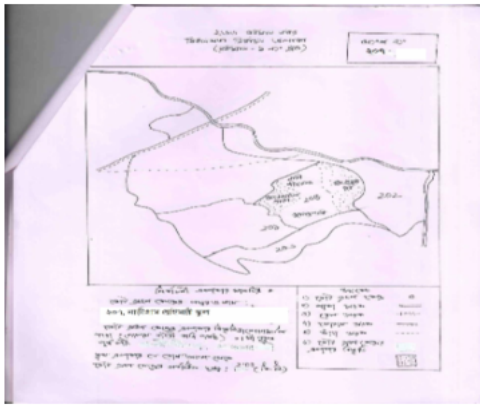

Nazri Naksha