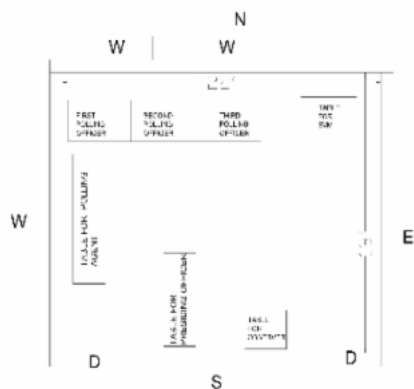

নির্বাচক নিবন্ধন আধিকারিকের স্বাক্ষর

Nazri Naksha

Google Map View

Polling Station Building Front View

Polling Station Front View

Cad View

Key MAP View

|                                                                                                                 |                                |                                                                                                                |                                |                                                                                                                                        |                                |
|-----------------------------------------------------------------------------------------------------------------|--------------------------------|----------------------------------------------------------------------------------------------------------------|--------------------------------|----------------------------------------------------------------------------------------------------------------------------------------|--------------------------------|
| 1<br>নাম : মামনি মন্ডল<br>স্বামীর নাম: প্রদ্যৎ কুমার মন্ডল<br>বাড়ির নং : এন0619<br>বয়স : 47 লিঙ্গ : মহিলা     | IMW2144921<br>ফটো উপলব্ধ       | 2<br>নাম : অরুণিমা রায়<br>পিতার নাম: প্রতাপ চন্দ্র রায়<br>বাড়ির নং : এন0301<br>বয়স : 25 লিঙ্গ : মহিলা      | IMW2157006<br>ফটো উপলব্ধ       | 3<br>নাম : মহেশ্বরী (সরকার)পাত্র<br>স্বামীর নাম: দেবব্রত পাত্র<br>বাড়ির নং : n0491<br>বয়স : 35 লিঙ্গ : মহিলা                         | IMW1793892<br>ফটো উপলব্ধ       |
| 4<br>নাম : শুভদীপ কুন্ডু<br>পিতার নাম: জয়ন্ত কুন্ডু<br>বাড়ির নং : নং051<br>বয়স : 24 লিঙ্গ : পুরুষ            | IMW2366979<br>ফটো উপলব্ধ       | 5<br>নাম : অমর্ত্যরাজ কুমার<br>পিতার নাম: সোমেশ কুমার<br>বাড়ির নং : এম78<br>বয়স : 26 লিঙ্গ : পুরুষ           | IMW2163459<br>ফটো উপলব্ধ       | 6<br>নাম : সৌমিতা কর<br>পিতার নাম: শিশির কুমার কর<br>বাড়ির নং : নং<br>বয়স : 31 লিঙ্গ : মহিলা                                         | IMW2367555<br>ফটো উপলব্ধ       |
| 7<br>নাম : রাজীব কোনার<br>পিতার নাম: দেবশীষ কোনার<br>বাড়ির নং : n0457<br>বয়স : 40 লিঙ্গ : পুরুষ               | BXX3111077<br>ফটো উপলব্ধ       | 8<br>নাম : অভিষেক কোনার<br>পিতার নাম: অমিতাভ কোনার<br>বাড়ির নং : এন0099<br>বয়স : 24 লিঙ্গ : পুরুষ            | IMW2431625<br>ফটো উপলব্ধ       | 9<br>নাম : তনুশ্রী চক্রবর্তী কোনার<br>স্বামীর নাম: সঞ্জীব কোনার<br>বাড়ির নং : এন0458<br>বয়স : 33 লিঙ্গ : মহিলা                       | SQT1494467<br>ফটো উপলব্ধ       |
| 10<br>নাম : চন্দনা কোনার<br>স্বামীর নাম: দেবশীষ কোনার<br>বাড়ির নং : n0456<br>বয়স : 58 লিঙ্গ : মহিলা           | IMW2293736<br>ফটো উপলব্ধ       | 11<br>নাম : সঞ্জীব কোনার<br>পিতার নাম: দেবশীষ কোনার<br>বাড়ির নং : n0458<br>বয়স : 39 লিঙ্গ : পুরুষ            | IMW1563899<br>ফটো উপলব্ধ       | 12<br>নাম : অনিরুদ্ধ খাঁ<br>পিতার নাম: উজ্জল খাঁ<br>বাড়ির নং : n0480<br>বয়স : 37 লিঙ্গ : পুরুষ                                       | IMW1725944<br>ফটো উপলব্ধ       |
| 13<br>নাম : পুতুল খাঁ<br>স্বামীর নাম: উজ্জল খাঁ<br>বাড়ির নং : n0479<br>বয়স : 57 লিঙ্গ : মহিলা                 | IMW1725936<br>ফটো উপলব্ধ       | 14<br>নাম : উজ্জল কুমার খাঁ<br>পিতার নাম: হরিসাধন খাঁ<br>বাড়ির নং : n0481<br>বয়স : 65 লিঙ্গ : পুরুষ          | IMW1725951<br>ফটো উপলব্ধ       | 15<br>নাম : কম্পনা গুহ<br>স্বামীর নাম: লক্ষীনারায়ন গুহ<br>বাড়ির নং : না<br>বয়স : 66 লিঙ্গ : মহিলা                                   | WB/39/270/402028<br>ফটো উপলব্ধ |
| 16<br>নাম : কল্যাণী গোপ<br>স্বামীর নাম: কানাইলাল গোপ<br>বাড়ির নং : n0007<br>বয়স : 73 লিঙ্গ : মহিলা            | WB/39/270/393633<br>ফটো উপলব্ধ | 17<br>নাম : মাধবী গোপ<br>স্বামীর নাম: শচীন্দ্রনাথ গোপ<br>বাড়ির নং : n0007<br>বয়স : 56 লিঙ্গ : মহিলা          | WB/39/270/393631<br>ফটো উপলব্ধ | 18<br>নাম : ইন্দ্রনীল গোপ<br>পিতার নাম: শচীন্দ্র নাথ গোপ<br>বাড়ির নং : n0007<br>বয়স : 29 লিঙ্গ : পুরুষ                               | IMW1793876<br>ফটো উপলব্ধ       |
| 19<br>নাম : শচীন্দ্র নাথ গোপ<br>পিতার নাম: কানাই লাল গোপ<br>বাড়ির নং : n0007<br>বয়স : 52 লিঙ্গ : পুরুষ        | IMW2313310<br>ফটো উপলব্ধ       | 20<br>নাম : সিদ্ধার্থ গোপ<br>পিতার নাম: শচীন্দ্র নাথ গোপ<br>বাড়ির নং : নং০০৭<br>বয়স : 22 লিঙ্গ : পুরুষ       | IMW2570208<br>ফটো উপলব্ধ       | 21<br>নাম : সুলগা গোস্বামী<br>পিতার নাম: প্রদীপ গোস্বামী<br>বাড়ির নং : এন0158<br>বয়স : 23 লিঙ্গ : মহিলা                              | IMW2431716<br>ফটো উপলব্ধ       |
| 22<br>নাম : কাকলী ঘোষ<br>স্বামীর নাম: মহাদেব ঘোষ<br>বাড়ির নং : n0032<br>বয়স : 36 লিঙ্গ : মহিলা                | IMW1196567<br>ফটো উপলব্ধ       | 23<br>নাম : স্বরূপ ঘোষ<br>পিতার নাম: কৃষ্ণপদ ঘোষ<br>বাড়ির নং : n0470<br>বয়স : 36 লিঙ্গ : পুরুষ               | IMW1079938<br>ফটো উপলব্ধ       | 24<br>নাম : অমিত চক্রবর্তী<br>পিতার নাম: তপন কুমার চক্রবর্তী<br>বাড়ির নং : n0467<br>বয়স : 39 লিঙ্গ : পুরুষ                           | IMW1399773<br>ফটো উপলব্ধ       |
| 25<br>নাম : মনিকা চক্রবর্তী<br>স্বামীর নাম: তপন কুমার চক্রবর্তী<br>বাড়ির নং : n0466<br>বয়স : 60 লিঙ্গ : মহিলা | IMW1399864<br>ফটো উপলব্ধ       | 26<br>নাম : তপন কুমার চক্রবর্তী<br>পিতার নাম: গুরুপদ চক্রবর্তী<br>বাড়ির নং : n0465<br>বয়স : 74 লিঙ্গ : পুরুষ | IMW1399765<br>ফটো উপলব্ধ       | 27<br>নাম : সন্দীপ চক্রবর্তী<br>পিতার নাম: সুভাষ চক্রবর্তী<br>বাড়ির নং : n0002<br>বয়স : 35 লিঙ্গ : পুরুষ                             | IMW1196468<br>ফটো উপলব্ধ       |
| 28<br>নাম : মীরা চক্রবর্তী<br>স্বামীর নাম: সুভাস চক্রবর্তী<br>বাড়ির নং : n0002<br>বয়স : 49 লিঙ্গ : মহিলা      | IMW2293678<br>ফটো উপলব্ধ       | 29<br>নাম : সুভাষ চক্রবর্তী<br>পিতার নাম: ব্রজলাল চক্রবর্তী<br>বাড়ির নং : n0002<br>বয়স : 59 লিঙ্গ : পুরুষ    | IMW2293686<br>ফটো উপলব্ধ       | 30<br>নাম : নির্মল কুমার চট্টোপাধ্যায়<br>পিতার নাম: মনিন্দ্রনাথ চট্টোপাধ্যায়<br>বাড়ির নং : সুকান্ত পল্লী<br>বয়স : 62 লিঙ্গ : পুরুষ | IMW1109057<br>ফটো উপলব্ধ       |