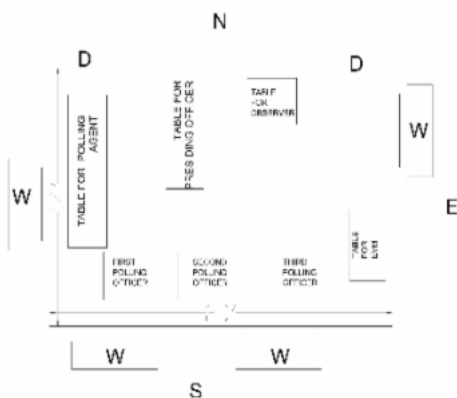

নির্বাচক নিবন্ধন আধিকারিকের স্বাক্ষর

Nazri Naksha

Google Map View

Polling Station Building Front View

Polling Station Front View

Cad View

Key MAP View

1 নাম : অনিল কুমার ঘোষ পিতার নাম: শক্তিপদ ঘোষ বাড়ির নং : n0411 বয়স : 58 লিঙ্গ : পুরুষ	IMW1682335 ফটো উপলব্ধ	2 নাম : ০০০০ ০০০০০০ স্বামীর নাম: বিকাশ কুমার বাড়ির নং : n0743 বয়স : 35 লিঙ্গ : মহিলা	SQQ2127355 ফটো উপলব্ধ	3 নাম : সুবোজীত কুমার মায়ের নাম: রানি মুর্মু বাড়ির নং : গোসাই পারা বয়স : 29 লিঙ্গ : পুরুষ	NDV1668904 ফটো উপলব্ধ
4 নাম : বিকাশ কুমার পিতার নাম: বসন্ত সিংহ বাড়ির নং : 1 বয়স : 39 লিঙ্গ : পুরুষ	UWX1560903 ফটো উপলব্ধ	5 নাম : জিৎ অধিকারী পিতার নাম: প্রশান্ত কুমার অধিকারী বাড়ির নং : n০৩৩৬ বয়স : 21 লিঙ্গ : পুরুষ	IMW2619559 ফটো উপলব্ধ	6 নাম : মাধুরী অধিকারী স্বামীর নাম: পুলক অধিকারী বাড়ির নং : এন০২৪২ বয়স : 53 লিঙ্গ : মহিলা	IMW2616878 ফটো উপলব্ধ
7 নাম : পৌলোমী অধিকারী পিতার নাম: পুলক অধিকারী বাড়ির নং : এন০২৪২ বয়স : 23 লিঙ্গ : মহিলা	RDH2632222 ফটো উপলব্ধ	8 নাম : সুদীপ্তা অধিকারী পিতার নাম: পুলক অধিকারী বাড়ির নং : এন০২৪২ বয়স : 29 লিঙ্গ : পুরুষ	RDH1920214 ফটো উপলব্ধ	9 নাম : পুলক অধিকারী পিতার নাম: প্রবোধ অধিকারী বাড়ির নং : এন০২৪১ বয়স : 60 লিঙ্গ : পুরুষ	IMW2616852 ফটো উপলব্ধ
10 নাম : অঙ্কিতা অধিকারী পিতার নাম: তারক অধিকারী বাড়ির নং : এন০৭২০ বয়স : 22 লিঙ্গ : মহিলা	IMW2597698 ফটো উপলব্ধ	11 নাম : শুভদীপ অধিকারী পিতার নাম: নিমাই চাঁদ অধিকারী বাড়ির নং : 00 বয়স : 26 লিঙ্গ : পুরুষ	IMW2076875 ফটো উপলব্ধ	12 নাম : নিমাই চাঁদ অধিকারী পিতার নাম: কমলাকান্ত অধিকারী বাড়ির নং : n0249 বয়স : 59 লিঙ্গ : পুরুষ	WB/40/278/282281 ফটো উপলব্ধ
13 নাম : চায়না অধিকারী স্বামীর নাম: নিমাই চাঁদ অধিকারী বাড়ির নং : n0250 বয়স : 55 লিঙ্গ : মহিলা	IMW2207496 ফটো উপলব্ধ	14 নাম : তারক অধিকারী পিতার নাম: গোবিন্দ অধিকারী বাড়ির নং : n0271 বয়স : 53 লিঙ্গ : পুরুষ	IMW1080829 ফটো উপলব্ধ	15 নাম : রূপালী অধিকারী স্বামীর নাম: তারক অধিকারী বাড়ির নং : n0271 বয়স : 46 লিঙ্গ : মহিলা	IMW1080837 ফটো উপলব্ধ
16 নাম : তপন অধিকারী পিতার নাম: গোবিন্দ অধিকারী বাড়ির নং : n0271 বয়স : 30 লিঙ্গ : পুরুষ	WB/39/271/669309 ফটো উপলব্ধ	17 নাম : আল্পনা অধিকারী স্বামীর নাম: তপন অধিকারী বাড়ির নং : n0271 বয়স : 47 লিঙ্গ : মহিলা	IMW1080811 ফটো উপলব্ধ	18 নাম : সাগর অধিকারী পিতার নাম: তপন অধিকারী বাড়ির নং : n0271 বয়স : 29 লিঙ্গ : পুরুষ	IMW1794429 ফটো উপলব্ধ
19 নাম : সবিতা অধিকারী স্বামীর নাম: প্রশান্ত কুমার অধিকারী বাড়ির নং : n0329 বয়স : 47 লিঙ্গ : মহিলা	GPL1529932 ফটো উপলব্ধ	20 নাম : সত্যচরণ অধিকারী পিতার নাম: বিভূতীভূষণ অধিকারী বাড়ির নং : n0335 বয়স : 78 লিঙ্গ : পুরুষ	IMW2207538 ফটো উপলব্ধ	21 নাম : প্রশান্ত কুমার অধিকারী পিতার নাম: সত্যচরণ অধিকারী বাড়ির নং : n0336 বয়স : 48 লিঙ্গ : পুরুষ	BXX2043800 ফটো উপলব্ধ
22 নাম : মুনাল ব্যানার্জী পিতার নাম: অজয় ব্যানার্জী বাড়ির নং : n0242 বয়স : 37 লিঙ্গ : পুরুষ	IMW1197953 ফটো উপলব্ধ	23 নাম : পিঙ্কি রায় স্বামীর নাম: দেবশীষ রায় বাড়ির নং : n0242 বয়স : 42 লিঙ্গ : মহিলা	IMW1682558 ফটো উপলব্ধ	24 নাম : সুমনা কুন্ডু স্বামীর নাম: কুন্তল কুমার কুন্ডু বাড়ির নং : n0358 বয়স : 43 লিঙ্গ : মহিলা	BXX1919224 ফটো উপলব্ধ
25 নাম : প্রভাসিনী কুন্ডু স্বামীর নাম: চন্দন কুমার কুন্ডু বাড়ির নং : এন০২৭৪ বয়স : 58 লিঙ্গ : মহিলা	IMW2558328 ফটো উপলব্ধ	26 নাম : মামনি পুন্ডু স্বামীর নাম: অনিমেষ পুন্ডু বাড়ির নং : এন০৩৩৬ বয়স : 30 লিঙ্গ : মহিলা	IMW2573822 ফটো উপলব্ধ	27 নাম : সুদীপা কুন্ডু পিতার নাম: সাধন কুমার কুন্ডু বাড়ির নং : বামচাঁদাইপুর বয়স : 29 লিঙ্গ : মহিলা	IMW1896596 ফটো উপলব্ধ
28 নাম : চঞ্চল কুন্ডু পিতার নাম: গোবিন্দ কুন্ডু বাড়ির নং : n0216 বয়স : 55 লিঙ্গ : পুরুষ	FKH1600485 ফটো উপলব্ধ	29 নাম : সুমিতা কুন্ডু স্বামীর নাম: চঞ্চল কুন্ডু বাড়ির নং : n0216 বয়স : 52 লিঙ্গ : মহিলা	IMW0790865 ফটো উপলব্ধ	30 নাম : সুতপা কুন্ডু স্বামীর নাম: সাধন কুমার কুন্ডু বাড়ির নং : n0240 বয়স : 58 লিঙ্গ : মহিলা	FKH3602240 ফটো উপলব্ধ