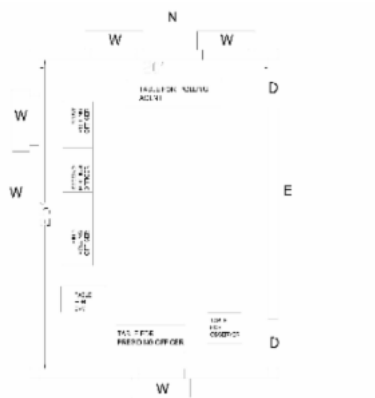

নির্বাচক নিবন্ধন আধিকারিকের স্বাক্ষর

Nazri Naksha

Google Map View

Polling Station Building Front View

Polling Station Front View

Cad View

Key MAP View

1 নাম : সালেমা খাতুন পিতার নাম: আব্দুস সালাম সেখ বাড়ির নং : n0173 বয়স : 45 লিঙ্গ : মহিলা	IMW1121888 ফটো উপলব্ধ	2 নাম : বদরুল্লাহ সেখ স্বামীর নাম: সালাম সেখ বাড়ির নং : n0173 বয়স : 64 লিঙ্গ : মহিলা	BXX2128890 ফটো উপলব্ধ	3 নাম : মমতাজ বেগম স্বামীর নাম: আব্দুল গফফর বাড়ির নং : n0009 বয়স : 69 লিঙ্গ : মহিলা	BXX1418755 ফটো উপলব্ধ
4 নাম : বেবী বেগম স্বামীর নাম: সৈয়দ ইউনুস আলি বাড়ির নং : n0009 বয়স : 43 লিঙ্গ : মহিলা	IMW1121268 ফটো উপলব্ধ	5 নাম : সেখ তারাবাবু পিতার নাম: সেখ রক্বুল বাড়ির নং : n0182 বয়স : 31 লিঙ্গ : পুরুষ	IMW1445428 ফটো উপলব্ধ	6 নাম : মসাম্মাত আসেমা বিবি স্বামীর নাম: সেখ জব্বার বাড়ির নং : n0185 বয়স : 42 লিঙ্গ : মহিলা	BXX3312667 ফটো উপলব্ধ
7 নাম : রসুলা খাতুন স্বামীর নাম: আব্দুল জব্বার বাড়ির নং : তালিত বয়স : 71 লিঙ্গ : মহিলা	BXX1421189 ফটো উপলব্ধ	8 নাম : সেখ নূর আলম পিতার নাম: সেখ করিম বাড়ির নং : এন0047 বয়স : 57 লিঙ্গ : পুরুষ	BXX1422427 ফটো উপলব্ধ	9 নাম : আবুল কালাম আজাদ পিতার নাম: আব্দুস সাদের বাড়ির নং : n0023 বয়স : 44 লিঙ্গ : পুরুষ	BXX1418110 ফটো উপলব্ধ
10 নাম : বিউটি বেগম স্বামীর নাম: হাসেম আলি সেখ বাড়ির নং : n0170 বয়স : 29 লিঙ্গ : মহিলা	IMW1835693 ফটো উপলব্ধ	11 নাম : শাহেদা বিবি স্বামীর নাম: সেখ তোতা বাড়ির নং : n0012 বয়স : 50 লিঙ্গ : মহিলা	BXX1418078 ফটো উপলব্ধ	12 নাম : আব্দুল জব্বার পিতার নাম: আবদুল সত্তার বাড়ির নং : n0009 বয়স : 76 লিঙ্গ : পুরুষ	BXX1419167 ফটো উপলব্ধ
13 নাম : আব্দুল খালেক পিতার নাম: আব্দুল জব্বার বাড়ির নং : n0009 বয়স : 47 লিঙ্গ : পুরুষ	BXX1420751 ফটো উপলব্ধ	14 নাম : সেখ রক্বুল পিতার নাম: সেখ মরসেদ বাড়ির নং : n0182 বয়স : 50 লিঙ্গ : পুরুষ	IMW2243723 ফটো উপলব্ধ	15 নাম : বিলকিস ইয়াসমিন স্বামীর নাম: সুফি সাহাবুল হোসেন বাড়ির নং : n0260 বয়স : 32 লিঙ্গ : মহিলা	UUD1430099 ফটো উপলব্ধ
16 নাম : রওসনআরা সেখ স্বামীর নাম: সেখ নূর আলম বাড়ির নং : এন0047 বয়স : 53 লিঙ্গ : মহিলা	BXX1419753 ফটো উপলব্ধ	17 নাম : রফিকুল ইসলাম পিতার নাম: মহঃ আসরাজুল ইসলাম বাড়ির নং : n0170 বয়স : 48 লিঙ্গ : পুরুষ	BXX1420694 ফটো উপলব্ধ	18 নাম : সান্তনা বেগম স্বামীর নাম: সফিকুল ইসলাম বাড়ির নং : n0170 বয়স : 42 লিঙ্গ : মহিলা	IMW0087437 ফটো উপলব্ধ
19 নাম : সেখ তোতা পিতার নাম: সেখ মোস্তাফা বাড়ির নং : n0012 বয়স : 53 লিঙ্গ : পুরুষ	BXX1418268 ফটো উপলব্ধ	20 নাম : আদিনা বেগম স্বামীর নাম: সেখ রক্বুল বাড়ির নং : n0183 বয়স : 45 লিঙ্গ : মহিলা	IMW1254150 ফটো উপলব্ধ	21 নাম : সেখ সৌরব সেখ পিতার নাম: সেখ সাদেমনি সেখ বাড়ির নং : তালিত বয়স : 47 লিঙ্গ : পুরুষ	IMW2239465 ফটো উপলব্ধ
22 নাম : আজমল হোসেন পিতার নাম: আব্দুল জব্বার বাড়ির নং : n0009 বয়স : 43 লিঙ্গ : পুরুষ	BXX1420488 ফটো উপলব্ধ	23 নাম : জয়নাব খাতুন স্বামীর নাম: সেখ রওশন জামাল বাড়ির নং : এন0047 বয়স : 27 লিঙ্গ : মহিলা	ZZE1827914 ফটো উপলব্ধ	24 নাম : সেখ সামিউল পিতার নাম: সেখ রক্বুল বাড়ির নং : n0220 বয়স : 27 লিঙ্গ : পুরুষ	IMW1955798 ফটো উপলব্ধ
25 নাম : ওয়েনোসা খাতুন বেগম স্বামীর নাম: সেখ বাবর আলি বাড়ির নং : n0245 বয়স : 34 লিঙ্গ : মহিলা	UWX1285717 ফটো উপলব্ধ	26 নাম : রওসনআরা বেগম স্বামীর নাম: আব্দুল রকিব বাড়ির নং : n0026 বয়স : 51 লিঙ্গ : মহিলা	BXX1418706 ফটো উপলব্ধ	27 নাম : এবাদত আলি সুফী পিতার নাম: এহিয়া সুফি বাড়ির নং : তালিত বয়স : 49 লিঙ্গ : পুরুষ	BXX1417351 ফটো উপলব্ধ
28 নাম : নাদিরা বেগম স্বামীর নাম: রফিকুল ইসলাম বাড়ির নং : n0170 বয়স : 46 লিঙ্গ : মহিলা	BXX3071289 ফটো উপলব্ধ	29 নাম : বুলটি বিবি স্বামীর নাম: সফিউর রহমান বাড়ির নং : নং 0012 বয়স : 42 লিঙ্গ : মহিলা	IMW0196360 ফটো উপলব্ধ	30 নাম : আব্দুল মজিদ পিতার নাম: আব্দুল আজিজ বাড়ির নং : n0009 বয়স : 71 লিঙ্গ : পুরুষ	BXX1420280 ফটো উপলব্ধ