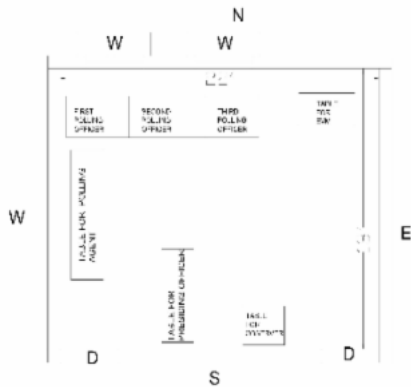

নির্বাচক নিবন্ধন আধিকারিকের স্বাক্ষর

Nazri Naksha

Google Map View

Polling Station Building Front View

Polling Station Front View

Cad View

Key MAP View

1	WB/39/271/750149	নাম : নিত্যানন্দ অধিকারী পিতার নাম: সুবোধ অধিকারী বাড়ির নং : n0001 বয়স : 73 লিঙ্গ : পুরুষ	ফটো উপলব্ধ	2	WB/39/271/750753	নাম : কনিকা অধিকারী স্বামীর নাম: নিত্যানন্দ অধিকারী বাড়ির নং : n0001 বয়স : 65 লিঙ্গ : মহিলা	ফটো উপলব্ধ	3	FKH2120301	নাম : রীনা অধিকারী স্বামীর নাম: মাধবানন্দ অধিকারী বাড়ির নং : n0001 বয়স : 61 লিঙ্গ : মহিলা	ফটো উপলব্ধ
4	IMW1081918	নাম : কেশব অধিকারী পিতার নাম: মাধবানন্দ অধিকারী বাড়ির নং : n0001 বয়স : 35 লিঙ্গ : পুরুষ	ফটো উপলব্ধ	5	FKH1117316	নাম : সদানন্দ অধিকারী পিতার নাম: সুবোধ অধিকারী বাড়ির নং : n0001 বয়স : 59 লিঙ্গ : পুরুষ	ফটো উপলব্ধ	6	FKH2304756	নাম : নিবেদিতা অধিকারী স্বামীর নাম: মাধবানন্দ অধিকারী বাড়ির নং : n0001 বয়স : 47 লিঙ্গ : মহিলা	ফটো উপলব্ধ
7	FKH3673092	নাম : অর্পিতা অধিকারী পিতার নাম: নিত্যানন্দ অধিকারী বাড়ির নং : n0248 বয়স : 37 লিঙ্গ : মহিলা	ফটো উপলব্ধ	8	IMW2335446	নাম : তন্মীমা অধিকারী পিতার নাম: সদানন্দ অধিকারী বাড়ির নং : 0001 বয়স : 24 লিঙ্গ : মহিলা	ফটো উপলব্ধ	9	IMW2048445	নাম : সঞ্জিতা আশ স্বামীর নাম: রনজিৎ আশ বাড়ির নং : n0224 বয়স : 27 লিঙ্গ : মহিলা	ফটো উপলব্ধ
10	WB/39/271/750257	নাম : নমিতা আশ স্বামীর নাম: হারাধন আশ বাড়ির নং : n0002 বয়স : 67 লিঙ্গ : মহিলা	ফটো উপলব্ধ	11	IMW1199694	নাম : মহাদেব আশ পিতার নাম: হারাধন আশ বাড়ির নং : n0002 বয়স : 41 লিঙ্গ : পুরুষ	ফটো উপলব্ধ	12	IMW1796192	নাম : বুল্টি আশ স্বামীর নাম: মহাদেব আশ বাড়ির নং : n0002 বয়স : 29 লিঙ্গ : মহিলা	ফটো উপলব্ধ
13	WB/39/271/750902	নাম : মনিমোহন আশ পিতার নাম: রাখহরি আশ বাড়ির নং : n0003 বয়স : 71 লিঙ্গ : পুরুষ	ফটো উপলব্ধ	14	WB/39/271/750697	নাম : বাসন্তী আশ স্বামীর নাম: মনিমোহন আশ বাড়ির নং : n0003 বয়স : 67 লিঙ্গ : মহিলা	ফটো উপলব্ধ	15	FKH2121168	নাম : অসিত কুমার আশ পিতার নাম: মনিমোহন আশ বাড়ির নং : n0003 বয়স : 49 লিঙ্গ : পুরুষ	ফটো উপলব্ধ
16	IMW1199702	নাম : টুম্পা আশ স্বামীর নাম: অসিত কুমার আশ বাড়ির নং : n0003 বয়স : 39 লিঙ্গ : মহিলা	ফটো উপলব্ধ	17	IMW2681393	নাম : বংশীবদন আশ পিতার নাম: রাখহরি আশ বাড়ির নং : n0004 বয়স : 68 লিঙ্গ : পুরুষ	ফটো উপলব্ধ	18	IMW2751535	নাম : বাসন্তী আশ স্বামীর নাম: বংশীবদন আশ বাড়ির নং : n0004 বয়স : 59 লিঙ্গ : মহিলা	ফটো উপলব্ধ
19	IMW1199710	নাম : অমিত কুমার আশ পিতার নাম: বংশীবদন আশ বাড়ির নং : n0004 বয়স : 41 লিঙ্গ : পুরুষ	ফটো উপলব্ধ	20	IMW1796358	নাম : ফাল্গুনি আশ (পরামানিক) স্বামীর নাম: অমিত কুমার আশ বাড়ির নং : n0004 বয়স : 32 লিঙ্গ : মহিলা	ফটো উপলব্ধ	21	WB/39/271/750157	নাম : পতিতপাবন আশ পিতার নাম: রাখহরি আশ বাড়ির নং : n0005 বয়স : 67 লিঙ্গ : পুরুষ	ফটো উপলব্ধ
22	FKH2123735	নাম : সাবিত্রী আশ স্বামীর নাম: পতিতপাবন আশ বাড়ির নং : n0005 বয়স : 59 লিঙ্গ : মহিলা	ফটো উপলব্ধ	23	IMW0807537	নাম : প্রসেনজিৎ আশ পিতার নাম: পতিতপাবন আশ বাড়ির নং : n0005 বয়স : 38 লিঙ্গ : পুরুষ	ফটো উপলব্ধ	24	IMW1898162	নাম : ডালিয়া আশ স্বামীর নাম: সুরজিৎ আশ বাড়ির নং : n0007 বয়স : 34 লিঙ্গ : মহিলা	ফটো উপলব্ধ
25	IMW1199736	নাম : সুরোজিৎ আশ পিতার নাম: কানাই আশ বাড়ির নং : n0007 বয়স : 35 লিঙ্গ : পুরুষ	ফটো উপলব্ধ	26	WB/39/271/750730	নাম : আরতি আশ স্বামীর নাম: কানাই আশ বাড়ির নং : n0007 বয়স : 53 লিঙ্গ : মহিলা	ফটো উপলব্ধ	27	WB/39/271/750879	নাম : কানাই আশ পিতার নাম: রাখহরি আশ বাড়ির নং : n0007 বয়স : 59 লিঙ্গ : পুরুষ	ফটো উপলব্ধ
28	IMW1684075	নাম : বর্ণা মল্লিক স্বামীর নাম: সুশান্ত মল্লিক বাড়ির নং : n0006 বয়স : 42 লিঙ্গ : মহিলা	ফটো উপলব্ধ	29	IMW1199728	নাম : সুশান্ত মল্লিক পিতার নাম: সত্য মল্লিক বাড়ির নং : n0006 বয়স : 43 লিঙ্গ : পুরুষ	ফটো উপলব্ধ	30	IMW0807602	নাম : রনজিৎ আশ পিতার নাম: সুবল আশ বাড়ির নং : n0006 বয়স : 37 লিঙ্গ : পুরুষ	ফটো উপলব্ধ