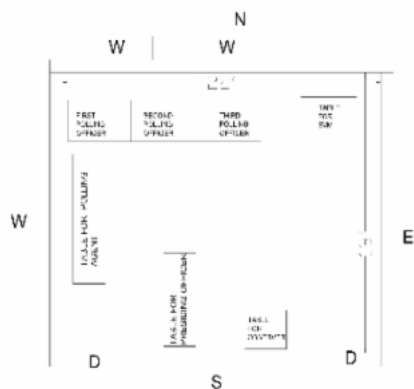

নির্বাচক নিবন্ধন আধিকারিকের স্বাক্ষর

Nazri Naksha

Google Map View

Polling Station Building Front View

Polling Station Front View

Cad View

Key MAP View

1 নাম : আহমুদা খাতুন স্বামীর নাম: শাহ মিরাজুল ইসলাম বাড়ির নং : n0019 বয়স : 50 লিঙ্গ : মহিলা	FKH2123842 ফটো উপলব্ধ	2 নাম : সেখ অলি মহাম্মাদ পিতার নাম: সেখ কবির বাড়ির নং : n0011 বয়স : 77 লিঙ্গ : পুরুষ	FKH2124154 ফটো উপলব্ধ	3 নাম : তনুজা বিবি স্বামীর নাম: মিলন সেখ বাড়ির নং : n0011 বয়স : 31 লিঙ্গ : মহিলা	IMW1567668 ফটো উপলব্ধ
4 নাম : মিলন সেখ পিতার নাম: আহম্মদ সেখ বাড়ির নং : n0011 বয়স : 37 লিঙ্গ : পুরুষ	FKH3387925 ফটো উপলব্ধ	5 নাম : টুম্পা বেগম সেখ স্বামীর নাম: কুলন সেখ বাড়ির নং : n0011 বয়স : 39 লিঙ্গ : মহিলা	FKH3285814 ফটো উপলব্ধ	6 নাম : রামেশ্বর মূর্মু পিতার নাম: মহেন্দ্র মূর্মু বাড়ির নং : n0072 বয়স : 41 লিঙ্গ : পুরুষ	FKH3387859 ফটো উপলব্ধ
7 নাম : সেখ সিরাজ পিতার নাম: সেখ আজিজুল বাড়ির নং : n0102 বয়স : 59 লিঙ্গ : পুরুষ	WB/39/270/570474 ফটো উপলব্ধ	8 নাম : ডালিয়া বিবি স্বামীর নাম: সেখ ওমর আলী বাড়ির নং : n0085 বয়স : 62 লিঙ্গ : মহিলা	FKH3673548 ফটো উপলব্ধ	9 নাম : সেরিনা বেগম স্বামীর নাম: শাহ রফিকুল ইসলাম বাড়ির নং : n0077 বয়স : 62 লিঙ্গ : মহিলা	IMW2208635 ফটো উপলব্ধ
10 নাম : হাসিনা বিবি স্বামীর নাম: সেখ সাবির আহমেদ বিবি বাড়ির নং : n0037 বয়স : 49 লিঙ্গ : মহিলা	IMW1796721 ফটো উপলব্ধ	11 নাম : জহুরা বিবি স্বামীর নাম: সেখ রফিক বাড়ির নং : n0037 বয়স : 59 লিঙ্গ : মহিলা	WB/39/271/753435 ফটো উপলব্ধ	12 নাম : সেখ রফিক পিতার নাম: সেখ এরসাদ বাড়ির নং : n0037 বয়স : 76 লিঙ্গ : পুরুষ	WB/39/271/753427 ফটো উপলব্ধ
13 নাম : শাহ সামসুজ্জোহা পিতার নাম: শাহ সামসুলহুদা বাড়ির নং : n0033 বয়স : 65 লিঙ্গ : পুরুষ	WB/39/271/753548 ফটো উপলব্ধ	14 নাম : মেহেরননেসা বেগম স্বামীর নাম: শাহ আলি রেজা বাড়ির নং : n0033 বয়স : 73 লিঙ্গ : মহিলা	WB/39/271/753269 ফটো উপলব্ধ	15 নাম : শাহ মিরাজুল ইসলাম পিতার নাম: শাহ মোতাহার হোসেন বাড়ির নং : n0019 বয়স : 64 লিঙ্গ : পুরুষ	IMW2208866 ফটো উপলব্ধ
16 নাম : অরুন টুডু পিতার নাম: হরি টুডু বাড়ির নং : n0007 বয়স : 33 লিঙ্গ : পুরুষ	IMW1567619 ফটো উপলব্ধ	17 নাম : সেখ গোলাম মোস্তাফা পিতার নাম: সেখ মোকসেদ বাড়ির নং : . বয়স : 67 লিঙ্গ : পুরুষ	WB/39/271/753433 ফটো উপলব্ধ	18 নাম : তুলা ভূমিজ স্বামীর নাম: সুকুমার ভূমিজ বাড়ির নং : n0063 বয়স : 38 লিঙ্গ : মহিলা	FKH3387826 ফটো উপলব্ধ
19 নাম : সুকুমার ভূমিজ পিতার নাম: মদন ভূমিজ বাড়ির নং : n0063 বয়স : 39 লিঙ্গ : পুরুষ	FKH3387818 ফটো উপলব্ধ	20 নাম : বানী ভূমিজ স্বামীর নাম: রনজিত ভূমিজ বাড়ির নং : n0063 বয়স : 43 লিঙ্গ : মহিলা	FKH2865921 ফটো উপলব্ধ	21 নাম : রনজিত ভূমিজ পিতার নাম: মদন ভূমিজ বাড়ির নং : n0063 বয়স : 45 লিঙ্গ : পুরুষ	FKH2865913 ফটো উপলব্ধ
22 নাম : করিম সেখ পিতার নাম: রহমান সেখ বাড়ির নং : n0103 বয়স : 69 লিঙ্গ : পুরুষ	WB/39/271/753304 ফটো উপলব্ধ	23 নাম : অতুবা বিবি স্বামীর নাম: সেখ সিরাজ বাড়ির নং : n0102 বয়স : 56 লিঙ্গ : মহিলা	WB/39/270/570197 ফটো উপলব্ধ	24 নাম : সেখ বাবুল পিতার নাম: জাবেদ করিম বাড়ির নং : n0119 বয়স : 35 লিঙ্গ : পুরুষ	IMW1342757 ফটো উপলব্ধ
25 নাম : মমতাজ বিবি সেখ স্বামীর নাম: ডালিম সেখ বাড়ির নং : n0043 বয়স : 48 লিঙ্গ : মহিলা	FKH2304632 ফটো উপলব্ধ	26 নাম : হোসেনুল্লাহ বেগম স্বামীর নাম: স্ক রাহিম বাড়ির নং : n0015 বয়স : 40 লিঙ্গ : মহিলা	IMW2208775 ফটো উপলব্ধ	27 নাম : রাইসা ফিরদৌসি পিতার নাম: শাহ রিয়াজুল ইসলাম বাড়ির নং : এন0202 বয়স : 27 লিঙ্গ : মহিলা	IMW2009124 ফটো উপলব্ধ
28 নাম : খয়রুল্লাহা বিবি স্বামীর নাম: তোতন সেখ বাড়ির নং : n0011 বয়স : 38 লিঙ্গ : মহিলা	FKH3387917 ফটো উপলব্ধ	29 নাম : সেখ চাঁদ মহম্মাদ পিতার নাম: সেখ আহম্মদ বাড়ির নং : n0011 বয়স : 36 লিঙ্গ : পুরুষ	IMW1200856 ফটো উপলব্ধ	30 নাম : সায়েদা বিবি পিতার নাম: ইলাহি সেখ বাড়ির নং : n0011 বয়স : 35 লিঙ্গ : মহিলা	IMW1684703 ফটো উপলব্ধ