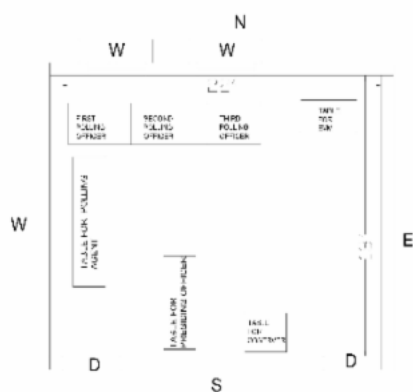

নির্বাচক নিবন্ধন আধিকারিকের স্বাক্ষর

Nazri Naksha

Google Map View

Polling Station Building Front View

Polling Station Front View

Cad View

Key MAP View

1 নাম : মজিব খাতুন পিতার নাম : আরশন মোল্লা বাড়ির নং : n0034 বয়স : 48 লিঙ্গ : মহিলা	BXX2813624 ফটো উপলব্ধ	2 নাম : সেখ হাসান পিতার নাম : এনায়েত হোসেন সেখ বাড়ির নং : নং111 বয়স : 25 লিঙ্গ : পুরুষ	IMW2383875 ফটো উপলব্ধ	3 নাম : সেখ রফি মায়ের নাম : রিনা বেগম বাড়ির নং : এন0163 বয়স : 25 লিঙ্গ : পুরুষ	IMW2099604 ফটো উপলব্ধ
4 নাম : ইয়াসমিনা খাতুন স্বামীর নাম : নজরুল মোলা বাড়ির নং : এন0123 বয়স : 37 লিঙ্গ : মহিলা	IMW2102218 ফটো উপলব্ধ	5 নাম : সেখ নাসিম পিতার নাম : মোয়াজ্জেম হোসেন সেখ বাড়ির নং : নং111 বয়স : 24 লিঙ্গ : পুরুষ	IMW2383693 ফটো উপলব্ধ	6 নাম : খয়রুল্লাহা খাতুন স্বামীর নাম : সেখ আনোয়ার বাড়ির নং : n0221 বয়স : 29 লিঙ্গ : মহিলা	IMW1751692 ফটো উপলব্ধ
7 নাম : সেখ দিলজার মায়ের নাম : রুপসোনা সেখ বাড়ির নং : এন0127 বয়স : 23 লিঙ্গ : পুরুষ	IMW2456440 ফটো উপলব্ধ	8 নাম : সেখ বাপি মায়ের নাম : চম্পা সেখ বাড়ির নং : এন0129 বয়স : 23 লিঙ্গ : পুরুষ	IMW2456408 ফটো উপলব্ধ	9 নাম : সেখ জাকির আলি পিতার নাম : সেখ মিলন আলি বাড়ির নং : এন0128 বয়স : 23 লিঙ্গ : পুরুষ	IMW2456390 ফটো উপলব্ধ
10 নাম : পারু কর্মকার স্বামীর নাম : শ্রীকান্ত কর্মকার বাড়ির নং : নং180 বয়স : 25 লিঙ্গ : মহিলা	IMW2383388 ফটো উপলব্ধ	11 নাম : রুপা কর্মকার স্বামীর নাম : বাবুল কর্মকার বাড়ির নং : n0210 বয়স : 33 লিঙ্গ : মহিলা	IMW2032555 ফটো উপলব্ধ	12 নাম : সোনা কিসকু পিতার নাম : জীতেন কিসকু বাড়ির নং : এন001 বয়স : 29 লিঙ্গ : পুরুষ	IMW2103224 ফটো উপলব্ধ
13 নাম : মনি কিসকু স্বামীর নাম : কার্তিক কিসকু বাড়ির নং : n0187 বয়স : 27 লিঙ্গ : মহিলা	IMW2016632 ফটো উপলব্ধ	14 নাম : বাসন্তী কিসকু স্বামীর নাম : শান্তি কিসকু বাড়ির নং : n0014 বয়স : 28 লিঙ্গ : মহিলা	IMW1835966 ফটো উপলব্ধ	15 নাম : শান্তি কিস্কু পিতার নাম : মঙ্গলা কিস্কু বাড়ির নং : n0014 বয়স : 31 লিঙ্গ : পুরুষ	IMW1445907 ফটো উপলব্ধ
16 নাম : রাধনী কিসকু স্বামীর নাম : মংলা কিসকু বাড়ির নং : n0014 বয়স : 61 লিঙ্গ : মহিলা	WB/39/270/045377 ফটো উপলব্ধ	17 নাম : বাপী কিসকু পিতার নাম : যতীন কিসকু বাড়ির নং : n0001 বয়স : 29 লিঙ্গ : পুরুষ	IMW1617752 ফটো উপলব্ধ	18 নাম : ঢানা কিসকু স্বামীর নাম : যতীন কিসকু বাড়ির নং : n0001 বয়স : 61 লিঙ্গ : মহিলা	WB/39/270/045370 ফটো উপলব্ধ
19 নাম : যতীন কিসকু পিতার নাম : কালু কিসকু বাড়ির নং : n0001 বয়স : 69 লিঙ্গ : পুরুষ	WB/39/270/045802 ফটো উপলব্ধ	20 নাম : লখীরাম কিসকু পিতার নাম : ক্ষ্যাপা কিসকু বাড়ির নং : এন0007 বয়স : 25 লিঙ্গ : পুরুষ	IMW2100360 ফটো উপলব্ধ	21 নাম : সীমা কিস্কু স্বামীর নাম : লখীরাম কিস্কু বাড়ির নং : হু বয়স : 26 লিঙ্গ : মহিলা	IMW2101780 ফটো উপলব্ধ
22 নাম : জেসমিন খাতুন পিতার নাম : সেখ রফিকুল বাড়ির নং : নং147 বয়স : 24 লিঙ্গ : মহিলা	IMW2383784 ফটো উপলব্ধ	23 নাম : আয়েশা খাতুন স্বামীর নাম : সেখ হাসানুর রহমান বাড়ির নং : নং131 বয়স : 27 লিঙ্গ : মহিলা	IMW2383438 ফটো উপলব্ধ	24 নাম : বিউটি খাতুন স্বামীর নাম : রিপন সেখ বাড়ির নং : নং114 বয়স : 36 লিঙ্গ : মহিলা	IMW2383719 ফটো উপলব্ধ
25 নাম : চাইনা খাতুন স্বামীর নাম : কব্বর আলি সেখ বাড়ির নং : এন0095 বয়স : 27 লিঙ্গ : মহিলা	IMW2554087 ফটো উপলব্ধ	26 নাম : হাসিনা খাতুন মায়ের নাম : মহফুজা মোল্লা বাড়ির নং : এন0139 বয়স : 42 লিঙ্গ : মহিলা	IMW2554129 ফটো উপলব্ধ	27 নাম : সুদেব ঘোষ পিতার নাম : পঞ্চানন ঘোষ বাড়ির নং : এন0093 বয়স : 22 লিঙ্গ : পুরুষ	IMW2554111 ফটো উপলব্ধ
28 নাম : সুরজিৎ ঘোষ পিতার নাম : দেবপ্রসাদ ঘোষ বাড়ির নং : এন0902 বয়স : 27 লিঙ্গ : পুরুষ	IMW2032548 ফটো উপলব্ধ	29 নাম : মুনমুন ঘোষ স্বামীর নাম : উজ্জল ঘোষ বাড়ির নং : এন0212 বয়স : 27 লিঙ্গ : মহিলা	IMW2032571 ফটো উপলব্ধ	30 নাম : সৌভিক ঘোষ পিতার নাম : তাপস ঘোষ বাড়ির নং : এন0076 বয়স : 24 লিঙ্গ : পুরুষ	IMW2456366 ফটো উপলব্ধ