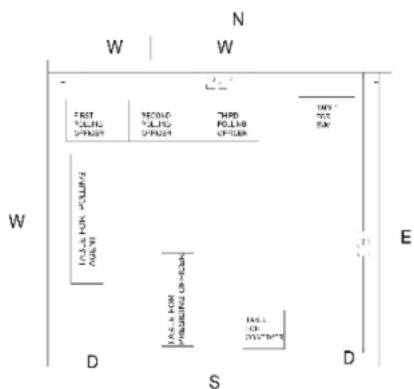

নির্বাচক নিবন্ধন আধিকারিকের স্বাক্ষর

Nazri Naksha

Google Map View

Polling Station Building Front View

Polling Station Front View

Cad View

Key MAP View

1 নাম : শিপ্রা মুখার্জী (হাজিরা) স্বামীর নাম : চিত্তরঞ্জন হাজিরা বাড়ির নং : n0866 বয়স : 30 লিঙ্গ : মহিলা	IMW1727072 ফটো উপলব্ধ	2 নাম : রিয়া মুখার্জী মায়ের নাম : শিপ্রা মুখার্জী বাড়ির নং : n0866 বয়স : 30 লিঙ্গ : মহিলা	IMW1818863 ফটো উপলব্ধ	3 নাম : সাহেব অধিকারী পিতার নাম : তন্ময় অধিকারী বাড়ির নং : n0146 বয়স : 32 লিঙ্গ : পুরুষ	IMW1405588 ফটো উপলব্ধ
4 নাম : পাপিয়া অধিকারী পিতার নাম : প্রশান্ত অধিকারী বাড়ির নং : স্বস্তিপল্লী বয়স : 22 লিঙ্গ : মহিলা	IMW2628329 ফটো উপলব্ধ	5 নাম : মানিক লাল অধিকারী পিতার নাম : মনুখ অধিকারী বাড়ির নং : N0134 বয়স : 27 লিঙ্গ : পুরুষ	IMW2131746 ফটো উপলব্ধ	6 নাম : প্রশান্ত অধিকারী পিতার নাম : প্রফুল্ল অধিকারী বাড়ির নং : n0122 বয়স : 48 লিঙ্গ : পুরুষ	FKH2375228 ফটো উপলব্ধ
7 নাম : মনজিত অধিকারী পিতার নাম : মনুখ অধিকারী বাড়ির নং : n0134 বয়স : 30 লিঙ্গ : পুরুষ	IMW1901610 ফটো উপলব্ধ	8 নাম : প্রফুল্ল অধিকারী পিতার নাম : অম্বিকা অধিকারী বাড়ির নং : n0122 বয়স : 74 লিঙ্গ : পুরুষ	FKH2375509 ফটো উপলব্ধ	9 নাম : লীলা অধিকারী স্বামীর নাম : প্রফুল্ল অধিকারী বাড়ির নং : n0122 বয়স : 67 লিঙ্গ : মহিলা	FKH2139061 ফটো উপলব্ধ
10 নাম : প্রদীপ অধিকারী পিতার নাম : প্রফুল্ল অধিকারী বাড়ির নং : n0122 বয়স : 50 লিঙ্গ : পুরুষ	FKH2375210 ফটো উপলব্ধ	11 নাম : কাকুলী অধিকারী স্বামীর নাম : প্রদীপ অধিকারী বাড়ির নং : n0122 বয়স : 43 লিঙ্গ : মহিলা	FKH3275468 ফটো উপলব্ধ	12 নাম : মনোরঞ্জন অধিকারী পিতার নাম : মনিন্দ্র অধিকারী বাড়ির নং : n0134 বয়স : 79 লিঙ্গ : পুরুষ	FKH2137024 ফটো উপলব্ধ
13 নাম : হীরন অধিকারী অন্যান্য : মনোরঞ্জন অধিকারী বাড়ির নং : n0134 বয়স : 71 লিঙ্গ : মহিলা	FKH2139798 ফটো উপলব্ধ	14 নাম : মনুখ অধিকারী পিতার নাম : মনোরঞ্জন অধিকারী বাড়ির নং : n0134 বয়স : 53 লিঙ্গ : পুরুষ	FKH2140382 ফটো উপলব্ধ	15 নাম : দুলালী অধিকারী স্বামীর নাম : মনুখ অধিকারী বাড়ির নং : n0134 বয়স : 50 লিঙ্গ : মহিলা	FKH2140010 ফটো উপলব্ধ
16 নাম : তন্ময় অধিকারী পিতার নাম : অরুণ অধিকারী বাড়ির নং : n0146 বয়স : 55 লিঙ্গ : পুরুষ	FKH2134633 ফটো উপলব্ধ	17 নাম : শিবানী অধিকারী স্বামীর নাম : তন্ময় অধিকারী বাড়ির নং : n0146 বয়স : 50 লিঙ্গ : মহিলা	FKH2139244 ফটো উপলব্ধ	18 নাম : সত্যম অধিকারী পিতার নাম : তন্ময় অধিকারী বাড়ির নং : n0146 বয়স : 35 লিঙ্গ : পুরুষ	IMW1203694 ফটো উপলব্ধ
19 নাম : টিয়া অধিকারী স্বামীর নাম : গুরুদাস অধিকারী বাড়ির নং : n0247 বয়স : 57 লিঙ্গ : মহিলা	FKH2136067 ফটো উপলব্ধ	20 নাম : পঙ্কজ অধিকারী পিতার নাম : গুরুদাস অধিকারী বাড়ির নং : n0247 বয়স : 40 লিঙ্গ : পুরুষ	FKH3275476 ফটো উপলব্ধ	21 নাম : চঞ্চলা অধিকারী স্বামীর নাম : প্রশান্ত অধিকারী বাড়ির নং : n0015 বয়স : 40 লিঙ্গ : মহিলা	FKH3275906 ফটো উপলব্ধ
22 নাম : প্রবীর অধিকারী পিতার নাম : প্রদীপ অধিকারী বাড়ির নং : এন০১২২ বয়স : 22 লিঙ্গ : পুরুষ	IMW2591071 ফটো উপলব্ধ	23 নাম : সুমন আচার্য্য পিতার নাম : শঙ্কর আচার্য্য বাড়ির নং : n0202 বয়স : 35 লিঙ্গ : পুরুষ	IMW1203835 ফটো উপলব্ধ	24 নাম : পলি আচার্য্য স্বামীর নাম : বিকাশ আচার্য্য বাড়ির নং : n0202 বয়স : 40 লিঙ্গ : মহিলা	IMW0831701 ফটো উপলব্ধ
25 নাম : বিকাশ আচার্য্য মায়ের নাম : শিখা আচার্য্য বাড়ির নং : n0202 বয়স : 42 লিঙ্গ : পুরুষ	FKH3275500 ফটো উপলব্ধ	26 নাম : শিখা আচার্য্য স্বামীর নাম : নিত্যানন্দ আচার্য্য বাড়ির নং : n0202 বয়স : 61 লিঙ্গ : মহিলা	FKH2138246 ফটো উপলব্ধ	27 নাম : অনিতা আচার্য্য স্বামীর নাম : শঙ্কর আচার্য্য বাড়ির নং : n0202 বয়স : 57 লিঙ্গ : মহিলা	FKH2308088 ফটো উপলব্ধ
28 নাম : শঙ্কর আচার্য্য পিতার নাম : মনোরঞ্জন আচার্য্য বাড়ির নং : n0202 বয়স : 64 লিঙ্গ : পুরুষ	FKH2306579 ফটো উপলব্ধ	29 নাম : সুরোজ আচার্য্য পিতার নাম : খোকন আচার্য্য বাড়ির নং : n0202 বয়স : 36 লিঙ্গ : পুরুষ	IMW1405554 ফটো উপলব্ধ	30 নাম : বাচ্চু আচার্য্য পিতার নাম : খোকন আচার্য্য বাড়ির নং : n0202 বয়স : 39 লিঙ্গ : পুরুষ	FKH3747714 ফটো উপলব্ধ