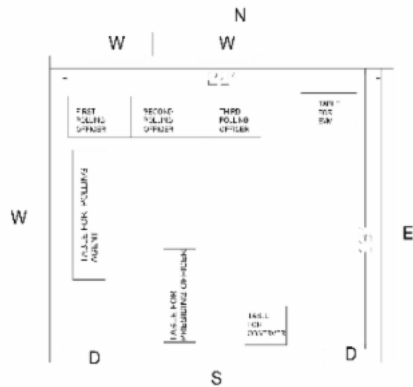

নির্বাচক নিবন্ধন আধিকারিকের স্বাক্ষর

Nazri Naksha

Google Map View

Polling Station Building Front View

Polling Station Front View

Cad View

Key MAP View

1 নাম : লক্ষ্মী নারায়ন চক্রবর্তী পিতার নাম: নীলমনি বাড়ির নং : n0035 বয়স : 74 লিঙ্গ : পুরুষ ফটো উপলব্ধ	WB/39/271/759571	2 নাম : অমলা চক্রবর্তী স্বামীর নাম: লক্ষ্মী নারায়ন চক্রবর্তী বাড়ির নং : n0035 বয়স : 65 লিঙ্গ : মহিলা ফটো উপলব্ধ	WB/39/271/759570	3 নাম : রানা প্রতাপ চক্রবর্তী পিতার নাম: লক্ষ্মী নারায়ন চক্রবর্তী বাড়ির নং : n0035 বয়স : 43 লিঙ্গ : পুরুষ ফটো উপলব্ধ	FKH3286135
4 নাম : পলি কুণ্ডু স্বামীর নাম: রমেন কুণ্ডু বাড়ির নং : n0035 বয়স : 33 লিঙ্গ : মহিলা ফটো উপলব্ধ	IMW1688746	5 নাম : কবিতা চ্যাটাজী স্বামীর নাম: শিশির কুমার চট্টোপাধ্যায় বাড়ির নং : n0153 বয়স : 62 লিঙ্গ : মহিলা ফটো উপলব্ধ	IMW1424316	6 নাম : কাজল (দাস) বণিক স্বামীর নাম: কৌশিক বণিক বাড়ির নং : n0180 বয়স : 40 লিঙ্গ : মহিলা ফটো উপলব্ধ	FKH3387412
7 নাম : পরমা চক্রবর্তী স্বামীর নাম: রানা প্রতাপ চক্রবর্তী বাড়ির নং : n0035 বয়স : 30 লিঙ্গ : মহিলা ফটো উপলব্ধ	IMW1901974	8 নাম : স্বামীর নাম: বাড়ির নং : 0456 বয়স : 39 লিঙ্গ : মহিলা ফটো উপলব্ধ	IRN0719674	9 নাম : মিলন অধিকারী অন্যান্য: রিয়া সোনকার বাড়ির নং : N0346 বয়স : 44 লিঙ্গ : পুরুষ ফটো উপলব্ধ	IMW2525442
10 নাম : কনিকা কুন্ডু স্বামীর নাম: সঞ্জীব কুন্ডু বাড়ির নং : n0185 বয়স : 51 লিঙ্গ : মহিলা ফটো উপলব্ধ	IMW1826817	11 নাম : সঞ্জীব কুন্ডু পিতার নাম: সমীর কুন্ডু বাড়ির নং : n0185 বয়স : 54 লিঙ্গ : পুরুষ ফটো উপলব্ধ	IMW1727205	12 নাম : শান্তি কুন্ডু স্বামীর নাম: সুভাষ কুন্ডু বাড়ির নং : n0102 বয়স : 61 লিঙ্গ : মহিলা ফটো উপলব্ধ	WB/39/271/759389
13 নাম : রমেন কুন্ডু মায়ের নাম: শান্তি কুন্ডু বাড়ির নং : n0130 বয়স : 40 লিঙ্গ : পুরুষ ফটো উপলব্ধ	FKH3749629	14 নাম : সৌমেন কুন্ডু পিতার নাম: সুভাষ কুন্ডু বাড়ির নং : n0047 বয়স : 41 লিঙ্গ : পুরুষ ফটো উপলব্ধ	FKH3388444	15 নাম : প্রিয়ান্বিতা কুণ্ডু স্বামীর নাম: সৌমেন কুণ্ডু বাড়ির নং : n0047 বয়স : 30 লিঙ্গ : মহিলা ফটো উপলব্ধ	IMW1688720
16 নাম : প্রিয়ান্বিতা কুণ্ডু স্বামীর নাম: রাজু সাউ বাড়ির নং : n0033 বয়স : 33 লিঙ্গ : মহিলা ফটো উপলব্ধ	IMW2624963	17 নাম : সীমা কর স্বামীর নাম: বনু কর বাড়ির নং : n0005 বয়স : 68 লিঙ্গ : মহিলা ফটো উপলব্ধ	IMW1322882	18 নাম : মনোরমা কর্মকার স্বামীর নাম: বাদল কর্মকার বাড়ির নং : n0059 বয়স : 75 লিঙ্গ : মহিলা ফটো উপলব্ধ	WB/39/271/759046
19 নাম : সুকুমার কর্মকার পিতার নাম: বাদল কর্মকার বাড়ির নং : n0059 বয়স : 59 লিঙ্গ : পুরুষ ফটো উপলব্ধ	WB/39/271/759016	20 নাম : সচিত্রা কর্মকার স্বামীর নাম: সুকুমার কর্মকার বাড়ির নং : n0059 বয়স : 46 লিঙ্গ : মহিলা ফটো উপলব্ধ	FKH3287059	21 নাম : তরুন কর্মকার পিতার নাম: বাদল কর্মকার বাড়ির নং : n0059 বয়স : 52 লিঙ্গ : পুরুষ ফটো উপলব্ধ	WB/39/271/759098
22 নাম : সুব্রত কর্মকার পিতার নাম: বাদল চন্দ্র কর্মকার বাড়ির নং : n0059 বয়স : 48 লিঙ্গ : পুরুষ ফটো উপলব্ধ	FKH2127249	23 নাম : সুবোধ কর্মকার পিতার নাম: সুকুমার কর্মকার বাড়ির নং : এন০০৫৯ বয়স : 22 লিঙ্গ : পুরুষ ফটো উপলব্ধ	IMW2548055	24 নাম : রুপালী কর্মকার স্বামীর নাম: তরুন কর্মকার বাড়ির নং : n0059 বয়স : 47 লিঙ্গ : মহিলা ফটো উপলব্ধ	IMW1902196
25 নাম : প্রসেনজিৎ কিসকু পিতার নাম: মাতাল কিসকু বাড়ির নং : n0243 বয়স : 27 লিঙ্গ : পুরুষ ফটো উপলব্ধ	IMW2023356	26 নাম : সুস্মিতা কিস্কু পিতার নাম: বাবলু কিস্কু বাড়ির নং : এন০০৮০ বয়স : 23 লিঙ্গ : মহিলা ফটো উপলব্ধ	IMW2493732	27 নাম : রঞ্জন কিসকু পিতার নাম: মসৌ কিসকু বাড়ির নং : n0080 বয়স : 24 লিঙ্গ : পুরুষ ফটো উপলব্ধ	IMW2343150
28 নাম : ঠাকুরমনি কিসকু স্বামীর নাম: বিশনাথ কিসকু বাড়ির নং : 81 বয়স : 25 লিঙ্গ : মহিলা ফটো উপলব্ধ	IMW2108561	29 নাম : নীলমনি কিসকু পিতার নাম: বৈদ্যনাথ কিসকু বাড়ির নং : n0080 বয়স : 51 লিঙ্গ : মহিলা ফটো উপলব্ধ	WB/39/271/759573	30 নাম : মনসা কিসকু পিতার নাম: মসৌ কিস্কু বাড়ির নং : n0080 বয়স : 33 লিঙ্গ : পুরুষ ফটো উপলব্ধ	IMW1570316