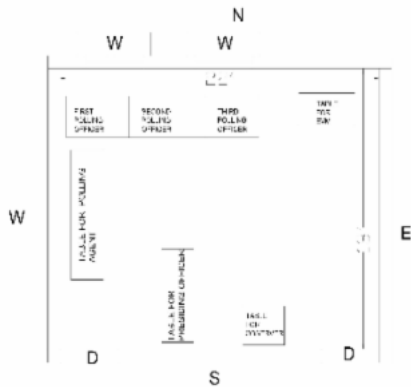

নির্বাচক নিবন্ধন আধিকারিকের স্বাক্ষর

Nazri Naksha

Google Map View

Polling Station Building Front View

Polling Station Front View

Cad View

Key MAP View

1 নাম : সেখ মহম্মদ আলম পিতার নাম : সেখ জাহাঙ্গীর আলম বাড়ির নং : n0108 বয়স : পুরুষ	IMW1570639 ফটো উপলব্ধ	2 নাম : মেহেরুন্নেশা সেখ স্বামীর নাম : জাহাঙ্গীর সেখ বাড়ির নং : n0108 বয়স : 49 লিঙ্গ : মহিলা	WB/39/271/759537 ফটো উপলব্ধ	3 নাম : চন্ডী দাসী স্বামীর নাম : পঞ্চা দাস বাড়ির নং : n0136 বয়স : 68 লিঙ্গ : মহিলা	WB/39/271/759689 ফটো উপলব্ধ
4 নাম : অঞ্জলী রুইদাস স্বামীর নাম : অমিত রুইদাস বাড়ির নং : n0136 বয়স : 54 লিঙ্গ : মহিলা	IMW0837260 ফটো উপলব্ধ	5 নাম : মিলন রুইদাস পিতার নাম : অমিত রুইদাস বাড়ির নং : n0136 বয়স : 37 লিঙ্গ : পুরুষ	IMW0837278 ফটো উপলব্ধ	6 নাম : বাপী রুইদাস মায়ের নাম : চণ্ডী রুইদাস বাড়ির নং : n0136 বয়স : 49 লিঙ্গ : পুরুষ	FKH3604014 ফটো উপলব্ধ
7 নাম : মামনি দাস স্বামীর নাম : বাপি দাস বাড়ির নং : n0136 বয়স : 37 লিঙ্গ : মহিলা	IMW1323062 ফটো উপলব্ধ	8 নাম : সেখ জাহাঙ্গীর আলম পিতার নাম : সেখ সফীউল আলম বাড়ির নং : n0108 বয়স : 57 লিঙ্গ : পুরুষ	WB/39/271/759687 ফটো উপলব্ধ	9 নাম : কার্তিক দাস পিতার নাম : বাপি দাস বাড়ির নং : এন০১৩৬ বয়স : 23 লিঙ্গ : পুরুষ	IMW2493914 ফটো উপলব্ধ
10 নাম : রমা অধিকারী স্বামীর নাম : বিশ্বজিৎ অধিকারী বাড়ির নং : n0218 বয়স : 30 লিঙ্গ : মহিলা	IMW1902469 ফটো উপলব্ধ	11 নাম : বিশ্বজিৎ অধিকারী পিতার নাম : হরিদাস অধিকারী বাড়ির নং : n0218 বয়স : 40 লিঙ্গ : পুরুষ	IMW1405869 ফটো উপলব্ধ	12 নাম : বাসন্তী অধিকারী স্বামীর নাম : হরিদাস অধিকারী বাড়ির নং : n0219 বয়স : 61 লিঙ্গ : মহিলা	IMW1405877 ফটো উপলব্ধ
13 নাম : বিপ্লব অধিকারী পিতার নাম : হরিদাস অধিকারী বাড়ির নং : n0220 বয়স : 39 লিঙ্গ : পুরুষ	IMW1405885 ফটো উপলব্ধ	14 নাম : রাম কুমারী দেবী উপাধ্যায় স্বামীর নাম : রাজেন্দ্র উপাধ্যায় বাড়ির নং : n0266 বয়স : 61 লিঙ্গ : মহিলা	IMW1798875 ফটো উপলব্ধ	15 নাম : অজয় উপাধ্যায় পিতার নাম : রাজেন্দ্র উপাধ্যায় বাড়ির নং : n0268 বয়স : 34 লিঙ্গ : পুরুষ	IMW1798891 ফটো উপলব্ধ
16 নাম : মিথিলেশ উপাধ্যায় পিতার নাম : রাজেন্দ্র উপাধ্যায় বাড়ির নং : n0278 বয়স : 41 লিঙ্গ : পুরুষ	IMW1798883 ফটো উপলব্ধ	17 নাম : রীচা উপাধ্যায় স্বামীর নাম : মিথিলেশ উপাধ্যায় বাড়ির নং : এন০২৭৮ বয়স : 38 লিঙ্গ : মহিলা	IMW2597656 ফটো উপলব্ধ	18 নাম : অনুভব কুমার পিতার নাম : অশোক কুমার প্রসাদ বাড়ির নং : N0601 বয়স : 26 লিঙ্গ : পুরুষ	IMW2084846 ফটো উপলব্ধ
19 নাম : অসীম কুমার পিতার নাম : নিরঞ্জন কুমার বাড়ির নং : n0176 বয়স : 51 লিঙ্গ : পুরুষ	WB/39/271/759355 ফটো উপলব্ধ	20 নাম : শেফালী কর্মকার স্বামীর নাম : অধীর চন্দ্র কর্মকার বাড়ির নং : n0282 বয়স : 70 লিঙ্গ : মহিলা	IMW1818905 ফটো উপলব্ধ	21 নাম : পার্থ সারথী কর্মকার পিতার নাম : অধীর চন্দ্র কর্মকার বাড়ির নং : n0280 বয়স : 40 লিঙ্গ : পুরুষ	IMW1818871 ফটো উপলব্ধ
22 নাম : প্রিয়ান্বিতা উপাধ্যায় পিতার নাম : রাজেন্দ্র উপাধ্যায় বাড়ির নং : n0153 বয়স : 31 লিঙ্গ : মহিলা	IMW1798909 ফটো উপলব্ধ	23 নাম : নমিতা কর্মকার স্বামীর নাম : সুধীর কর্মকার বাড়ির নং : n0153 বয়স : 57 লিঙ্গ : মহিলা	FKH2126654 ফটো উপলব্ধ	24 নাম : সুধীর কর্মকার পিতার নাম : দুলালচন্দ্র কর্মকার বাড়ির নং : n0153 বয়স : 69 লিঙ্গ : পুরুষ	FKH2126522 ফটো উপলব্ধ
25 নাম : পার্শ্বসারথী দাস কর্মকার পিতার নাম : নিমাইকৃষ্ণ দাস কর্মকার বাড়ির নং : n0145 বয়স : 53 লিঙ্গ : পুরুষ	WB/39/271/759510 ফটো উপলব্ধ	26 নাম : অসীমা মোহন্ত স্বামীর নাম : অভয়পদ মোহন্ত বাড়ির নং : n0023 বয়স : 52 লিঙ্গ : মহিলা	FKH3286713 ফটো উপলব্ধ	27 নাম : প্রদীপ মোহন্ত পিতার নাম : অভয়পদ মোহন্ত বাড়ির নং : n0023 বয়স : 50 লিঙ্গ : পুরুষ	WB/39/271/759156 ফটো উপলব্ধ
28 নাম : মধুমিতা মোহন্ত স্বামীর নাম : প্রদীপ মোহন্ত বাড়ির নং : n0023 বয়স : 39 লিঙ্গ : মহিলা	IMW0836445 ফটো উপলব্ধ	29 নাম : তারক মোহন্ত পিতার নাম : ধর্মদাস মোহন্ত বাড়ির নং : n0023 বয়স : 59 লিঙ্গ : পুরুষ	WB/39/271/759151 ফটো উপলব্ধ	30 নাম : ভারতী মোহন্ত স্বামীর নাম : তারক মোহন্ত বাড়ির নং : n0023 বয়স : 55 লিঙ্গ : মহিলা	WB/39/271/759148 ফটো উপলব্ধ