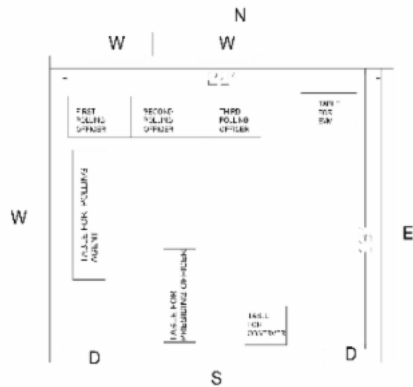

নির্বাচক নিবন্ধন আধিকারিকের স্বাক্ষর

Nazri Naksha

Google Map View

Polling Station Building Front View

Polling Station Front View

Cad View

Key MAP View

1 নাম : শ্যামলী মুদি রায় স্বামীর নাম: রতন মুদি রায় বাড়ির নং : n0111 বয়স : 42 লিঙ্গ : মহিলা	FKH2871895 ফটো উপলব্ধ	2 নাম : সুদীপ মুদিরায় পিতার নাম: রতন মুদিরায় বাড়ির নং : এন0111 বয়স : 21 লিঙ্গ : পুরুষ	IMW2653772 ফটো উপলব্ধ	3 নাম : রতন মুদি রায় পিতার নাম: গুইরাম মুদি রায় বাড়ির নং : n0111 বয়স : 51 লিঙ্গ : পুরুষ	IMW2210540 ফটো উপলব্ধ
4 নাম : লক্ষ্মী উরাইন স্বামীর নাম: প্রেম ওরাও বাড়ির নং : এন0600 বয়স : 35 লিঙ্গ : মহিলা	HZS8454803 ফটো উপলব্ধ	5 নাম : প্রেম ওরাও অন্যান্য: লক্ষ্মী উরাইন বাড়ির নং : এন0600 বয়স : 35 লিঙ্গ : পুরুষ	IMW2726370 ফটো উপলব্ধ	6 নাম : বাপী ওরাও পিতার নাম: শ্যামল ওরাও বাড়ির নং : N0005 বয়স : 25 লিঙ্গ : পুরুষ	IMW2344968 ফটো উপলব্ধ
7 নাম : কালীপদ ওরাও পিতার নাম: শিব উড়ান বাড়ির নং : n0114 বয়স : 63 লিঙ্গ : পুরুষ	WB/39/271/768022 ফটো উপলব্ধ	8 নাম : সুমিত্রা ওরাও পিতার নাম: কালিপদ উড়ান বাড়ির নং : n0114 বয়স : 56 লিঙ্গ : মহিলা	WB/39/271/768134 ফটো উপলব্ধ	9 নাম : উওম ওরাও পিতার নাম: কালিপদ উড়ান বাড়ির নং : n0114 বয়স : 42 লিঙ্গ : পুরুষ	FKH2871572 ফটো উপলব্ধ
10 নাম : সুনীতা ওরাও স্বামীর নাম: উত্তম ওরাও বাড়ির নং : n0114 বয়স : 34 লিঙ্গ : মহিলা	IMW1572452 ফটো উপলব্ধ	11 নাম : লালস্বী উড়ান স্বামীর নাম: গৌতম উড়ান বাড়ির নং : n0114 বয়স : 33 লিঙ্গ : মহিলা	IMW1572437 ফটো উপলব্ধ	12 নাম : গৌতম ওরাও পিতার নাম: কালিপদ ওরাও বাড়ির নং : n0114 বয়স : 33 লিঙ্গ : পুরুষ	IMW1324219 ফটো উপলব্ধ
13 নাম : গীতা ওরাও স্বামীর নাম: রামনাথ ওরাও বাড়ির নং : n0191 বয়স : 53 লিঙ্গ : মহিলা	IMW1572049 ফটো উপলব্ধ	14 নাম : সঞ্জয় ওরাও মায়ের নাম: কম্পনা ওরাও বাড়ির নং : 122 বয়স : 25 লিঙ্গ : পুরুষ	IMW2125128 ফটো উপলব্ধ	15 নাম : শ্রীকান্ত ওরাও পিতার নাম: রামনাথ ওরাও বাড়ির নং : . বয়স : 26 লিঙ্গ : পুরুষ	IMW2109643 ফটো উপলব্ধ
16 নাম : কামিনী ওরাও স্বামীর নাম: শ্যামল ওরাও বাড়ির নং : n0231 বয়স : 31 লিঙ্গ : মহিলা	IMW2015576 ফটো উপলব্ধ	17 নাম : বাসন্তী ওরাও (মুদি) স্বামীর নাম: টুকন মুদি বাড়ির নং : n0225 বয়স : 32 লিঙ্গ : মহিলা	IMW1903996 ফটো উপলব্ধ	18 নাম : আমতি ওরাও স্বামীর নাম: রঞ্জিত ওরাও বাড়ির নং : n0110 বয়স : 47 লিঙ্গ : মহিলা	FKH3605300 ফটো উপলব্ধ
19 নাম : তারক ওরাও মায়ের নাম: আমতি ওরাও বাড়ির নং : n0110 বয়স : 35 লিঙ্গ : পুরুষ	IMW1690536 ফটো উপলব্ধ	20 নাম : নমিতা ওরাও স্বামীর নাম: কৃষ্ণা ওরাও বাড়ির নং : এন0110 বয়স : 24 লিঙ্গ : মহিলা	IMW2631992 ফটো উপলব্ধ	21 নাম : মালা মুন্ডা(ওরাও) স্বামীর নাম: তারক ওরাও বাড়ির নং : n0110 বয়স : 35 লিঙ্গ : মহিলা	IMW1903681 ফটো উপলব্ধ
22 নাম : কৃষ্ণা ওরাও মায়ের নাম: আমতী ওরাও বাড়ির নং : n0110 বয়স : 32 লিঙ্গ : পুরুষ	IMW1903707 ফটো উপলব্ধ	23 নাম : কৃষ্ণা কর্মকার পিতার নাম: বিলাসী কর্মকার বাড়ির নং : n0011 বয়স : 30 লিঙ্গ : পুরুষ	IMW1903780 ফটো উপলব্ধ	24 নাম : প্রশান্ত কর্মকার মায়ের নাম: বিলাসী কর্মকার বাড়ির নং : n0011 বয়স : 32 লিঙ্গ : পুরুষ	IMW1903798 ফটো উপলব্ধ
25 নাম : ফুলমনি মুদিরায় স্বামীর নাম: করমা মুদিরায় বাড়ির নং : N0011 বয়স : 49 লিঙ্গ : মহিলা	IMW2344984 ফটো উপলব্ধ	26 নাম : সঞ্জয় কর্মকার পিতার নাম: মহাদেব কর্মকার বাড়ির নং : এন0800 বয়স : 40 লিঙ্গ : পুরুষ	IMW1328301 ফটো উপলব্ধ	27 নাম : পুতুল কর্মকার স্বামীর নাম: সঞ্জয় কর্মকার বাড়ির নং : এন0800 বয়স : 35 লিঙ্গ : মহিলা	IMW1214006 ফটো উপলব্ধ
28 নাম : প্রদীপ মুদিরায় পিতার নাম: রতন মুদিরায় বাড়ির নং : এন0031 বয়স : 23 লিঙ্গ : পুরুষ	IMW2536654 ফটো উপলব্ধ	29 নাম : গনেশ কর্মকার পিতার নাম: নদেরচাঁদ কর্মকার বাড়ির নং : n0001 বয়স : 67 লিঙ্গ : পুরুষ	WB/39/271/768347 ফটো উপলব্ধ	30 নাম : কার্তিক কর্মকার পিতার নাম: আনুয়া কর্মকার বাড়ির নং : n0276 বয়স : 28 লিঙ্গ : পুরুষ	IMW2095198 ফটো উপলব্ধ