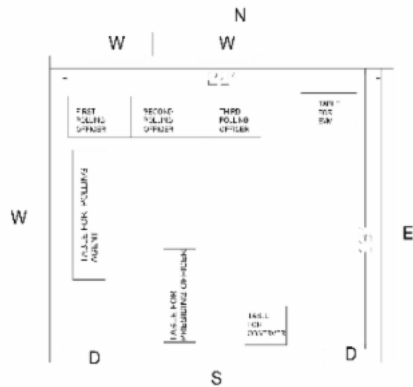

নির্বাচক নিবন্ধন আধিকারিকের স্বাক্ষর

Nazri Naksha

Google Map View

Polling Station Building Front View

Polling Station Front View

Cad View

Key MAP View

1 নাম : প্রভাবতী দত্ত (কার্ফা) স্বামীর নাম: শ্রীমন্ত কার্ফা বাড়ির নং : n0163 বয়স : 59 লিঙ্গ : মহিলা	IMW1572783 ফটো উপলব্ধ	2 নাম : সুলেখা দত্ত পিতার নাম: অনাথবন্ধু দত্ত বাড়ির নং : n0163 বয়স : 56 লিঙ্গ : মহিলা	WB/39/271/771139 ফটো উপলব্ধ	3 নাম : চন্দন প্রসাদ পিতার নাম: কাশীনাথ প্রসাদ বাড়ির নং : n0865 বয়স : 43 লিঙ্গ : পুরুষ	GRW1784099 ফটো উপলব্ধ
4 নাম : মনিকা প্রসাদ স্বামীর নাম: চন্দন প্রসাদ বাড়ির নং : এন0365 বয়স : 28 লিঙ্গ : মহিলা	IMW2618486 ফটো উপলব্ধ	5 নাম : ববিতা স্বামীর নাম: কাজল কুমার মন্ডল বাড়ির নং : 00 বয়স : 50 লিঙ্গ : মহিলা	RBT1549781 ফটো উপলব্ধ	6 নাম : মন্দিরা বাগ পিতার নাম: সুদন বাগ বাড়ির নং : n0482 বয়স : 26 লিঙ্গ : মহিলা	IMW2024073 ফটো উপলব্ধ
7 নাম : কমল কুন্ডু পিতার নাম: নিত্য গোপাল কুন্ডু বাড়ির নং : n0509 বয়স : 35 লিঙ্গ : পুরুষ	IMW2080620 ফটো উপলব্ধ	8 নাম : কুসুম কুন্ডু স্বামীর নাম: কমল কুন্ডু বাড়ির নং : n0508 বয়স : 36 লিঙ্গ : মহিলা	IMW2080422 ফটো উপলব্ধ	9 নাম : কল্পনা কুন্ডু স্বামীর নাম: সুশীল কুমার কুন্ডু বাড়ির নং : n0193 বয়স : 81 লিঙ্গ : মহিলা	FKH3622941 ফটো উপলব্ধ
10 নাম : সুশীল কুমার কুন্ডু পিতার নাম: বদ্রীনারায়ন কুন্ডু বাড়ির নং : n0194 বয়স : 85 লিঙ্গ : পুরুষ	FKH0105411 ফটো উপলব্ধ	11 নাম : সুরভি কুন্ডু পিতার নাম: সুশীল কুমার কুন্ডু বাড়ির নং : n0194 বয়স : 55 লিঙ্গ : মহিলা	IMW1353556 ফটো উপলব্ধ	12 নাম : অনামিকা মালিক শাসমল স্বামীর নাম: শুভ শাসমল বাড়ির নং : জোতরাম বয়স : 27 লিঙ্গ : মহিলা	ZNT1481928 ফটো উপলব্ধ
13 নাম : অজয় কুমার পিতার নাম: রামধরুপ সিং বাড়ির নং : 0456 বয়স : 23 লিঙ্গ : পুরুষ	IMW2346559 ফটো উপলব্ধ	14 নাম : লতিকা কর স্বামীর নাম: দুর্গা শংকর কর বাড়ির নং : N0079 বয়স : 53 লিঙ্গ : মহিলা	IMW2310274 ফটো উপলব্ধ	15 নাম : উদয় কর পিতার নাম: অমিয় কর বাড়ির নং : n0079 বয়স : 65 লিঙ্গ : পুরুষ	IMW2310241 ফটো উপলব্ধ
16 নাম : তৃপ্তি রানী কর স্বামীর নাম: সন্তোষ কুমার কর বাড়ির নং : n0079 বয়স : 58 লিঙ্গ : মহিলা	IMW2477693 ফটো উপলব্ধ	17 নাম : সোমাত্রী কর পিতার নাম: অরুণ কর বাড়ির নং : . বয়স : 26 লিঙ্গ : মহিলা	IMW2109817 ফটো উপলব্ধ	18 নাম : সঞ্জীব কর পিতার নাম: শক্তি প্রসাদ কর বাড়ির নং : 76 বয়স : 54 লিঙ্গ : পুরুষ	IMW2126951 ফটো উপলব্ধ
19 নাম : দীপিকা সরকার স্বামীর নাম: সন্দীপ সরকার বাড়ির নং : এন০০৭৬ বয়স : 31 লিঙ্গ : মহিলা	IMW1706852 ফটো উপলব্ধ	20 নাম : অশোক কুমার কর পিতার নাম: রমা প্রসাদ কর বাড়ির নং : n0079 বয়স : 63 লিঙ্গ : পুরুষ	WB/39/271/771568 ফটো উপলব্ধ	21 নাম : অঙ্কিতা কর পিতার নাম: বরুণ কর বাড়ির নং : . বয়স : 25 লিঙ্গ : মহিলা	IMW2109767 ফটো উপলব্ধ
22 নাম : শ্বেতা কর পিতার নাম: মিলন কর বাড়ির নং : n0489 বয়স : 27 লিঙ্গ : মহিলা	IMW2024149 ফটো উপলব্ধ	23 নাম : সন্তোষ কুমার কর পিতার নাম: অতুল কৃষ্ণ কর বাড়ির নং : n0079 বয়স : 69 লিঙ্গ : পুরুষ	WB/39/271/771470 ফটো উপলব্ধ	24 নাম : শুভ্রা কর স্বামীর নাম: সঞ্জিব কর বাড়ির নং : n0076 বয়স : 35 লিঙ্গ : মহিলা	IMW1905074 ফটো উপলব্ধ
25 নাম : সৌম্য কর পিতার নাম: অশোক কর বাড়ির নং : n0079 বয়স : 29 লিঙ্গ : পুরুষ	IMW1904663 ফটো উপলব্ধ	26 নাম : বামাপ্রসাদ কর পিতার নাম: বিজয়কৃষ্ণ কর বাড়ির নং : n0053 বয়স : 73 লিঙ্গ : পুরুষ	FKH3290186 ফটো উপলব্ধ	27 নাম : অর্চনা কর স্বামীর নাম: বামাপ্রসাদ কর বাড়ির নং : n0053 বয়স : 65 লিঙ্গ : মহিলা	WB/39/271/771524 ফটো উপলব্ধ
28 নাম : মিত্রা কর পিতার নাম: বামাপ্রসাদ কর বাড়ির নং : n0053 বয়স : 38 লিঙ্গ : মহিলা	FKH3750338 ফটো উপলব্ধ	29 নাম : শক্তিপ্রসাদ কর পিতার নাম: বিজয়কৃষ্ণ কর বাড়ির নং : n0076 বয়স : 81 লিঙ্গ : পুরুষ	WB/39/271/771038 ফটো উপলব্ধ	30 নাম : রমাপ্রসাদ কর পিতার নাম: বিজয় কর বাড়ির নং : n0079 বয়স : 83 লিঙ্গ : পুরুষ	IMW2210821 ফটো উপলব্ধ