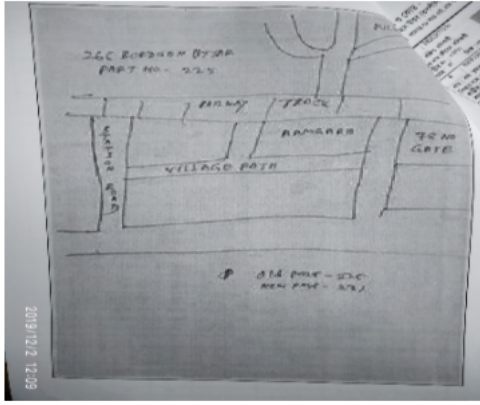

Nazri Naksha