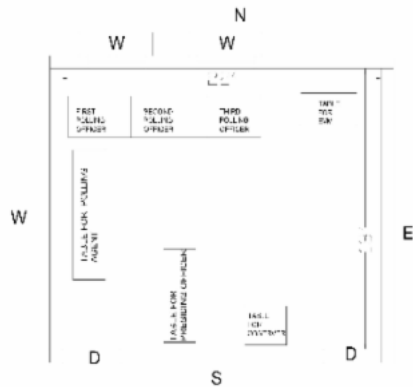

নির্বাচক নিবন্ধন আধিকারিকের স্বাক্ষর

Nazri Naksha

Google Map View

Polling Station Building Front View

Polling Station Front View

Cad View

Key MAP View

1 নাম : সাহানারা বেগম স্বামীর নাম : শুকুর সেখ বাড়ির নং : n0069 বয়স : 45 লিঙ্গ : মহিলা	IMW1325422 ফটো উপলব্ধ	2 নাম : সেখ সাইফুদ্দিন স্বামীর নাম : সাহানারা বেগম বাড়ির নং : N0069 বয়স : 27 লিঙ্গ : পুরুষ	IMW2098861 ফটো উপলব্ধ	3 নাম : রীতা বাগ স্বামীর নাম : উত্তম বাগ বাড়ির নং : n0102 বয়স : 31 লিঙ্গ : মহিলা	UUD1578384 ফটো উপলব্ধ
4 নাম : বিকাশ ওরাং পিতার নাম : জগন্নাথ ওরাং বাড়ির নং : n0039 বয়স : 29 লিঙ্গ : পুরুষ	IMW1692391 ফটো উপলব্ধ	5 নাম : মালা ওরাং স্বামীর নাম : দীপু ওরাং বাড়ির নং : n0039 বয়স : 43 লিঙ্গ : মহিলা	IMW1692409 ফটো উপলব্ধ	6 নাম : দীপু ওরাং পিতার নাম : জগন্নাথ ওরাং বাড়ির নং : n0039 বয়স : 45 লিঙ্গ : পুরুষ	BXX3336435 ফটো উপলব্ধ
7 নাম : রীতা ওরাং স্বামীর নাম : বিকাশ ওরাং বাড়ির নং : এন০০৩৯ বয়স : 22 লিঙ্গ : মহিলা	IMW2572386 ফটো উপলব্ধ	8 নাম : চমকী খান স্বামীর নাম : সেখ সাইফুদ্দিন বাড়ির নং : এন০০৩৯ বয়স : 29 লিঙ্গ : মহিলা	IMW2581577 ফটো উপলব্ধ	9 নাম : শেফালী ঘোষ (মণ্ডল) স্বামীর নাম : দিলীপ মণ্ডল বাড়ির নং : N0089 বয়স : 33 লিঙ্গ : মহিলা	IMW1692698 ফটো উপলব্ধ
10 নাম : চন্দনা ইসলাম স্বামীর নাম : সেখ জাভেদ ইসলাম বাড়ির নং : N0079 বয়স : 34 লিঙ্গ : মহিলা	IMW2124550 ফটো উপলব্ধ	11 নাম : সেখ মহুয়া ইসলাম স্বামীর নাম : সেখ মহঃ পারভেজ ইসলাম বাড়ির নং : n0107 বয়স : 51 লিঙ্গ : মহিলা	WB/39/270/585525 ফটো উপলব্ধ	12 নাম : সেখ আফতাব ইসলাম পিতার নাম : সেখ মহঃ পারভেজ ইসলাম বাড়ির নং : n0094 বয়স : 26 লিঙ্গ : পুরুষ	IMW2024750 ফটো উপলব্ধ
13 নাম : সেখ জাভেদ ইসলাম পিতার নাম : সেখ নুরুল ইসলাম বাড়ির নং : n0079 বয়স : 47 লিঙ্গ : পুরুষ	IMW1208628 ফটো উপলব্ধ	14 নাম : অভি ওরাং পিতার নাম : সুধীর ওরাং বাড়ির নং : n0032 বয়স : 34 লিঙ্গ : পুরুষ	IMW1692607 ফটো উপলব্ধ	15 নাম : তপন ওরাং পিতার নাম : আনন্দ ওরাং বাড়ির নং : n0041 বয়স : 44 লিঙ্গ : পুরুষ	BXX2729465 ফটো উপলব্ধ
16 নাম : মঙ্গল ওরাং পিতার নাম : মদন ওরাং বাড়ির নং : n0028 বয়স : 33 লিঙ্গ : পুরুষ	IMW1906189 ফটো উপলব্ধ	17 নাম : মদন(ছোট) ওরাং পিতার নাম : রাখাল ওরাং বাড়ির নং : n0028 বয়স : 60 লিঙ্গ : পুরুষ	IMW2310746 ফটো উপলব্ধ	18 নাম : দ্বীপ ওরাং পিতার নাম : মদন ওরাং বাড়ির নং : n0028 বয়স : 33 লিঙ্গ : পুরুষ	IMW1692482 ফটো উপলব্ধ
19 নাম : বাসন্তী ওরাং স্বামীর নাম : মদন(ছোট) ওরাং বাড়ির নং : n0028 বয়স : 56 লিঙ্গ : মহিলা	BXX1768688 ফটো উপলব্ধ	20 নাম : চঞ্চলা ওরাং স্বামীর নাম : আনন্দ ওরাং বাড়ির নং : n0041 বয়স : 55 লিঙ্গ : মহিলা	IMW2310506 ফটো উপলব্ধ	21 নাম : বিমলা ওরাং স্বামীর নাম : কাওয়ালী ওরাং বাড়ির নং : n0035 বয়স : 62 লিঙ্গ : মহিলা	IMW2310738 ফটো উপলব্ধ
22 নাম : বিকাশ ওরাং পিতার নাম : আনন্দ ওরাং বাড়ির নং : n0041 বয়স : 36 লিঙ্গ : পুরুষ	BXX3021011 ফটো উপলব্ধ	23 নাম : কচি ওরাং পিতার নাম : কাওয়ালী ওরাং বাড়ির নং : n0035 বয়স : 38 লিঙ্গ : পুরুষ	BXX3336377 ফটো উপলব্ধ	24 নাম : গীতা ওরাং স্বামীর নাম : সুধীর ওরাং বাড়ির নং : n0032 বয়স : 50 লিঙ্গ : মহিলা	IMW2310530 ফটো উপলব্ধ
25 নাম : সুধীর ওরাং পিতার নাম : খোকা ওরাং বাড়ির নং : n0032 বয়স : 55 লিঙ্গ : পুরুষ	IMW2310522 ফটো উপলব্ধ	26 নাম : সুলতা ওরাং স্বামীর নাম : চন্দন ওরাং বাড়ির নং : n0035 বয়স : 34 লিঙ্গ : মহিলা	IMW1800374 ফটো উপলব্ধ	27 নাম : চন্দন ওরাং পিতার নাম : কাওয়ালী ওরাং বাড়ির নং : n0035 বয়স : 41 লিঙ্গ : পুরুষ	BXX3336385 ফটো উপলব্ধ
28 নাম : সুব্রত ওরাং পিতার নাম : তপন ওরাং বাড়ির নং : এন0041 বয়স : 21 লিঙ্গ : পুরুষ	IMW2633675 ফটো উপলব্ধ	29 নাম : রিম্পা ওরাং স্বামীর নাম : দ্বীপ ওরাং বাড়ির নং : এন0028 বয়স : 23 লিঙ্গ : মহিলা	IMW2633766 ফটো উপলব্ধ	30 নাম : সবি ওরাং পিতার নাম : সুধীর ওরাং বাড়ির নং : n0032 বয়স : 31 লিঙ্গ : পুরুষ	IMW1692557 ফটো উপলব্ধ