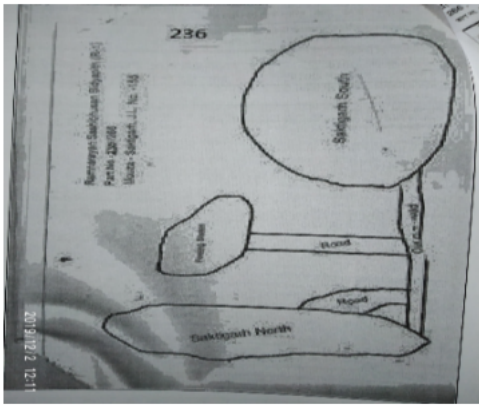

নির্বাচক নিবন্ধন আধিকারিকের স্বাক্ষর

Nazri Naksha

Google Map View

Polling Station Building Front View

Polling Station Front View

Cad View

Key MAP View

1	IMW1693142	নাম : সেখ রাজেশ পিতার নাম : সেখ আব্দুল রেকিব বাড়ির নং : n0027 বয়স : 39 লিঙ্গ : পুরুষ	ফটো উপলব্ধ	2	IMW1222116	নাম : জারিয়া বিবি স্বামীর নাম : সেখ হাবিবুল্লা বাড়ির নং : n0240 বয়স : 37 লিঙ্গ : মহিলা	ফটো উপলব্ধ	3	IMW1983485	নাম : আসমা বেগম পিতার নাম : মাদ সেখ বাড়ির নং : n0265 বয়স : 38 লিঙ্গ : মহিলা	ফটো উপলব্ধ
4	IMW2025252	নাম : রেহেনা খাতুন মায়ের নাম : সাকিলা সেখ বাড়ির নং : n0270 বয়স : 34 লিঙ্গ : মহিলা	ফটো উপলব্ধ	5	IMW2025294	নাম : সুলতানা খাতুন পিতার নাম : লিখ কবির বাড়ির নং : n0275 বয়স : 36 লিঙ্গ : মহিলা	ফটো উপলব্ধ	6	IMW1574821	নাম : সেখ পিন্টু পিতার নাম : নইমুদ্দিন সেখ বাড়ির নং : n0219 বয়স : 44 লিঙ্গ : পুরুষ	ফটো উপলব্ধ
7	IMW1574839	নাম : আজিয়া বিবি স্বামীর নাম : সেখ পিন্টু বাড়ির নং : n0220 বয়স : 39 লিঙ্গ : মহিলা	ফটো উপলব্ধ	8	BXX3027190	নাম : আজমীরা মল্লিক স্বামীর নাম : হাসনাত আলি মল্লিক বাড়ির নং : n0124 বয়স : 60 লিঙ্গ : মহিলা	ফটো উপলব্ধ	9	IMW2213783	নাম : নুরজাহনে সেখ স্বামীর নাম : আব্দুলরেকিব সেখ বাড়ির নং : n0027 বয়স : 66 লিঙ্গ : মহিলা	ফটো উপলব্ধ
10	IMW2350791	নাম : আজমীরা খাতুন স্বামীর নাম : সেখ রাজেশ বাড়ির নং : 0027 বয়স : 27 লিঙ্গ : মহিলা	ফটো উপলব্ধ	11	IMW2025286	নাম : সুনন্দা মুখার্জী (চক্রবর্তী) স্বামীর নাম : পার্থ (চক্রবর্তী) বাড়ির নং : n0274 বয়স : 30 লিঙ্গ : মহিলা	ফটো উপলব্ধ	12	WB/39/270/582040	নাম : মহাদেব অধিকারী পিতার নাম : নুপুর অধিকারী বাড়ির নং : n0153 বয়স : 89 লিঙ্গ : পুরুষ	ফটো উপলব্ধ
13	IMW2751386	নাম : দীপক অধিকারী পিতার নাম : মহাদেব অধিকারী বাড়ির নং : n0153 বয়স : 55 লিঙ্গ : পুরুষ	ফটো উপলব্ধ	14	BXX3026697	নাম : মোমিতা অধিকারী স্বামীর নাম : দীপক অধিকারী বাড়ির নং : n0153 বয়স : 50 লিঙ্গ : মহিলা	ফটো উপলব্ধ	15	IMW2094381	নাম : সহরাব আলম পিতার নাম : আসগর আলি বাড়ির নং : n0301 বয়স : 52 লিঙ্গ : পুরুষ	ফটো উপলব্ধ
16	IMW2631653	নাম : সাহেব আলম পিতার নাম : সহরাব আলম বাড়ির নং : এন0301 বয়স : 22 লিঙ্গ : পুরুষ	ফটো উপলব্ধ	17	IMW2607042	নাম : অমীশা ওবা স্বামীর নাম : রাধেশ্যাম ওবা বাড়ির নং : 13বী বয়স : 25 লিঙ্গ : মহিলা	ফটো উপলব্ধ	18	IMW1983352	নাম : নীতেশ কুমার ওবা পিতার নাম : ভগবান ওবা বাড়ির নং : n0152 বয়স : 28 লিঙ্গ : পুরুষ	ফটো উপলব্ধ
19	WB/39/270/582739	নাম : ভগবান ওবা পিতার নাম : কেশব ওবা বাড়ির নং : n0152 বয়স : 69 লিঙ্গ : পুরুষ	ফটো উপলব্ধ	20	WB/39/270/582303	নাম : সীতাদেবী ওবা স্বামীর নাম : ভগবান ওবা বাড়ির নং : n0152 বয়স : 60 লিঙ্গ : মহিলা	ফটো উপলব্ধ	21	BXX3337177	নাম : শ্রেম কুমার ওবা পিতার নাম : ভগবান ওবা বাড়ির নং : n0152 বয়স : 36 লিঙ্গ : পুরুষ	ফটো উপলব্ধ
22	IMW1085554	নাম : রাধেশ্যাম ওবা পিতার নাম : ভগবান ওবা বাড়ির নং : n0152 বয়স : 35 লিঙ্গ : পুরুষ	ফটো উপলব্ধ	23	IMW1693365	নাম : রাজেশ কুমার ওবা পিতার নাম : ভগবান ওবা বাড়ির নং : n0152 বয়স : 30 লিঙ্গ : পুরুষ	ফটো উপলব্ধ	24	WB/39/270/582464	নাম : অধীর কুইতি পিতার নাম : কেদার কুইতি বাড়ির নং : n0069 বয়স : 83 লিঙ্গ : পুরুষ	ফটো উপলব্ধ
25	WB/39/270/582157	নাম : বসুমতী কুইতি পিতার নাম : অধীর কুইতি বাড়ির নং : n0069 বয়স : 49 লিঙ্গ : মহিলা	ফটো উপলব্ধ	26	BXX1839448	নাম : বিশ্বনাথ কুইতি পিতার নাম : অধীর কুইতি বাড়ির নং : n0069 বয়স : 48 লিঙ্গ : পুরুষ	ফটো উপলব্ধ	27	IMW1325760	নাম : সম্পা কুইটে স্বামীর নাম : বিশ্বনাথ কুইতি বাড়ির নং : n0069 বয়স : 35 লিঙ্গ : মহিলা	ফটো উপলব্ধ
28	BXX3027679	নাম : প্রতিমা কুন্ডু স্বামীর নাম : মিন্টু কুন্ডু বাড়ির নং : n0056 বয়স : 42 লিঙ্গ : মহিলা	ফটো উপলব্ধ	29	WB/39/270/582456	নাম : সুশান্ত কুন্ডু পিতার নাম : নিতাই কুন্ডু বাড়ির নং : n0056 বয়স : 49 লিঙ্গ : পুরুষ	ফটো উপলব্ধ	30	BXX1839620	নাম : সুকান্ত কুণ্ডু পিতার নাম : নিতাই কুণ্ডু বাড়ির নং : n0056 বয়স : 46 লিঙ্গ : পুরুষ	ফটো উপলব্ধ