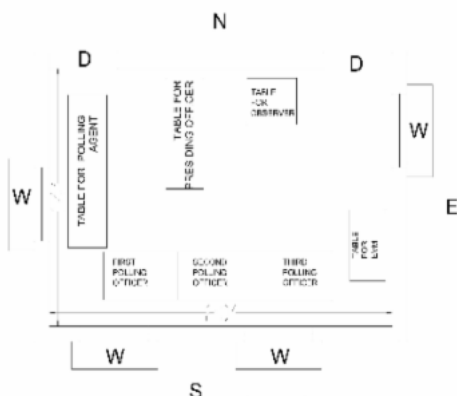

নির্বাচক নিবন্ধন আধিকারিকের স্বাক্ষর

Nazri Naksha

Google Map View

Polling Station Building Front View

Polling Station Front View

Cad View

Key MAP View

| | | |
|---|---|--|
| 1 নাম : হাসিনা বিবি স্বামীর নাম: সেলিম সেখ বাড়ির নং : n0219 বয়স : 66 লিঙ্গ : মহিলা WB/39/270/585513 ফটো উপলব্ধ | 2 নাম : বেবী রায় স্বামীর নাম: শ্যামল কুমার রায় বাড়ির নং : n0219 বয়স : 54 লিঙ্গ : মহিলা BXX3285525 ফটো উপলব্ধ | 3 নাম : নূরবানু বেগম স্বামীর নাম: সেখ নাজীর বাড়ির নং : n0219 বয়স : 43 লিঙ্গ : মহিলা BXX3285509 ফটো উপলব্ধ |
| 4 নাম : মহঃ ইসরাইল পিতার নাম: সেখ হায়দার আলি বাড়ির নং : n0236 বয়স : 75 লিঙ্গ : পুরুষ WB/39/270/558517 ফটো উপলব্ধ | 5 নাম : মান বাহাদুর পিতার নাম: গঙ্গা বাহাদুর বাড়ির নং : n0199 বয়স : 83 লিঙ্গ : পুরুষ WB/39/270/585812 ফটো উপলব্ধ | 6 নাম : মীর বাহাদুর স্বামীর নাম: মান বাহাদুর বাড়ির নং : n0199 বয়স : 71 লিঙ্গ : মহিলা BXX3028099 ফটো উপলব্ধ |
| 7 নাম : সুনিতা ঘোষ স্বামীর নাম: পিপু ঘোষ বাড়ির নং : n0199 বয়স : 50 লিঙ্গ : মহিলা BXX2738755 ফটো উপলব্ধ | 8 নাম : অনিতা গুরুং স্বামীর নাম: মান বাহাদুর গুরুং বাড়ির নং : n0199 বয়স : 47 লিঙ্গ : মহিলা IMW1210459 ফটো উপলব্ধ | 9 নাম : সুরজ গুরুং পিতার নাম: মান বাহাদুর গুরুং বাড়ির নং : n0199 বয়স : 29 লিঙ্গ : পুরুষ IMW1801331 ফটো উপলব্ধ |
| 10 নাম : সন্দীপ গুরুং পিতার নাম: মানবাহাদুর গুরুং বাড়ির নং : n0199 বয়স : 32 লিঙ্গ : পুরুষ IMW1575539 ফটো উপলব্ধ | 11 নাম : সেখ নুরুল জামাল পিতার নাম: সেখ জয়নাল বাড়ির নং : n0156 বয়স : 63 লিঙ্গ : পুরুষ BXX2738201 ফটো উপলব্ধ | 12 নাম : এদন নিশাত বেগম স্বামীর নাম: সেখ নুরুল জামাল বাড়ির নং : n0156 বয়স : 58 লিঙ্গ : মহিলা WB/39/270/582612 ফটো উপলব্ধ |
| 13 নাম : সেখ লাল চাঁদ পিতার নাম: সেখ নুরুল জামাল বাড়ির নং : n0156 বয়স : 32 লিঙ্গ : পুরুষ IMW1693597 ফটো উপলব্ধ | 14 নাম : জিয়ানুর খাতুন (বিবি) স্বামীর নাম: সেখ আলাউদ্দিন বাড়ির নং : n0381 বয়স : 31 লিঙ্গ : মহিলা IMW2025518 ফটো উপলব্ধ | 15 নাম : সেখ নূর ইসলাম পিতার নাম: সেখ রোহিম বাড়ির নং : n0404 বয়স : 70 লিঙ্গ : পুরুষ IMW2083152 ফটো উপলব্ধ |
| 16 নাম : সঞ্জু নায়েক পিতার নাম: অবনী কুমার নায়েক বাড়ির নং : n0066 বয়স : 31 লিঙ্গ : পুরুষ IMW1210004 ফটো উপলব্ধ | 17 নাম : লাক্ষী খাতুন পিতার নাম: সেখ নুরুল জামাল বাড়ির নং : শক্তিগড় বয়স : 30 লিঙ্গ : মহিলা IMW2688455 ফটো উপলব্ধ | 18 নাম : সেখ রূপ চাঁদ পিতার নাম: সেখ নুরুল জামাল বাড়ির নং : n0156 বয়স : 28 লিঙ্গ : পুরুষ IMW1906866 ফটো উপলব্ধ |
| 19 নাম : আজিজুল্লাহ সেখ স্বামীর নাম: মহঃ ইসরাইল বাড়ির নং : n0229 বয়স : 65 লিঙ্গ : মহিলা IMW2311066 ফটো উপলব্ধ | 20 নাম : অবনীকুমার নায়েক পিতার নাম: গৌরমোহন নায়েক বাড়ির নং : n0066 বয়স : 67 লিঙ্গ : পুরুষ IMW2215200 ফটো উপলব্ধ | 21 নাম : বাপি নায়েক পিতার নাম: অবনী কুমার নায়েক বাড়ির নং : n0066 বয়স : 33 লিঙ্গ : পুরুষ BXX3337599 ফটো উপলব্ধ |
| 22 নাম : মহঃ বণি পিতার নাম: মহম্মাদ ইসরাইল বাড়ির নং : n0236 বয়স : 35 লিঙ্গ : পুরুষ IMW1210558 ফটো উপলব্ধ | 23 নাম : সালমা খাতুন পিতার নাম: সেখ নাজির বাড়ির নং : এন০২১৯ বয়স : 23 লিঙ্গ : মহিলা IMW2497147 ফটো উপলব্ধ | 24 নাম : চিন্ময় দাস পিতার নাম: চন্দ্রচূড় দাস বাড়ির নং : এন০১৯৯ বয়স : 27 লিঙ্গ : পুরুষ IMW2497048 ফটো উপলব্ধ |
| 25 নাম : সেখ নাজির পিতার নাম: সেখ সেলিম বাড়ির নং : n0219 বয়স : 46 লিঙ্গ : পুরুষ BXX2033165 ফটো উপলব্ধ | 26 নাম : মাহবুব রহমান পিতার নাম: মহঃ বাকিবিল্লাহ বাড়ির নং : পী/3 বয়স : 42 লিঙ্গ : পুরুষ BXX3017605 ফটো উপলব্ধ | 27 নাম : নাজমা মল্লিক স্বামীর নাম: মাহবুব রহমান বাড়ির নং : পী/3 বয়স : 36 লিঙ্গ : মহিলা IMW1883248 ফটো উপলব্ধ |
| 28 নাম : মোহম্মাদ বাকিবিল্লাহ পিতার নাম: সেখ গুল মহম্মাদ বাড়ির নং : পী/3 বয়স : 65 লিঙ্গ : পুরুষ IMW2205441 ফটো উপলব্ধ | 29 নাম : মোহাসেনা বেগম স্বামীর নাম: মহঃ বাকিবিল্লাহ বাড়ির নং : পী/3 বয়স : 59 লিঙ্গ : মহিলা IMW2205458 ফটো উপলব্ধ | 30 নাম : নাসরিন খাতুন স্বামীর নাম: মাহবুব রহমান বাড়ির নং : পী/3 বয়স : 29 লিঙ্গ : মহিলা UUD1745801 ফটো উপলব্ধ |