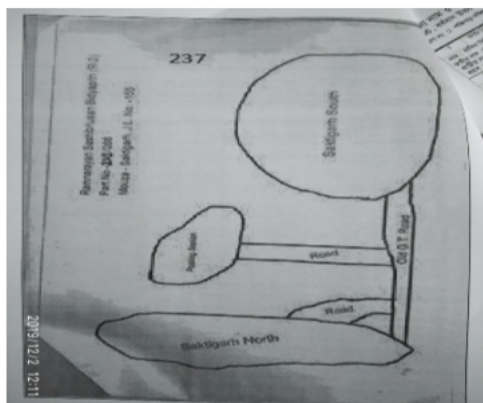

Nazri Naksha