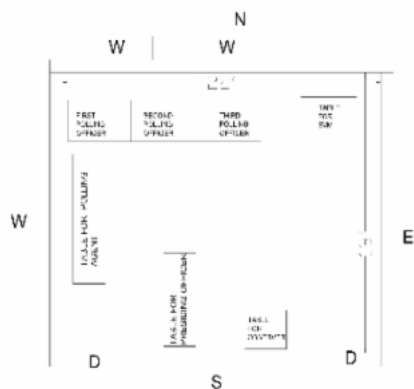

নির্বাচক নিবন্ধন আধিকারিকের স্বাক্ষর

Nazri Naksha

Google Map View

Polling Station Building Front View

Polling Station Front View

Cad View

Key MAP View

1 নাম : মহম্মদ তাহির মিঞা পিতার নাম: আব্দুল মিঞা বাড়ির নং : n0227 বয়স : 53 লিঙ্গ : পুরুষ	IMW1409648 ফটো উপলব্ধ	2 নাম : জয়নববিবি সেখ স্বামীর নাম: সেখ ফরুক হোসেন সেখ বাড়ির নং : n0085 বয়স : 64 লিঙ্গ : মহিলা	IMW2215671 ফটো উপলব্ধ	3 নাম : ফিরোজা বিবি সেখ স্বামীর নাম: মহঃ আয়ুব হোসেন সেখ বাড়ির নং : n0085 বয়স : 61 লিঙ্গ : মহিলা	WB/39/270/588171 ফটো উপলব্ধ
4 নাম : তাজমিনা বেগম স্বামীর নাম: সেখ জাকির বাড়ির নং : N0147 বয়স : 25 লিঙ্গ : মহিলা	IMW2124030 ফটো উপলব্ধ	5 নাম : সেখ সিকান্দার পিতার নাম: ফারুক হোসেন সেখ বাড়ির নং : n0085 বয়স : 33 লিঙ্গ : পুরুষ	IMW1210822 ফটো উপলব্ধ	6 নাম : চম্পা খাতুন স্বামীর নাম: সেখ সিকান্দার বাড়ির নং : N0085 বয়স : 29 লিঙ্গ : মহিলা	IMW2124071 ফটো উপলব্ধ
7 নাম : শাহাজাদী তেজ পিতার নাম: মহম্মদ তাহির মিঞা বাড়ির নং : 0227 বয়স : 28 লিঙ্গ : মহিলা	IMW2353993 ফটো উপলব্ধ	8 নাম : হাতিম শেখ শ্রাসণর আলি পিতার নাম: সেখ আসগর আলি বাড়ির নং : পূর্নিক 380 পী বয়স : 23 লিঙ্গ : পুরুষ	IMW2529501 ফটো উপলব্ধ	9 নাম : মহম্মদ আশরাফ পিতার নাম: মোহাম্মদ তাহির বাড়ির নং : n0227 বয়স : 29 লিঙ্গ : পুরুষ	IMW1801950 ফটো উপলব্ধ
10 নাম : মহঃ আয়ুব হোসেন সেখ পিতার নাম: মকবুল সেখ বাড়ির নং : n0085 বয়স : 65 লিঙ্গ : পুরুষ	IMW2615771 ফটো উপলব্ধ	11 নাম : সাদ্দাম হোসেন সেখ পিতার নাম: মহঃ আয়ুব হোসেন সেখ বাড়ির নং : n0085 বয়স : 35 লিঙ্গ : পুরুষ	IMW1086099 ফটো উপলব্ধ	12 নাম : সেখ ফারুক হোসেন পিতার নাম: মহম্মদ মকবুল হোসেন সেখ বাড়ির নং : n0085 বয়স : 66 লিঙ্গ : পুরুষ	IMW2215689 ফটো উপলব্ধ
13 নাম : মুক্তি অধিকারী পিতার নাম: বংশী অধিকারী বাড়ির নং : n0118 বয়স : 65 লিঙ্গ : পুরুষ	IMW2215648 ফটো উপলব্ধ	14 নাম : সুচিত্রা অধিকারী স্বামীর নাম: মুক্তি অধিকারী বাড়ির নং : n0118 বয়স : 56 লিঙ্গ : মহিলা	IMW2215655 ফটো উপলব্ধ	15 নাম : শুভেন্দু অধিকারী পিতার নাম: মুক্তি অধিকারী বাড়ির নং : n0118 বয়স : 40 লিঙ্গ : পুরুষ	BXX3117991 ফটো উপলব্ধ
16 নাম : গণেশ চন্দ্র আরস পিতার নাম: সুবল চন্দ্র আড়স বাড়ির নং : n0204 বয়স : 47 লিঙ্গ : পুরুষ	BXX2740405 ফটো উপলব্ধ	17 নাম : বন্দনা আরস স্বামীর নাম: গণেশ চন্দ্র আরস বাড়ির নং : n0204 বয়স : 45 লিঙ্গ : মহিলা	IMW1694629 ফটো উপলব্ধ	18 নাম : সেখ মনুয়ার আলি পিতার নাম: সেখ নুরুল হুদা বাড়ির নং : n0147 বয়স : 69 লিঙ্গ : পুরুষ	IMW2215606 ফটো উপলব্ধ
19 নাম : সেখ মখসুদা স্বামীর নাম: সেখ মনুয়ার আলি বাড়ির নং : n0147 বয়স : 63 লিঙ্গ : মহিলা	IMW2215614 ফটো উপলব্ধ	20 নাম : সেখ জাকির পিতার নাম: সেখ মনুয়ার আলি বাড়ির নং : n0147 বয়স : 38 লিঙ্গ : পুরুষ	BXX3118171 ফটো উপলব্ধ	21 নাম : সৌম্য দে পিতার নাম: বিদ্যাৎ কুমার দে বাড়ির নং : n0147 বয়স : 42 লিঙ্গ : পুরুষ	IMW1907567 ফটো উপলব্ধ
22 নাম : গোলাপী খাতুন স্বামীর নাম: সেখ নাসির আলি বাড়ির নং : এন018৭ বয়স : 38 লিঙ্গ : মহিলা	TGC1489822 ফটো উপলব্ধ	23 নাম : কল্পনা দাস পিতার নাম: বরণ দাস বাড়ির নং : এন0196 বয়স : 31 লিঙ্গ : মহিলা	RPB1743319 ফটো উপলব্ধ	24 নাম : নুরজাহান বেগম স্বামীর নাম: সেখ ইব্রাহিম বাড়ির নং : n0148 বয়স : 74 লিঙ্গ : মহিলা	IMW2189819 ফটো উপলব্ধ
25 নাম : সেখ শাহনওয়াজ পিতার নাম: সেখ ইব্রাহিম বাড়ির নং : n0148 বয়স : 51 লিঙ্গ : পুরুষ	IMW2189835 ফটো উপলব্ধ	26 নাম : সেখ জয়নাল আবেদিন পিতার নাম: সেখ ইব্রাহিম বাড়ির নং : n0148 বয়স : 53 লিঙ্গ : পুরুষ	IMW2189827 ফটো উপলব্ধ	27 নাম : সেখ মহঃ ইউনুস পিতার নাম: সেখ ইব্রাহিম বাড়ির নং : n0148 বয়স : 59 লিঙ্গ : পুরুষ	BXX1051408 ফটো উপলব্ধ
28 নাম : দীপাশ্বিতা দাস স্বামীর নাম: সেখ মহঃ ইউনুস বাড়ির নং : n0148 বয়স : 58 লিঙ্গ : মহিলা	BXX1230218 ফটো উপলব্ধ	29 নাম : বুল্লি গড়াই স্বামীর নাম: সেখ জয়নাল আবেদিন বাড়ির নং : এন0148 বয়স : 37 লিঙ্গ : মহিলা	IMW0880757 ফটো উপলব্ধ	30 নাম : সেখ ইব্রাহিম পিতার নাম: সেখ আনিসুর রহমান বাড়ির নং : n0148 বয়স : 81 লিঙ্গ : পুরুষ	IMW2189801 ফটো উপলব্ধ