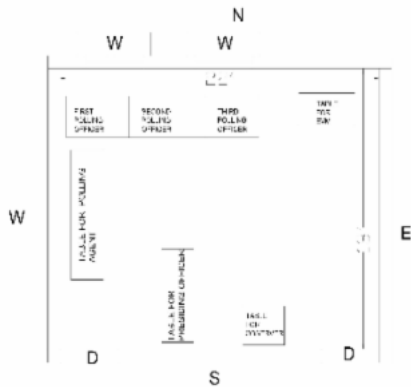

নির্বাচক নিবন্ধন আধিকারিকের স্বাক্ষর

Nazri Naksha

Google Map View

Polling Station Building Front View

Polling Station Front View

Cad View

Key MAP View

1 নাম : হালিমা বেগম স্বামীর নাম: সেখ সওকত আলি বাড়ির নং : n0010 বয়স : 32 লিঙ্গ : মহিলা	IMW1907708 ফটো উপলব্ধ	2 নাম : বুদ্ধেশ্বর হেমব্রম পিতার নাম: সুকুনাথ হেমব্রম বাড়ির নং : n0083 বয়স : 28 লিঙ্গ : পুরুষ	IMW1907781 ফটো উপলব্ধ	3 নাম : সেখ মতিয়ার রহমান পিতার নাম: সেখ সামসুল হক বাড়ির নং : n0033 বয়স : 31 লিঙ্গ : পুরুষ	IMW1576370 ফটো উপলব্ধ
4 নাম : সেখ গোলাম মাজফা পিতার নাম: সেখ হারুণ অল রসিদ বাড়ির নং : n0033 বয়স : 38 লিঙ্গ : পুরুষ	BXX3285871 ফটো উপলব্ধ	5 নাম : মারুফা বিবি স্বামীর নাম: সেখ হারুণ অল রসিদ বাড়ির নং : n0033 বয়স : 59 লিঙ্গ : মহিলা	IMW2216505 ফটো উপলব্ধ	6 নাম : মালতী হেমব্রম স্বামীর নাম: হিমাংশু হেমব্রম বাড়ির নং : n0066 বয়স : 60 লিঙ্গ : মহিলা	IMW1327295 ফটো উপলব্ধ
7 নাম : সেখ নিজামুদ্দিন মায়ের নাম: বরজান সেখ বাড়ির নং : n0030 বয়স : 30 লিঙ্গ : পুরুষ	IMW1727981 ফটো উপলব্ধ	8 নাম : সেখ নইম উদ্দিন পিতার নাম: বরজান সেখ বাড়ির নং : n0030 বয়স : 32 লিঙ্গ : পুরুষ	IMW1409697 ফটো উপলব্ধ	9 নাম : রিজিয়া সুলতানা সেখ স্বামীর নাম: বরজান সেখ বাড়ির নং : n0030 বয়স : 50 লিঙ্গ : মহিলা	IMW2216471 ফটো উপলব্ধ
10 নাম : সেখ সাহেব পিতার নাম: সেখ গোলাম সরিফ বাড়ির নং : n0043 বয়স : 28 লিঙ্গ : পুরুষ	IMW1907740 ফটো উপলব্ধ	11 নাম : স্বর্ণা বিবি স্বামীর নাম: সেখ আক্তার আলি বাড়ির নং : n0009 বয়স : 48 লিঙ্গ : মহিলা	BXX1765437 ফটো উপলব্ধ	12 নাম : সেখ হাসিনা বেগম স্বামীর নাম: আবরুলহক সেখ বাড়ির নং : n0077 বয়স : 57 লিঙ্গ : মহিলা	WB/39/270/591361 ফটো উপলব্ধ
13 নাম : সেখ হাসিবুল পিতার নাম: সেখ মহম্মদ হাসেম বাড়ির নং : n0072 বয়স : 38 লিঙ্গ : পুরুষ	IMW1108646 ফটো উপলব্ধ	14 নাম : বাসিরা বেগম স্বামীর নাম: সেখ জাহির আব্বাস বাড়ির নং : n0072 বয়স : 41 লিঙ্গ : মহিলা	IMW1409713 ফটো উপলব্ধ	15 নাম : সেখ জাহির আব্বাস পিতার নাম: সেখ মহম্মদ হাসেম বাড়ির নং : n0072 বয়স : 46 লিঙ্গ : পুরুষ	IMW2216026 ফটো উপলব্ধ
16 নাম : হাজেরা বিবি স্বামীর নাম: সেখ মহম্মদ হাসেম বাড়ির নং : n0072 বয়স : 70 লিঙ্গ : মহিলা	IMW2216018 ফটো উপলব্ধ	17 নাম : সেখ মহম্মদ হাসেম পিতার নাম: ঈশাহক সেখ বাড়ির নং : n0072 বয়স : 73 লিঙ্গ : পুরুষ	IMW2216000 ফটো উপলব্ধ	18 নাম : সেখ সামসুল হক পিতার নাম: সেখ ইউনুস বাড়ির নং : n0033 বয়স : 60 লিঙ্গ : পুরুষ	BXX2032977 ফটো উপলব্ধ
19 নাম : কনিজা বেগম স্বামীর নাম: সেখ সামসুল হক বাড়ির নং : n0033 বয়স : 43 লিঙ্গ : মহিলা	BXX2742138 ফটো উপলব্ধ	20 নাম : জেসমিন বেগম স্বামীর নাম: সেখ গোলাম মোস্তাফিজ বাড়ির নং : n0033 বয়স : 36 লিঙ্গ : মহিলা	IMW1984525 ফটো উপলব্ধ	21 নাম : আসমা বেগম স্বামীর নাম: সেখ জাহাঙ্গীর বাড়ির নং : n0004 বয়স : 32 লিঙ্গ : মহিলা	IMW1939149 ফটো উপলব্ধ
22 নাম : সুরাইয়া বিবি স্বামীর নাম: সেখ মনোয়ার হোসেন বাড়ির নং : n0050 বয়স : 35 লিঙ্গ : মহিলা	WOD1599646 ফটো উপলব্ধ	23 নাম : সেখ আজিজুল হক পিতার নাম: সেখ সাহেবজান বাড়ির নং : n0017 বয়স : 85 লিঙ্গ : পুরুষ	IMW2215903 ফটো উপলব্ধ	24 নাম : কোহিনুর বেগম স্বামীর নাম: তোয়েব আলি সেখ বাড়ির নং : n0042 বয়স : 59 লিঙ্গ : মহিলা	BXX3224904 ফটো উপলব্ধ
25 নাম : সেখ গোলাম রফিক সেখ পিতার নাম: সেখ হবিবুর রহমান সেখ বাড়ির নং : n0042 বয়স : 53 লিঙ্গ : পুরুষ	IMW2216661 ফটো উপলব্ধ	26 নাম : সালেমা বিবি স্বামীর নাম: সেখ গোলাম রফিক বাড়ির নং : n0042 বয়স : 36 লিঙ্গ : মহিলা	IMW1211598 ফটো উপলব্ধ	27 নাম : সেখ সামসুল হক পিতার নাম: সেখ আমির হোসেন বাড়ির নং : n0066 বয়স : 45 লিঙ্গ : পুরুষ	BXX1765064 ফটো উপলব্ধ
28 নাম : হোসনেহারা বেগম স্বামীর নাম: সেখ সামসুল হক বাড়ির নং : n0066 বয়স : 37 লিঙ্গ : মহিলা	IMW0885988 ফটো উপলব্ধ	29 নাম : সেখ মানিক পিতার নাম: সেখ গোলাম রফিক বাড়ির নং : n0205 বয়স : 26 লিঙ্গ : পুরুষ	IMW2062388 ফটো উপলব্ধ	30 নাম : আয়বনু দেশসেব স্বামীর নাম: আমজাদ আলি সেখ বাড়ির নং : n0012 বয়স : 41 লিঙ্গ : মহিলা	IMW2062453 ফটো উপলব্ধ