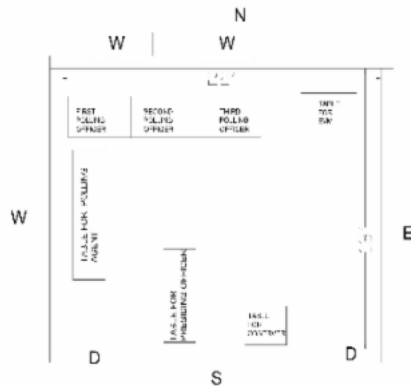

নির্বাচক নিবন্ধন আধিকারিকের স্বাক্ষর

Nazri Naksha

Google Map View

Polling Station Building Front View

Polling Station Front View

Cad View

Key MAP View

1 নাম : সেখ গোলাম ওয়ারিশ পিতার নাম : সেখ আব্দুস সালাম বাড়ির নং : n0107 বয়স : 73 লিঙ্গ : পুরুষ ফটো উপলব্ধ	WB/39/270/591809	2 নাম : জাহানারা সেখ স্বামীর নাম : খোদাবক্স সেখ বাড়ির নং : n0107 বয়স : 72 লিঙ্গ : মহিলা ফটো উপলব্ধ	WB/39/270/591280	3 নাম : সেখ ওমর আলি পিতার নাম : সেখ নুরআলম বাড়ির নং : n0105 বয়স : 55 লিঙ্গ : পুরুষ ফটো উপলব্ধ	WB/39/270/591787
4 নাম : নাসিরা সেখ স্বামীর নাম : আঃ রউফ সেখ বাড়ির নং : n0104 বয়স : 60 লিঙ্গ : মহিলা ফটো উপলব্ধ	WB/39/270/591484	5 নাম : সেখ আবদুলরউফ পিতার নাম : সেখ দীলজান বাড়ির নং : n0104 বয়স : 66 লিঙ্গ : পুরুষ ফটো উপলব্ধ	WB/39/270/591659	6 নাম : আসমাতারা বেগম সেখ স্বামীর নাম : আমির আলি সেখ বাড়ির নং : n0103 বয়স : 43 লিঙ্গ : মহিলা ফটো উপলব্ধ	BXX2743276
7 নাম : আমির আলি সেখ পিতার নাম : মহম্মদ আলি সেখ বাড়ির নং : n0103 বয়স : 44 লিঙ্গ : পুরুষ ফটো উপলব্ধ	BXX2743284	8 নাম : ধনঞ্জয় চন্দ্র পিতার নাম : নিমাই চন্দ্র বাড়ির নং : n0103 বয়স : 51 লিঙ্গ : পুরুষ ফটো উপলব্ধ	IMW1327196	9 নাম : সেখ কায়েম আলি পিতার নাম : সেখ মহম্মদ আলি বাড়ির নং : n0103 বয়স : 36 লিঙ্গ : পুরুষ ফটো উপলব্ধ	IMW1211960
10 নাম : সেখ রিজিয়া বিবি স্বামীর নাম : সেখ মহম্মদ আলি বাড়ির নং : n0103 বয়স : 62 লিঙ্গ : মহিলা ফটো উপলব্ধ	IMW2217362	11 নাম : সেখ মহম্মদ আলি পিতার নাম : সেখ দীলজান বাড়ির নং : n0103 বয়স : 69 লিঙ্গ : পুরুষ ফটো উপলব্ধ	IMW2217370	12 নাম : জাহাঙ্গীর সেখ পিতার নাম : মহম্মদ ইদরিশ সেখ বাড়ির নং : n0102 বয়স : 37 লিঙ্গ : পুরুষ ফটো উপলব্ধ	IMW0888768
13 নাম : সেখ কামাল উদ্দিন পিতার নাম : সেখ নিমবারি বাড়ির নং : n0102 বয়স : 48 লিঙ্গ : পুরুষ ফটো উপলব্ধ	BXX1764901	14 নাম : সেখ নিমবারি পিতার নাম : সেখ দাউদ রহমান বাড়ির নং : n0102 বয়স : 70 লিঙ্গ : পুরুষ ফটো উপলব্ধ	IMW2216760	15 নাম : সেখ মহম্মদ ইদরিশ পিতার নাম : সেখ গোলাম আহ্মিয়া বাড়ির নং : n0102 বয়স : 71 লিঙ্গ : পুরুষ ফটো উপলব্ধ	WB/39/270/591046
16 নাম : নুরতাজ বিবি সেখ স্বামীর নাম : সেখ কওসর আলি সেখ বাড়ির নং : n0100 বয়স : 55 লিঙ্গ : মহিলা ফটো উপলব্ধ	IMW2217008	17 নাম : সেখ আলি আসসর পিতার নাম : সেখ আব্দুর আলি বাড়ির নং : n0099 বয়স : 29 লিঙ্গ : পুরুষ ফটো উপলব্ধ	IMW1802388	18 নাম : তানজিলা বিবি সেখ স্বামীর নাম : আওর আলি সেখ বাড়ির নং : n0099 বয়স : 52 লিঙ্গ : মহিলা ফটো উপলব্ধ	WB/39/270/591481
19 নাম : রওসোনারা বেগম স্বামীর নাম : সেখ আতিয়ার রহমান বাড়ির নং : n0099 বয়স : 48 লিঙ্গ : মহিলা ফটো উপলব্ধ	BXX1764943	20 নাম : আব্দুরআলি সেখ পিতার নাম : মহঃ আযুব সেখ বাড়ির নং : n0099 বয়স : 59 লিঙ্গ : পুরুষ ফটো উপলব্ধ	WB/39/270/591550	21 নাম : রেহেনা বিবি সেখ স্বামীর নাম : সেখ সিরাজুল হক বাড়ির নং : n0094 বয়স : 42 লিঙ্গ : মহিলা ফটো উপলব্ধ	BXX2742534
22 নাম : সেখ সিরাজুল হক পিতার নাম : সেখ আব্দুল হাকিম বাড়ির নং : n0094 বয়স : 42 লিঙ্গ : পুরুষ ফটো উপলব্ধ	BXX2742526	23 নাম : সেখ সুরোজ পিতার নাম : সেখ সিরাজুল হক বাড়ির নং : এন0094 বয়স : 20 লিঙ্গ : পুরুষ ফটো উপলব্ধ	IMW2685881	24 নাম : শবনম খাতুন পিতার নাম : সেখ সোহরাব আলি বাড়ির নং : n0090 বয়স : 34 লিঙ্গ : মহিলা ফটো উপলব্ধ	IMW1409879
25 নাম : সেখ মইনুদ্দিন পিতার নাম : সেখ গোলাম আসপিয়া বাড়ির নং : n0090 বয়স : 32 লিঙ্গ : পুরুষ ফটো উপলব্ধ	IMW1576842	26 নাম : সেখ গিয়াসুদ্দিন পিতার নাম : সেখ সোহরাব আলি বাড়ির নং : n0090 বয়স : 36 লিঙ্গ : পুরুষ ফটো উপলব্ধ	IMW1086388	27 নাম : সেখ ওজিফা স্বামীর নাম : সেখ সোহরাব আলি বাড়ির নং : n0090 বয়স : 56 লিঙ্গ : মহিলা ফটো উপলব্ধ	IMW2217289
28 নাম : ইসমোতারা বেগম স্বামীর নাম : মোস্তাফা সেখ বাড়ির নং : n0079 বয়স : 53 লিঙ্গ : মহিলা ফটো উপলব্ধ	BXX3030632	29 নাম : সেখ মহঃ মোস্তাফা পিতার নাম : সেখ মহম্মদ জার্নিস বাড়ির নং : n0079 বয়স : 55 লিঙ্গ : পুরুষ ফটো উপলব্ধ	IMW2216836	30 নাম : মোল্লা আবুল কালাম পিতার নাম : আক্তারুল বাড়ির নং : n0002 বয়স : 59 লিঙ্গ : পুরুষ ফটো উপলব্ধ	BXX1764893