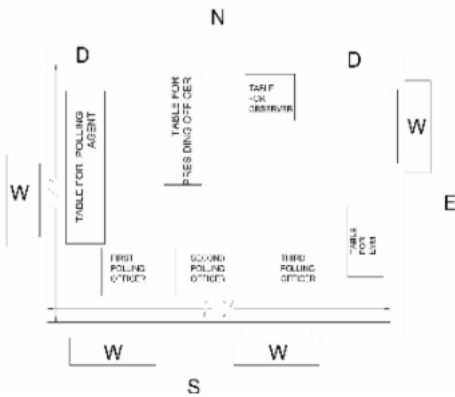

নির্বাচক নিবন্ধন আধিকারিকের স্বাক্ষর

Nazri Naksha

Google Map View

Polling Station Building Front View

Polling Station Front View

Cad View

Key MAP View

1 নাম : মঙ্গলা কর্মকার স্বামীর নাম: উত্তম কর্মকার বাড়ির নং : n0066 বয়স : 40 লিঙ্গ : মহিলা	IMW1086750	ফটো উপলব্ধ	2 নাম : পিয়ালী কর্মকার স্বামীর নাম: হারাধন কর্মকার বাড়ির নং : n0262 বয়স : 28 লিঙ্গ : মহিলা	IMW2015899	ফটো উপলব্ধ	3 নাম : ছন্দা দে কর্মকার স্বামীর নাম: গুরুপ্রসাদ দে বাড়ির নং : n0187 বয়স : 39 লিঙ্গ : মহিলা	IMW1909092	ফটো উপলব্ধ
4 নাম : সিদ্ধেশ্বর কর্মকার পিতার নাম: শ্যামাপদ কর্মকার বাড়ির নং : n0187 বয়স : 67 লিঙ্গ : পুরুষ	WB/39/270/579133	ফটো উপলব্ধ	5 নাম : বর্ণা কর্মকার স্বামীর নাম: সিদ্ধেশ্বর কর্মকার বাড়ির নং : n0187 বয়স : 61 লিঙ্গ : মহিলা	WB/39/270/579183	ফটো উপলব্ধ	6 নাম : যীশু কর্মকার পিতার নাম: সিদ্ধেশ্বর কর্মকার বাড়ির নং : n0187 বয়স : 40 লিঙ্গ : পুরুষ	BXX3223542	ফটো উপলব্ধ
7 নাম : সুকুমার কর্মকার পিতার নাম: নীলু কর্মকার বাড়ির নং : n0112 বয়স : 49 লিঙ্গ : পুরুষ	WB/39/270/579374	ফটো উপলব্ধ	8 নাম : স্বপন কর্মকার পিতার নাম: নীলু কর্মকার বাড়ির নং : n0112 বয়স : 66 লিঙ্গ : পুরুষ	BXX1766872	ফটো উপলব্ধ	9 নাম : মিন্টু কর্মকার পিতার নাম: স্বপন কর্মকার বাড়ির নং : n0112 বয়স : 37 লিঙ্গ : পুরুষ	IMW0904706	ফটো উপলব্ধ
10 নাম : অঞ্জনা কর্মকার পিতার নাম: নীলু কর্মকার বাড়ির নং : n0112 বয়স : 42 লিঙ্গ : মহিলা	BXX2735322	ফটো উপলব্ধ	11 নাম : বন্দনা কর্মকার স্বামীর নাম: স্বপন কর্মকার বাড়ির নং : n0112 বয়স : 61 লিঙ্গ : মহিলা	WB/39/270/579059	ফটো উপলব্ধ	12 নাম : বেবী কর্মকার স্বামীর নাম: সুকুমার কর্মকার বাড়ির নং : n0112 বয়স : 44 লিঙ্গ : মহিলা	BXX2735330	ফটো উপলব্ধ
13 নাম : দেবাশিষ কর্মকার পিতার নাম: খোকন কর্মকার বাড়ির নং : এন০১১৫ বয়স : 23 লিঙ্গ : পুরুষ	IMW2500593	ফটো উপলব্ধ	14 নাম : বালিকা কর্মকার স্বামীর নাম: অম্বুজ কর্মকার বাড়ির নং : n0115 বয়স : 70 লিঙ্গ : মহিলা	WB/39/270/579190	ফটো উপলব্ধ	15 নাম : খোকন কর্মকার পিতার নাম: অম্বুজ কর্মকার বাড়ির নং : n0115 বয়স : 49 লিঙ্গ : পুরুষ	WB/39/270/579021	ফটো উপলব্ধ
16 নাম : মঞ্জু কর্মকার স্বামীর নাম: খোকন কর্মকার বাড়ির নং : n0115 বয়স : 43 লিঙ্গ : মহিলা	BXX2735298	ফটো উপলব্ধ	17 নাম : উত্তম কর্মকার পিতার নাম: অম্বুজ কর্মকার বাড়ির নং : n0115 বয়স : 41 লিঙ্গ : পুরুষ	IMW0904672	ফটো উপলব্ধ	18 নাম : অপর্ণা কর্মকার স্বামীর নাম: দেবরাজ কর্মকার বাড়ির নং : N0110 বয়স : 26 লিঙ্গ : মহিলা	IMW2356426	ফটো উপলব্ধ
19 নাম : সন্টু কর্মকার পিতার নাম: বিশ্বনাথ কর্মকার বাড়ির নং : এন০১১১ বয়স : 23 লিঙ্গ : পুরুষ	IMW2500734	ফটো উপলব্ধ	20 নাম : আশীষ কর্মকার পিতার নাম: উত্তম কর্মকার বাড়ির নং : এন০০১১৫ বয়স : 22 লিঙ্গ : পুরুষ	IMW2598712	ফটো উপলব্ধ	21 নাম : মুকুট কর্মকার স্বামীর নাম: কাঞ্চন কর্মকার বাড়ির নং : n0111 বয়স : 83 লিঙ্গ : মহিলা	WB/39/270/579567	ফটো উপলব্ধ
22 নাম : তপন কর্মকার পিতার নাম: কাঞ্চন কর্মকার বাড়ির নং : n0111 বয়স : 56 লিঙ্গ : পুরুষ	WB/39/270/579555	ফটো উপলব্ধ	23 নাম : শিখা কর্মকার স্বামীর নাম: তপন কর্মকার বাড়ির নং : n0111 বয়স : 53 লিঙ্গ : মহিলা	WB/39/270/579332	ফটো উপলব্ধ	24 নাম : বিশ্বনাথ কর্মকার পিতার নাম: কাঞ্চন কর্মকার বাড়ির নং : n0111 বয়স : 50 লিঙ্গ : পুরুষ	WB/39/270/579228	ফটো উপলব্ধ
25 নাম : টগর কর্মকার স্বামীর নাম: বিশ্বনাথ কর্মকার বাড়ির নং : n0111 বয়স : 46 লিঙ্গ : মহিলা	BXX1766807	ফটো উপলব্ধ	26 নাম : উদয় কর্মকার পিতার নাম: কাঞ্চন কর্মকার বাড়ির নং : n0111 বয়স : 42 লিঙ্গ : পুরুষ	BXX3025616	ফটো উপলব্ধ	27 নাম : ললিতা কর্মকার স্বামীর নাম: উদয় কর্মকার বাড়ির নং : n0111 বয়স : 36 লিঙ্গ : মহিলা	IMW1214022	ফটো উপলব্ধ
28 নাম : বিজয় কর্মকার মায়ের নাম: মুকুট কর্মকার বাড়ির নং : n0111 বয়স : 40 লিঙ্গ : পুরুষ	IMW1108984	ফটো উপলব্ধ	29 নাম : কার্তিক কর্মকার পিতার নাম: তপন কর্মকার বাড়ির নং : n0111 বয়স : 29 লিঙ্গ : পুরুষ	IMW1803782	ফটো উপলব্ধ	30 নাম : প্রতিমা কর্মকার স্বামীর নাম: বিশ্বনাথ কর্মকার বাড়ির নং : n0189 বয়স : 57 লিঙ্গ : মহিলা	WB/39/270/579163	ফটো উপলব্ধ