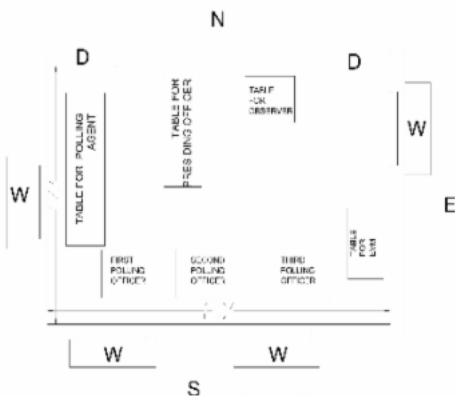

নির্বাচক নিবন্ধন আধিকারিকের স্বাক্ষর

Nazri Naksha

Google Map View

Polling Station Building Front View

Polling Station Front View

Cad View

Key MAP View

বিধানসভা নির্বাচনক্ষেত্রের নং, নাম : 266-বর্মান উত্তর
ভাগ নং, নাম : 1-পালসীট দক্ষিণ পশ্চিম ও উত্তর পশ্চিম