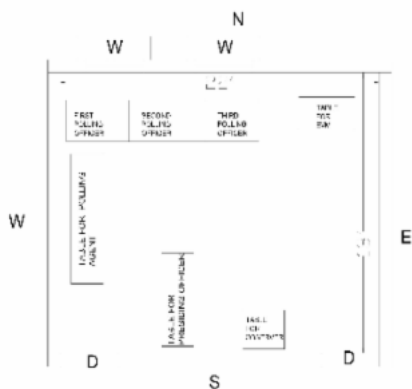

নির্বাচক নিবন্ধন আধিকারিকের স্বাক্ষর

Nazri Naksha

Google Map View

Polling Station Building Front View

Polling Station Front View

Cad View

Key MAP View

1 নাম : কাজী মহম্মদ সাহিল পিতার নাম: কাজী মহম্মদ সাবির হোসেন বাড়ির নং : N0054 বয়স : 24 লিঙ্গ : পুরুষ	IMW2363091 ফটো উপলব্ধ	2 নাম : সেখ ফিরোজ পিতার নাম: সৈরব সেখ বাড়ির নং : N0052 বয়স : 26 লিঙ্গ : পুরুষ	IMW2119931 ফটো উপলব্ধ	3 নাম : কাজী সুফিয়া বেগম স্বামীর নাম: কাজী জাকির হোসেন বাড়ির নং : n0054 বয়স : 49 লিঙ্গ : মহিলা	BXX1680438 ফটো উপলব্ধ
4 নাম : কাজী আব্দুল খায়ের পিতার নাম: কাজী আব্দুল হামিদ বাড়ির নং : n0054 বয়স : 74 লিঙ্গ : পুরুষ	BXX1678002 ফটো উপলব্ধ	5 নাম : কাজী মহম্মদ সাবির হোসেন পিতার নাম: কাজী আব্দুল খায়ের বাড়ির নং : n0054 বয়স : 55 লিঙ্গ : পুরুষ	BXX1680735 ফটো উপলব্ধ	6 নাম : মৌসুমী ঘোষ স্বামীর নাম: নির্মল ঘোষ বাড়ির নং : n0054 বয়স : 37 লিঙ্গ : মহিলা	IMW0911271 ফটো উপলব্ধ
7 নাম : হাসিনা বেগম স্বামীর নাম: কাজী আব্দুল খায়ের বাড়ির নং : n0054 বয়স : 40 লিঙ্গ : মহিলা	BXX1680248 ফটো উপলব্ধ	8 নাম : ইসমতআরা বেগম স্বামীর নাম: কাজী মহম্মদ সাবির হোসেন বাড়ির নং : n0054 বয়স : 44 লিঙ্গ : মহিলা	BXX3048576 ফটো উপলব্ধ	9 নাম : জেসমিনআরা খাতুন পিতার নাম: কাজী জাকির হোসেন বাড়ির নং : n0054 বয়স : 32 লিঙ্গ : মহিলা	IMW1910272 ফটো উপলব্ধ
10 নাম : কাজী আবীর হোসেন পিতার নাম: কাজী জাকির হোসেন বাড়ির নং : n0054 বয়স : 35 লিঙ্গ : পুরুষ	IMW1215771 ফটো উপলব্ধ	11 নাম : কাজী জাকির হোসেন পিতার নাম: কাজী আব্দুল খয়ের বাড়ির নং : n0054 বয়স : 56 লিঙ্গ : পুরুষ	BXX1680164 ফটো উপলব্ধ	12 নাম : কাজী মহম্মদ তাসিন পিতার নাম: কাজী মহম্মদ সাবির বাড়ির নং : এন0054 বয়স : 20 লিঙ্গ : পুরুষ	IMW2719250 ফটো উপলব্ধ
13 নাম : সেখ আরজুল পিতার নাম: মতিয়র রহমান সেখ বাড়ির নং : n0128 বয়স : 27 লিঙ্গ : মহিলা	IMW2020964 ফটো উপলব্ধ	14 নাম : মনিরা বিবি স্বামীর নাম: সেখ হীরালাল বাড়ির নং : n0140 বয়স : 27 লিঙ্গ : মহিলা	IMW2095271 ফটো উপলব্ধ	15 নাম : সেখ সেরিনা বেগম স্বামীর নাম: সেখ আব্দুল আজিদ বাড়ির নং : n0055 বয়স : 51 লিঙ্গ : মহিলা	BXX1678762 ফটো উপলব্ধ
16 নাম : সেখ আব্দুল আজিদ পিতার নাম: সেখ আব্দুল রসিদ বাড়ির নং : n0055 বয়স : 58 লিঙ্গ : পুরুষ	BXX1677046 ফটো উপলব্ধ	17 নাম : সেখ আব্দুল মাসুদ পিতার নাম: সেখ আব্দুল মজিদ বাড়ির নং : বয়স : 24 লিঙ্গ : পুরুষ	IMW2363034 ফটো উপলব্ধ	18 নাম : রেনা বেগম স্বামীর নাম: সেখ আব্দুল মজিদ বাড়ির নং : n0055 বয়স : 46 লিঙ্গ : মহিলা	BXX3048782 ফটো উপলব্ধ
19 নাম : মেহেরুন্নেসা বেগম স্বামীর নাম: সেখ আব্দুল সাজিদ বাড়ির নং : n0055 বয়স : 34 লিঙ্গ : মহিলা	IMW1215789 ফটো উপলব্ধ	20 নাম : সেখ আব্দুল সাজিদ পিতার নাম: সেখ আব্দুল রসিদ বাড়ির নং : n0055 বয়স : 50 লিঙ্গ : পুরুষ	BXX1678499 ফটো উপলব্ধ	21 নাম : সেখ আব্দুল মজিদ পিতার নাম: সেখ আব্দুল রশিদ বাড়ির নং : n0055 বয়স : 55 লিঙ্গ : পুরুষ	BXX1678218 ফটো উপলব্ধ
22 নাম : সেখ আব্দুল ফিরোজ পিতার নাম: সেখ আব্দুল আজিদ বাড়ির নং : n0055 বয়স : 29 লিঙ্গ : পুরুষ	IMW1804194 ফটো উপলব্ধ	23 নাম : আশীষ কিস্কু পিতার নাম: বাসু কিস্কু বাড়ির নং : n0123 বয়স : 27 লিঙ্গ : পুরুষ	IMW1986066 ফটো উপলব্ধ	24 নাম : আমিনা খাতুন পিতার নাম: সেখ হারুন রসিদ বাড়ির নং : N0045 বয়স : 29 লিঙ্গ : মহিলা	IMW1908516 ফটো উপলব্ধ
25 নাম : কেরিমা খাতুন মায়ের নাম: রহিমা সেখ বাড়ির নং : n0135 বয়স : 33 লিঙ্গ : মহিলা	IMW2035384 ফটো উপলব্ধ	26 নাম : অরুণ ঘোষ পিতার নাম: সুবীর ঘোষ বাড়ির নং : n0004 বয়স : 37 লিঙ্গ : পুরুষ	BXX3291838 ফটো উপলব্ধ	27 নাম : শ্রীপা ভট্টাচার্য্য স্বামীর নাম: পরাশর ভট্টাচার্য্য বাড়ির নং : n0004 বয়স : 48 লিঙ্গ : মহিলা	BXX2764538 ফটো উপলব্ধ
28 নাম : মামনি ঘোষ স্বামীর নাম: প্রসেনজিৎ ঘোষ বাড়ির নং : n0141 বয়স : 29 লিঙ্গ : মহিলা	IMW2095289 ফটো উপলব্ধ	29 নাম : প্রীয়াঙ্কা ঘোষ স্বামীর নাম: বিশজিত ঘোষ বাড়ির নং : n0014 বয়স : 31 লিঙ্গ : মহিলা	IMW1910413 ফটো উপলব্ধ	30 নাম : সঙ্গীতা ঘোষ স্বামীর নাম: সূচাঁদ ঘোষ বাড়ির নং : N0014 বয়স : 31 লিঙ্গ : মহিলা	IMW2235232 ফটো উপলব্ধ