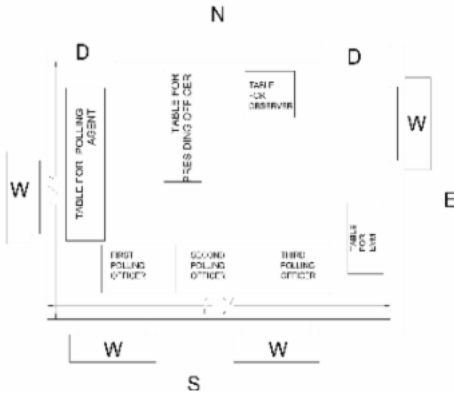

নির্বাচক নিবন্ধন আধিকারিকের স্বাক্ষর

Nazri Naksha

Google Map View

Polling Station Building Front View

Polling Station Front View

Cad View

Key MAP View

1 নাম : অজিত কর্মকার পিতার নাম : উপাতি কর্মকার বাড়ির নং : n0088 বয়স : পুরুষ	BXX3349875 ফটো উপলব্ধ	2 নাম : অভিষেক মন্ডল পিতার নাম : মোহন মন্ডল বাড়ির নং : N0088 বয়স : 24 লিঙ্গ : পুরুষ	IMW2366169 ফটো উপলব্ধ	3 নাম : বিশ্বজিৎ পাল পিতার নাম : রাজু পাল বাড়ির নং : এন০০৮৮ বয়স : 23 লিঙ্গ : পুরুষ	IMW2503571 ফটো উপলব্ধ
4 নাম : রাজকুমার কর্মকার পিতার নাম : বাসু কর্মকার বাড়ির নং : এন০১০৫ বয়স : 24 লিঙ্গ : মহিলা	IMW2557742 ফটো উপলব্ধ	5 নাম : শ্রাবণী পাল (মাইতি) স্বামীর নাম : দেবশীষ মাইতি বাড়ির নং : n0089 বয়স : 42 লিঙ্গ : মহিলা	IMW1804517 ফটো উপলব্ধ	6 নাম : লতিকা কর্মকার স্বামীর নাম : অজিত কর্মকার বাড়ির নং : n0089 বয়স : 48 লিঙ্গ : মহিলা	BXX3343407 ফটো উপলব্ধ
7 নাম : দেবশীষ মাইতি পিতার নাম : তারাপদ মাইতি বাড়ির নং : n0088 বয়স : 46 লিঙ্গ : পুরুষ	IMW1804509 ফটো উপলব্ধ	8 নাম : মাধবী কর্মকার স্বামীর নাম : বাসুদেব কর্মকার বাড়ির নং : n0106 বয়স : 42 লিঙ্গ : মহিলা	IMW1986272 ফটো উপলব্ধ	9 নাম : বাসুদেব কর্মকার পিতার নাম : উকিল কর্মকার বাড়ির নং : n0105 বয়স : 41 লিঙ্গ : পুরুষ	RPB1436492 ফটো উপলব্ধ
10 নাম : মৌসুমী কোনার স্বামীর নাম : অনুপল কোনার বাড়ির নং : n0068 বয়স : 42 লিঙ্গ : মহিলা	BXX3047529 ফটো উপলব্ধ	11 নাম : অনিন্দিতা কোনার পিতার নাম : উৎপল কোনার বাড়ির নং : n0068 বয়স : 29 লিঙ্গ : মহিলা	IMW1804608 ফটো উপলব্ধ	12 নাম : শুভদীপ কোনার পিতার নাম : সমীর কোনার বাড়ির নং : n0068 বয়স : 29 লিঙ্গ : পুরুষ	IMW1804491 ফটো উপলব্ধ
13 নাম : রত্নদীপ কোনার পিতার নাম : সমীর কোনার বাড়ির নং : n0068 বয়স : 31 লিঙ্গ : পুরুষ	IMW1580513 ফটো উপলব্ধ	14 নাম : জ্যোত্স্না কোনার স্বামীর নাম : সমীর কোনার বাড়ির নং : n0068 বয়স : 56 লিঙ্গ : মহিলা	WB/39/270/645355 ফটো উপলব্ধ	15 নাম : অনুপল কোনার পিতার নাম : ভোলানাথ কোনার বাড়ির নং : n0068 বয়স : 61 লিঙ্গ : পুরুষ	WB/39/270/645488 ফটো উপলব্ধ
16 নাম : ব্রততী কোনার স্বামীর নাম : উতপল কোনার বাড়ির নং : n0068 বয়স : 51 লিঙ্গ : মহিলা	BXX3047511 ফটো উপলব্ধ	17 নাম : উতপল কোনার পিতার নাম : ভোলানাথ কোনার বাড়ির নং : n0068 বয়স : 63 লিঙ্গ : পুরুষ	WB/39/270/645575 ফটো উপলব্ধ	18 নাম : সমীররঞ্জন কোনার পিতার নাম : ভোলানাথ কোনার বাড়ির নং : n0068 বয়স : 67 লিঙ্গ : পুরুষ	WB/39/270/645326 ফটো উপলব্ধ
19 নাম : ঋজু কোনার পিতার নাম : সুবীর কোনার বাড়ির নং : n0068 বয়স : 33 লিঙ্গ : মহিলা	IMW1412295 ফটো উপলব্ধ	20 নাম : আঙ্গুরবালা কোনার স্বামীর নাম : সুবীর কোনার বাড়ির নং : n0068 বয়স : 66 লিঙ্গ : মহিলা	WB/39/270/645351 ফটো উপলব্ধ	21 নাম : পূর্ণিমা কোনার স্বামীর নাম : স্বপন কোনার বাড়ির নং : n0068 বয়স : 72 লিঙ্গ : মহিলা	WB/39/270/645357 ফটো উপলব্ধ
22 নাম : সৌমিক কোনার পিতার নাম : মানিক কোনার বাড়ির নং : n0065 বয়স : 31 লিঙ্গ : পুরুষ	IMW1580562 ফটো উপলব্ধ	23 নাম : আল্পনা কোনার স্বামীর নাম : মানিক কোনার বাড়ির নং : n0065 বয়স : 54 লিঙ্গ : মহিলা	WB/39/270/645820 ফটো উপলব্ধ	24 নাম : বিশ্বজিত সর পিতার নাম : গদাধর সর বাড়ির নং : n0045 বয়স : 62 লিঙ্গ : পুরুষ	WB/39/270/645009 ফটো উপলব্ধ
25 নাম : শুভাশীষ কোনার পিতার নাম : গোপীনাথ কোনার বাড়ির নং : n0045 বয়স : 69 লিঙ্গ : পুরুষ	BXX3047446 ফটো উপলব্ধ	26 নাম : সুনন্দা কোণ্ডার স্বামীর নাম : চন্দন কোণ্ডার বাড়ির নং : n0042 বয়স : 37 লিঙ্গ : মহিলা	IMW0916072 ফটো উপলব্ধ	27 নাম : চন্দন কোনার পিতার নাম : সুকুমার কোনার বাড়ির নং : n0042 বয়স : 47 লিঙ্গ : পুরুষ	BXX2036457 ফটো উপলব্ধ
28 নাম : সুমনা কোনার স্বামীর নাম : শ্রীজীব কোনার বাড়ির নং : n0041 বয়স : 42 লিঙ্গ : মহিলা	BXX3291564 ফটো উপলব্ধ	29 নাম : শ্রীজীব কোনার পিতার নাম : বাবেশ্বর কোনার বাড়ির নং : n0041 বয়স : 51 লিঙ্গ : পুরুষ	WB/39/270/645350 ফটো উপলব্ধ	30 নাম : তন্দ্রা কোনার স্বামীর নাম : সঞ্জীব কোনার বাড়ির নং : n0041 বয়স : 53 লিঙ্গ : মহিলা	BXX1665181 ফটো উপলব্ধ