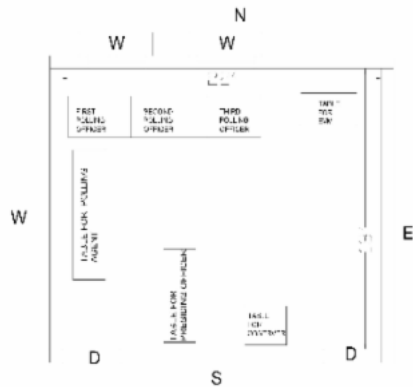

নির্বাচক নিবন্ধন আধিকারিকের স্বাক্ষর

Nazri Naksha

Google Map View

Polling Station Building Front View

Polling Station Front View

Cad View

Key MAP View

1 নাম : সুমনা প্রামাণিক স্বামীর নাম: কিরন প্রামাণিক বাড়ির নং : এন০০৩৮ বয়স : 25 লিঙ্গ : মহিলা	IMW2585024 ফটো উপলব্ধ	2 নাম : সুজাতা প্রামাণিক স্বামীর নাম: অশোক প্রামাণিক বাড়ির নং : n0038 বয়স : 50 লিঙ্গ : মহিলা	IMW2798973 ফটো উপলব্ধ	3 নাম : কিরন প্রামাণিক পিতার নাম: অশোক প্রামাণিক বাড়ির নং : n0038 বয়স : 30 লিঙ্গ : পুরুষ	IMW1699131 ফটো উপলব্ধ
4 নাম : সুরোজ প্রামাণিক পিতার নাম: অশোক প্রামাণিক বাড়ির নং : n0038 বয়স : 33 লিঙ্গ : পুরুষ	IMW1329481 ফটো উপলব্ধ	5 নাম : অশোক প্রামাণিক পিতার নাম: অজিত প্রামাণিক বাড়ির নং : n0038 বয়স : 64 লিঙ্গ : পুরুষ	IMW2610228 ফটো উপলব্ধ	6 নাম : অমিত কুমার আড়ি পিতার নাম: দেবকুমার আড়ি বাড়ির নং : n0108 বয়স : 38 লিঙ্গ : পুরুষ	IMW0918177 ফটো উপলব্ধ
7 নাম : ধনঞ্জয় মোহান্ত পিতার নাম: লক্ষ্মীদেব মোহান্ত বাড়ির নং : 128 বয়স : 32 লিঙ্গ : পুরুষ	YIC1348564 ফটো উপলব্ধ	8 নাম : জয়া আড়ি স্বামীর নাম: অমিত কুমার আড়ি বাড়ির নং : ০১০৮ বয়স : 24 লিঙ্গ : মহিলা	IMW2365989 ফটো উপলব্ধ	9 নাম : কিশোর কুমার আড়ি পিতার নাম: রাজ কুমার আড়ি বাড়ির নং : এন০১০৮ বয়স : 22 লিঙ্গ : পুরুষ	IMW2557650 ফটো উপলব্ধ
10 নাম : বৈশাখী আড়ি স্বামীর নাম: সুমিত আড়ি বাড়ির নং : এন০১০৮ বয়স : 30 লিঙ্গ : মহিলা	IMW1812825 ফটো উপলব্ধ	11 নাম : অপর্ণা আড়ি স্বামীর নাম: ভোলানাথ আড়ি বাড়ির নং : n0108 বয়স : 77 লিঙ্গ : মহিলা	WB/39/270/651664 ফটো উপলব্ধ	12 নাম : সরস্বতী আড়ি স্বামীর নাম: দেবকুমার আড়ি বাড়ির নং : n0108 বয়স : 55 লিঙ্গ : মহিলা	WB/39/270/651639 ফটো উপলব্ধ
13 নাম : অনূপ কুমার আড়ি পিতার নাম: দেব কুমার আড়ি বাড়ির নং : n0108 বয়স : 33 লিঙ্গ : পুরুষ	IMW1412568 ফটো উপলব্ধ	14 নাম : সুমিত আড়ি পিতার নাম: দেব কুমার আড়ি বাড়ির নং : n0108 বয়স : 36 লিঙ্গ : পুরুষ	IMW1217132 ফটো উপলব্ধ	15 নাম : সীমা আড়ি স্বামীর নাম: বসন্ত আড়ি বাড়ির নং : n0108 বয়স : 41 লিঙ্গ : মহিলা	BXX3124005 ফটো উপলব্ধ
16 নাম : বসন্ত আড়ি পিতার নাম: ভোলানাথ আড়ি বাড়ির নং : n0108 বয়স : 49 লিঙ্গ : পুরুষ	WB/39/270/651674 ফটো উপলব্ধ	17 নাম : মুনমুন আড়ি পিতার নাম: রাজকুমার আড়ি বাড়ির নং : n0108 বয়স : 29 লিঙ্গ : মহিলা	IMW1804749 ফটো উপলব্ধ	18 নাম : অহল্যা আড়ি স্বামীর নাম: রাজকুমার আড়ি বাড়ির নং : n0108 বয়স : 49 লিঙ্গ : মহিলা	WB/39/270/651649 ফটো উপলব্ধ
19 নাম : রাজকুমার আড়ি পিতার নাম: ভোলানাথ আড়ি বাড়ির নং : n0108 বয়স : 54 লিঙ্গ : পুরুষ	WB/39/270/651513 ফটো উপলব্ধ	20 নাম : সৌমিত্র আড়ি পিতার নাম: সুকুমার আড়ি বাড়ির নং : n0108 বয়স : 30 লিঙ্গ : পুরুষ	IMW1699354 ফটো উপলব্ধ	21 নাম : সুচিত্রা আড়ি স্বামীর নাম: সুকুমার আড়ি বাড়ির নং : n0108 বয়স : 51 লিঙ্গ : মহিলা	WB/39/270/651566 ফটো উপলব্ধ
22 নাম : সুকুমার আড়ি পিতার নাম: ভোলানাথ আড়ি বাড়ির নং : n0108 বয়স : 59 লিঙ্গ : পুরুষ	WB/39/270/651715 ফটো উপলব্ধ	23 নাম : সঙ্গীতা আড়ি পিতার নাম: বসন্ত আড়ি বাড়ির নং : খাঁড়গ্রাম বয়স : 22 লিঙ্গ : মহিলা	IMW2734952 ফটো উপলব্ধ	24 নাম : মানা কাহার স্বামীর নাম: তারক কাহার বাড়ির নং : n0155 বয়স : 35 লিঙ্গ : মহিলা	IMW1329465 ফটো উপলব্ধ
25 নাম : তারক কাহার পিতার নাম: রাধাকৃষ্ণ কাহার বাড়ির নং : n0155 বয়স : 40 লিঙ্গ : পুরুষ	BXX3049798 ফটো উপলব্ধ	26 নাম : রীনা কাহার স্বামীর নাম: রাধাকৃষ্ণ কাহার বাড়ির নং : n0155 বয়স : 57 লিঙ্গ : মহিলা	WB/39/270/651435 ফটো উপলব্ধ	27 নাম : লক্ষ্মী কাহার স্বামীর নাম: প্রাণকৃষ্ণ কাহার বাড়ির নং : n0155 বয়স : 61 লিঙ্গ : মহিলা	WB/39/270/651429 ফটো উপলব্ধ
28 নাম : জীবনকৃষ্ণ কাহার পিতার নাম: রামনবমী কাহার বাড়ির নং : n0155 বয়স : 71 লিঙ্গ : পুরুষ	BXX1682046 ফটো উপলব্ধ	29 নাম : প্রাণকৃষ্ণ কাহার পিতার নাম: রামনবমী কাহার বাড়ির নং : n0155 বয়স : 68 লিঙ্গ : পুরুষ	IMW2612422 ফটো উপলব্ধ	30 নাম : রাধাকৃষ্ণ কাহার পিতার নাম: রামনবমী কাহার বাড়ির নং : n0155 বয়স : 60 লিঙ্গ : পুরুষ	IMW2612430 ফটো উপলব্ধ