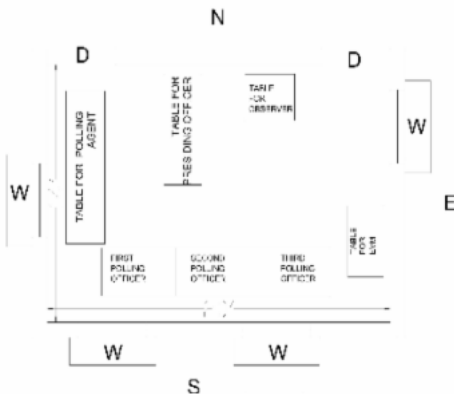

নির্বাচক নিবন্ধন আধিকারিকের স্বাক্ষর

Nazri Naksha

Google Map View

Polling Station Building Front View

Polling Station Front View

Cad View

Key MAP View

1 নাম : তারক কোঁড়া পিতার নাম: কালীপদ কোঁড়া বাড়ির নং : n0071 বয়স : 63 লিঙ্গ : পুরুষ	IMW2220267 ফটো উপলব্ধ	2 নাম : লক্ষী সরকার স্বামীর নাম: বাপী সরকার বাড়ির নং : n0071 বয়স : 59 লিঙ্গ : মহিলা	WB/39/270/651570 ফটো উপলব্ধ	3 নাম : মমতা তুড়ি (কোঁড়া) স্বামীর নাম: সঞ্জিত তুড়ি বাড়ির নং : n0071 বয়স : 34 লিঙ্গ : মহিলা	IMW1581354 ফটো উপলব্ধ
4 নাম : কেশব কোঁড়া পিতার নাম: মাধব কোঁড়া বাড়ির নং : n0071 বয়স : 57 লিঙ্গ : পুরুষ	IMW1986777 ফটো উপলব্ধ	5 নাম : আশা কর্মকার স্বামীর নাম: স্বপন কর্মকার বাড়ির নং : এন০২৩৭ বয়স : 27 লিঙ্গ : মহিলা	IMW2504082 ফটো উপলব্ধ	6 নাম : পরেশ কর্মকার পিতার নাম: ধীরেন কর্মকার বাড়ির নং : n0001 বয়স : 43 লিঙ্গ : পুরুষ	BXX2765907 ফটো উপলব্ধ
7 নাম : তাপসী কর্মকার স্বামীর নাম: পরেশ কর্মকার বাড়ির নং : n0001 বয়স : 41 লিঙ্গ : মহিলা	IMW0922450 ফটো উপলব্ধ	8 নাম : বাসন্তী কর্মকার পিতার নাম: ধীরেন কর্মকার বাড়ির নং : n0001 বয়স : 42 লিঙ্গ : মহিলা	BXX2798346 ফটো উপলব্ধ	9 নাম : সোনালী কর্মকার পিতার নাম: পরেশ কর্মকার বাড়ির নং : এন০০০১ বয়স : 22 লিঙ্গ : মহিলা	IMW2587475 ফটো উপলব্ধ
10 নাম : সত্যজিৎ কর্মকার পিতার নাম: দিলীপ কর্মকার বাড়ির নং : এন০০০১ বয়স : 22 লিঙ্গ : পুরুষ	IMW2587491 ফটো উপলব্ধ	11 নাম : বিশ্বজিৎ কর্মকার পিতার নাম: দিলীপ কর্মকার বাড়ির নং : n0001 বয়স : 27 লিঙ্গ : পুরুষ	IMW1986710 ফটো উপলব্ধ	12 নাম : স্বপন কর্মকার মায়ের নাম: জয়ন্তী কর্মকার বাড়ির নং : বয়স : 26 লিঙ্গ : পুরুষ	IMW2137388 ফটো উপলব্ধ
13 নাম : টুনি কর্মকার মায়ের নাম: জয়ন্তী কর্মকার বাড়ির নং : ০৬১২ বয়স : 38 লিঙ্গ : মহিলা	IMW2365773 ফটো উপলব্ধ	14 নাম : অভিজিৎ কর্মকার পিতার নাম: পরেশ কর্মকার বাড়ির নং : ০০০১ বয়স : 24 লিঙ্গ : পুরুষ	IMW2365617 ফটো উপলব্ধ	15 নাম : আনন্দী কর্মকার স্বামীর নাম: ধীরেন কর্মকার বাড়ির নং : n0001 বয়স : 73 লিঙ্গ : মহিলা	WB/39/270/651615 ফটো উপলব্ধ
16 নাম : জয়ন্তী কর্মকার পিতার নাম: ধীরেন কর্মকার বাড়ির নং : n0001 বয়স : 55 লিঙ্গ : মহিলা	WB/39/270/651617 ফটো উপলব্ধ	17 নাম : দিলীপ কর্মকার পিতার নাম: ধীরেন কর্মকার বাড়ির নং : n0001 বয়স : 51 লিঙ্গ : পুরুষ	BXX1682269 ফটো উপলব্ধ	18 নাম : পার্বতী কর্মকার স্বামীর নাম: দিলীপ কর্মকার বাড়ির নং : n0001 বয়স : 49 লিঙ্গ : মহিলা	BXX1682301 ফটো উপলব্ধ
19 নাম : রিঙ্কু কিস্কু পিতার নাম: হরিদাস কিস্কু বাড়ির নং : n0057 বয়স : 37 লিঙ্গ : মহিলা	IMW1412881 ফটো উপলব্ধ	20 নাম : লক্ষী বাস্কে স্বামীর নাম: সন্দীপ বাস্কে বাড়ির নং : n0057 বয়স : 35 লিঙ্গ : মহিলা	IMW1581370 ফটো উপলব্ধ	21 নাম : সন্দীপ বাস্কে পিতার নাম: মিহিলাল বাস্কে বাড়ির নং : n0057 বয়স : 32 লিঙ্গ : পুরুষ	IMW1581388 ফটো উপলব্ধ
22 নাম : পানপতি বাস্কে স্বামীর নাম: মিহিলাল বাস্কে বাড়ির নং : n0057 বয়স : 52 লিঙ্গ : মহিলা	WB/39/270/651845 ফটো উপলব্ধ	23 নাম : মিহিলাল বাস্কে পিতার নাম: শিব বাস্কে বাড়ির নং : n0057 বয়স : 55 লিঙ্গ : পুরুষ	IMW2798957 ফটো উপলব্ধ	24 নাম : রাজু কিস্কু পিতার নাম: হরিদাস কিস্কু বাড়ির নং : n0057 বয়স : 35 লিঙ্গ : পুরুষ	IMW1329390 ফটো উপলব্ধ
25 নাম : ছবি কিস্কু স্বামীর নাম: হরিদাস কিস্কু বাড়ির নং : n0057 বয়স : 50 লিঙ্গ : মহিলা	WB/39/270/651294 ফটো উপলব্ধ	26 নাম : হরিদাস কিস্কু পিতার নাম: হোপন কিস্কু বাড়ির নং : n0057 বয়স : 56 লিঙ্গ : পুরুষ	WB/39/270/651612 ফটো উপলব্ধ	27 নাম : সুজাতা বাস্কে পিতার নাম: মিহিলাল বাস্কে বাড়ির নং : এন0057 বয়স : 20 লিঙ্গ : মহিলা	IMW2703270 ফটো উপলব্ধ
28 নাম : জননী কিস্কু স্বামীর নাম: প্রশান্ত কিস্কু বাড়ির নং : 0011 বয়স : 33 লিঙ্গ : মহিলা	IMW2365716 ফটো উপলব্ধ	29 নাম : নিরুপমা কিস্কু স্বামীর নাম: সঞ্জিত কিস্কু বাড়ির নং : n0009 বয়স : 31 লিঙ্গ : মহিলা	IMW1581362 ফটো উপলব্ধ	30 নাম : অনিতা কিস্কু স্বামীর নাম: অজিত কিস্কু বাড়ির নং : n0121 বয়স : 47 লিঙ্গ : মহিলা	IMW2021038 ফটো উপলব্ধ