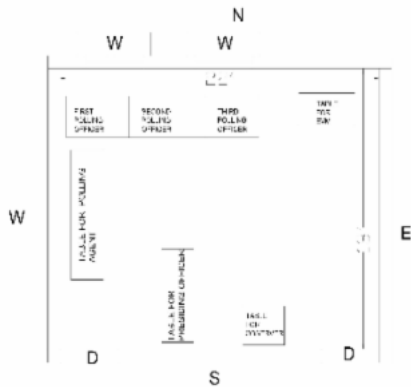

নির্বাচক নিবন্ধন আধিকারিকের স্বাক্ষর

Nazri Naksha

Google Map View

Polling Station Building Front View

Polling Station Front View

Cad View

Key MAP View

1 নাম : সুখেন কোঁড়া পিতার নাম: পাঁচু কোঁড়া বাড়ির নং : n0002 বয়স : 43 লিঙ্গ : পুরুষ	BXX3051398 ফটো উপলব্ধ	2 নাম : শিখা কোঁড়া স্বামীর নাম: সুখেন কোঁড়া বাড়ির নং : n0002 বয়স : 29 লিঙ্গ : মহিলা	IMW1912062 ফটো উপলব্ধ	3 নাম : পলাশ কোঁড়া পিতার নাম: মহাদেব কোঁড়া বাড়ির নং : N0006 বয়স : 25 লিঙ্গ : পুরুষ	IMW2120384 ফটো উপলব্ধ
4 নাম : দুর্গা কোঁড়া স্বামীর নাম: গৌড় কোঁড়া বাড়ির নং : ০০০৪ বয়স : 25 লিঙ্গ : মহিলা	IMW2365146 ফটো উপলব্ধ	5 নাম : অর্জুন কোঁড়া পিতার নাম: বিনোদ কোঁড়া বাড়ির নং : N0070 বয়স : 28 লিঙ্গ : পুরুষ	IMW2120780 ফটো উপলব্ধ	6 নাম : দেবদাস কোঁড়া পিতার নাম: নারান কোঁড়া বাড়ির নং : n0004 বয়স : 29 লিঙ্গ : পুরুষ	IMW1940196 ফটো উপলব্ধ
7 নাম : বর্না কোঁড়া অন্যান্য: রাজু কোঁড়া বাড়ির নং : n0030 বয়স : 29 লিঙ্গ : মহিলা	IMW1987023 ফটো উপলব্ধ	8 নাম : সোনামনি রায় খয়েরা পিতার নাম: নেপাল রায় খয়েরা বাড়ির নং : এন০০৮৬ বয়স : 27 লিঙ্গ : মহিলা	IMW2504520 ফটো উপলব্ধ	9 নাম : সুজাতা কোঁড়া স্বামীর নাম: নন্দ কোঁড়া বাড়ির নং : এন০০০৬ বয়স : 22 লিঙ্গ : মহিলা	IMW2576015 ফটো উপলব্ধ
10 নাম : কৃষ্ণা কোঁড়া স্বামীর নাম: বিনোদ কোঁড়া বাড়ির নং : n0070 বয়স : 46 লিঙ্গ : মহিলা	BXX2768000 ফটো উপলব্ধ	11 নাম : রাশী কোঁড়া স্বামীর নাম: খোকন কোঁড়া বাড়ির নং : n0070 বয়স : 36 লিঙ্গ : মহিলা	IMW1088673 ফটো উপলব্ধ	12 নাম : লক্ষী কোঁড়া পিতার নাম: অনিল কোঁড়া বাড়ির নং : n0071 বয়স : 76 লিঙ্গ : মহিলা	WB/39/270/657517 ফটো উপলব্ধ
13 নাম : যষ্টি কোঁড়া পিতার নাম: অনিল কোঁড়া বাড়ির নং : n0071 বয়স : 69 লিঙ্গ : পুরুষ	WB/39/270/657451 ফটো উপলব্ধ	14 নাম : জলবতী কোঁড়া স্বামীর নাম: যষ্টি কোঁড়া বাড়ির নং : n0071 বয়স : 59 লিঙ্গ : মহিলা	WB/39/270/657520 ফটো উপলব্ধ	15 নাম : বিস্তু কোঁড়া পিতার নাম: যষ্টি কোঁড়া বাড়ির নং : n0071 বয়স : 39 লিঙ্গ : পুরুষ	BXX3124443 ফটো উপলব্ধ
16 নাম : তাপসী কোঁড়া স্বামীর নাম: বিস্তু কোঁড়া বাড়ির নং : n0071 বয়স : 37 লিঙ্গ : মহিলা	IMW1582121 ফটো উপলব্ধ	17 নাম : ধানু কোঁড়া স্বামীর নাম: সোম কোঁড়া বাড়ির নং : n0077 বয়স : 66 লিঙ্গ : মহিলা	WB/39/270/657151 ফটো উপলব্ধ	18 নাম : তপন কোঁড়া স্বামীর নাম: ধানু কোঁড়া বাড়ির নং : n0077 বয়স : 39 লিঙ্গ : পুরুষ	BXX3232287 ফটো উপলব্ধ
19 নাম : প্রতিমা কোঁড়া স্বামীর নাম: উপেন কোঁড়া বাড়ির নং : n0077 বয়স : 38 লিঙ্গ : মহিলা	IMW1088624 ফটো উপলব্ধ	20 নাম : খোকন কোঁড়া পিতার নাম: সোম কোঁড়া বাড়ির নং : n0077 বয়স : 47 লিঙ্গ : পুরুষ	BXX2034775 ফটো উপলব্ধ	21 নাম : নিধিরাম কোঁড়া পিতার নাম: পুটুই কোঁড়া বাড়ির নং : n0077 বয়স : 35 লিঙ্গ : পুরুষ	IMW1582261 ফটো উপলব্ধ
22 নাম : বৃন্দদেব কোঁড়া পিতার নাম: খোকন কোঁড়া বাড়ির নং : N0077 বয়স : 25 লিঙ্গ : পুরুষ	IMW2365054 ফটো উপলব্ধ	23 নাম : মমতা কোঁড়া স্বামীর নাম: সূর্য কোঁড়া বাড়ির নং : n0070 বয়স : 36 লিঙ্গ : মহিলা	IMW1700491 ফটো উপলব্ধ	24 নাম : সূর্য কোঁড়া পিতার নাম: সুরেন কোঁড়া বাড়ির নং : n0070 বয়স : 44 লিঙ্গ : পুরুষ	BXX3051406 ফটো উপলব্ধ
25 নাম : শেফালী কোঁড়া অন্যান্য: সুরেন কোঁড়া বাড়ির নং : n0070 বয়স : 71 লিঙ্গ : মহিলা	WB/39/270/657568 ফটো উপলব্ধ	26 নাম : রাজু কোঁড়া পিতার নাম: শংকর কোঁড়া বাড়ির নং : n0030 বয়স : 41 লিঙ্গ : পুরুষ	BXX2798452 ফটো উপলব্ধ	27 নাম : কম্পনা কোঁড়া স্বামীর নাম: শংকর কোঁড়া বাড়ির নং : n0030 বয়স : 61 লিঙ্গ : মহিলা	WB/39/270/657129 ফটো উপলব্ধ
28 নাম : শংকর কোঁড়া পিতার নাম: দাশু কোঁড়া বাড়ির নং : n0030 বয়স : 67 লিঙ্গ : পুরুষ	WB/39/270/657206 ফটো উপলব্ধ	29 নাম : যথিকা কোঁড়া স্বামীর নাম: দেব কোঁড়া বাড়ির নং : n0006 বয়স : 38 লিঙ্গ : মহিলা	IMW1582048 ফটো উপলব্ধ	30 নাম : দেবু কোঁড়া পিতার নাম: নারু কোঁড়া বাড়ির নং : n0006 বয়স : 40 লিঙ্গ : পুরুষ	BXX3124450 ফটো উপলব্ধ