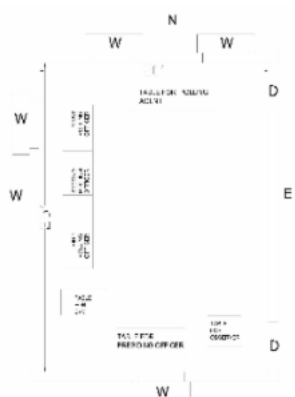

নির্বাচক নিবন্ধন আধিকারিকের স্বাক্ষর

Nazri Naksha

Google Map View

Polling Station Building Front View

Polling Station Front View

Cad View

Key MAP View

1 নাম : বিটি কোল পিতার নাম: গুল্লা কোল বাড়ির নং : n0186 বয়স : 57 লিঙ্গ : মহিলা	IMW1805654 ফটো উপলব্ধ	2 নাম : ভোলা কোল পিতার নাম: মালু কোল বাড়ির নং : n0186 বয়স : 58 লিঙ্গ : পুরুষ	WB/39/270/657851 ফটো উপলব্ধ	3 নাম : স্বপ্না কোল স্বামীর নাম: ভোলা কোল বাড়ির নং : n0187 বয়স : 44 লিঙ্গ : মহিলা	BXX2768026 ফটো উপলব্ধ
4 নাম : রবি কর্মকার অন্যান্য: প্রশান্ত কর্মকার বাড়ির নং : ০০৬১ বয়স : 27 লিঙ্গ : পুরুষ	IMW2364511 ফটো উপলব্ধ	5 নাম : লক্ষী কর্মকার স্বামীর নাম: সুধীর কর্মকার বাড়ির নং : n0058 বয়স : 58 লিঙ্গ : মহিলা	WB/39/270/660236 ফটো উপলব্ধ	6 নাম : সুমি কর্মকার পিতার নাম: সুধীর কর্মকার বাড়ির নং : n0058 বয়স : 40 লিঙ্গ : মহিলা	IMW1330380 ফটো উপলব্ধ
7 নাম : দিলীপ কর্মকার পিতার নাম: রাজু কর্মকার বাড়ির নং : n0073 বয়স : 42 লিঙ্গ : পুরুষ	BXX3232402 ফটো উপলব্ধ	8 নাম : মালতি কর্মকার স্বামীর নাম: রাজু কর্মকার বাড়ির নং : n0073 বয়স : 57 লিঙ্গ : মহিলা	WB/39/270/660106 ফটো উপলব্ধ	9 নাম : আদর কর্মকার পিতার নাম: যমুনা কর্মকার বাড়ির নং : n0072 বয়স : 32 লিঙ্গ : পুরুষ	IMW1424373 ফটো উপলব্ধ
10 নাম : যমুনা কর্মকার স্বামীর নাম: সাধুগারোয়া কর্মকার বাড়ির নং : n0072 বয়স : 55 লিঙ্গ : মহিলা	WB/39/270/660125 ফটো উপলব্ধ	11 নাম : ললিতা কর্মকার স্বামীর নাম: প্রশান্ত কর্মকার বাড়ির নং : n0070 বয়স : 42 লিঙ্গ : মহিলা	BXX3052388 ফটো উপলব্ধ	12 নাম : প্রশান্ত কর্মকার পিতার নাম: ভূষন কর্মকার বাড়ির নং : n0070 বয়স : 43 লিঙ্গ : পুরুষ	BXX3052370 ফটো উপলব্ধ
13 নাম : বৃন্দা কর্মকার পিতার নাম: লখীরাম কর্মকার বাড়ির নং : n0061 বয়স : 30 লিঙ্গ : পুরুষ	IMW1700988 ফটো উপলব্ধ	14 নাম : চঞ্চল কর্মকার পিতার নাম: লখীরাম কর্মকার বাড়ির নং : n0061 বয়স : 34 লিঙ্গ : পুরুষ	IMW1330240 ফটো উপলব্ধ	15 নাম : ছবি কর্মকার স্বামীর নাম: লখীরাম কর্মকার বাড়ির নং : n0061 বয়স : 51 লিঙ্গ : মহিলা	WB/39/270/660295 ফটো উপলব্ধ
16 নাম : লখীরাম কর্মকার পিতার নাম: রমন কর্মকার বাড়ির নং : n0061 বয়স : 57 লিঙ্গ : পুরুষ	WB/39/270/660384 ফটো উপলব্ধ	17 নাম : সাগর কর্মকার পিতার নাম: সুধীর কর্মকার বাড়ির নং : n0058 বয়স : 39 লিঙ্গ : পুরুষ	IMW1219112 ফটো উপলব্ধ	18 নাম : সরস্বতী কর্মকার মায়ের নাম: যমুনা কর্মকার বাড়ির নং : n0072 বয়স : 28 লিঙ্গ : মহিলা	IMW1912393 ফটো উপলব্ধ
19 নাম : লক্ষীরাম কর্মকার মায়ের নাম: মালতি কর্মকার বাড়ির নং : n0073 বয়স : 30 লিঙ্গ : পুরুষ	IMW1912443 ফটো উপলব্ধ	20 নাম : লক্ষী কর্মকার স্বামীর নাম: লক্ষীরাম কর্মকার বাড়ির নং : n0073 বয়স : 32 লিঙ্গ : মহিলা	IMW1582840 ফটো উপলব্ধ	21 নাম : শ্রীমন্ত কোড়া পিতার নাম: স্বপন কোড়া বাড়ির নং : n0069 বয়স : 40 লিঙ্গ : পুরুষ	BXX3052420 ফটো উপলব্ধ
22 নাম : রুপালী কিস্কু পিতার নাম: নিমাই কিস্কু বাড়ির নং : এন0069 বয়স : 21 লিঙ্গ : মহিলা	IMW2650737 ফটো উপলব্ধ	23 নাম : বৈশাখী কিস্কু স্বামীর নাম: বাপি কিস্কু বাড়ির নং : এন0069 বয়স : 21 লিঙ্গ : মহিলা	IMW2665552 ফটো উপলব্ধ	24 নাম : অভি কিস্কু পিতার নাম: নিমাই কিস্কু বাড়ির নং : n0069 বয়স : 28 লিঙ্গ : পুরুষ	IMW1912518 ফটো উপলব্ধ
25 নাম : সুমিতা কিস্কু পিতার নাম: পরদেশিয়া কিস্কু বাড়ির নং : n0059 বয়স : 32 লিঙ্গ : মহিলা	IMW1912484 ফটো উপলব্ধ	26 নাম : গৌর কিস্কু পিতার নাম: কোদ কিস্কু বাড়ির নং : n0069 বয়স : 46 লিঙ্গ : পুরুষ	BXX3052404 ফটো উপলব্ধ	27 নাম : সোমা কিস্কু পিতার নাম: গৌর কিস্কু বাড়ির নং : এন০০৬৯ বয়স : 22 লিঙ্গ : মহিলা	IMW2546265 ফটো উপলব্ধ
28 নাম : রিয়া কিস্কু স্বামীর নাম: তপন কিস্কু বাড়ির নং : এন0059 বয়স : 33 লিঙ্গ : মহিলা	IMW2651032 ফটো উপলব্ধ	29 নাম : রতন মুর্মু পিতার নাম: য়েক মুর্মু বাড়ির নং : এন0069 বয়স : 27 লিঙ্গ : পুরুষ	RPB2079622 ফটো উপলব্ধ	30 নাম : মালতী কিস্কু স্বামীর নাম: গৌর কিস্কু বাড়ির নং : n0069 বয়স : 43 লিঙ্গ : মহিলা	BXX3052412 ফটো উপলব্ধ