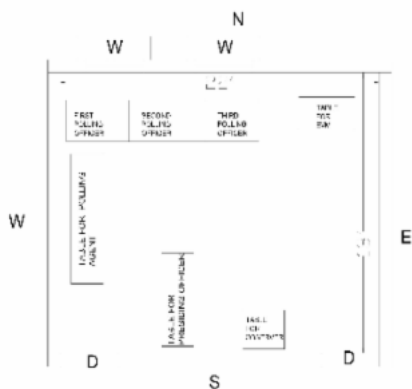

নির্বাচক নিবন্ধন আধিকারিকের স্বাক্ষর

Nazri Naksha

Google Map View

Polling Station Building Front View

Polling Station Front View

Cad View

Key MAP View

1 নাম : মিতা সামন্ত (পাত্র) স্বামীর নাম: বাপন সামন্ত বাড়ির নং : n0173 বয়স : 42 লিঙ্গ : মহিলা	BXX2941250 ফটো উপলব্ধ	2 নাম : প্রসন্ন আহেরী পিতার নাম: রাজেন আহেরী বাড়ির নং : n0089 বয়স : 71 লিঙ্গ : পুরুষ	BXX1060102 ফটো উপলব্ধ	3 নাম : মনু আহেরী স্বামীর নাম: বিভূতি আহেরী বাড়ির নং : n0089 বয়স : 61 লিঙ্গ : মহিলা	BXX1060128 ফটো উপলব্ধ
4 নাম : গোপাল আহেরী পিতার নাম: প্রসন্ন আহেরী বাড়ির নং : n0089 বয়স : 36 লিঙ্গ : পুরুষ	IMW1219567 ফটো উপলব্ধ	5 নাম : প্রতিমা আহেরী স্বামীর নাম: প্রসন্ন আহেরী বাড়ির নং : n0089 বয়স : 66 লিঙ্গ : মহিলা	BXX1060110 ফটো উপলব্ধ	6 নাম : কাকলি আহেরী স্বামীর নাম: গোপাল আহেরী বাড়ির নং : ০০৮৯ বয়স : 24 লিঙ্গ : মহিলা	IMW2364479 ফটো উপলব্ধ
7 নাম : রাম ওরাং মায়ের নাম: মঞ্জু ওরাং বাড়ির নং : N0106 বয়স : 29 লিঙ্গ : পুরুষ	IMW2132736 ফটো উপলব্ধ	8 নাম : পাপিয়া ওরাং স্বামীর নাম: বিশ্বনাথ ওরাং বাড়ির নং : N0109 বয়স : 27 লিঙ্গ : মহিলা	IMW2132728 ফটো উপলব্ধ	9 নাম : মধু ওরাং স্বামীর নাম: জেতুয়া ওরাং বাড়ির নং : n0109 বয়স : 51 লিঙ্গ : মহিলা	BXX1060151 ফটো উপলব্ধ
10 নাম : জগন্নাথ ওরাং পিতার নাম: জুরাই ওরাং বাড়ির নং : n0109 বয়স : 31 লিঙ্গ : পুরুষ	IMW1583053 ফটো উপলব্ধ	11 নাম : বিশ্বনাথ ওরাং পিতার নাম: জুরাই ওরাং বাড়ির নং : n0109 বয়স : 36 লিঙ্গ : পুরুষ	IMW1088871 ফটো উপলব্ধ	12 নাম : সরস্বতী ওরাং স্বামীর নাম: জুরাই ওরাং বাড়ির নং : n0109 বয়স : 56 লিঙ্গ : মহিলা	BXX1060144 ফটো উপলব্ধ
13 নাম : জুরাই ওরাং পিতার নাম: সোনিয়া ওরাং বাড়ির নং : n0109 বয়স : 61 লিঙ্গ : পুরুষ	BXX1060136 ফটো উপলব্ধ	14 নাম : লক্ষী ওরাং স্বামীর নাম: জগন্নাথ ওরাং বাড়ির নং : n0109 বয়স : 30 লিঙ্গ : মহিলা	IMW1912641 ফটো উপলব্ধ	15 নাম : লালু কর্মকার পিতার নাম: রত্ন কর্মকার বাড়ির নং : n0047 বয়স : 43 লিঙ্গ : পুরুষ	BXX2743359 ফটো উপলব্ধ
16 নাম : দিলীপ কর্মকার মায়ের নাম: ডহরী কর্মকার বাড়ির নং : n0047 বয়স : 35 লিঙ্গ : পুরুষ	IMW1219450 ফটো উপলব্ধ	17 নাম : মামনি কর্মকার স্বামীর নাম: লালু কর্মকার বাড়ির নং : n0047 বয়স : 33 লিঙ্গ : মহিলা	IMW1912898 ফটো উপলব্ধ	18 নাম : পূজা কর্মকার স্বামীর নাম: দিলীপ কর্মকার বাড়ির নং : n0047 বয়স : 35 লিঙ্গ : মহিলা	IMW1414234 ফটো উপলব্ধ
19 নাম : সম্পিতা কিস্কু স্বামীর নাম: সঞ্জয় কিস্কু বাড়ির নং : 0118 বয়স : 25 লিঙ্গ : মহিলা	IMW2364396 ফটো উপলব্ধ	20 নাম : মঞ্জু কিস্কু স্বামীর নাম: মতিলাল কিস্কু বাড়ির নং : n0118 বয়স : 46 লিঙ্গ : মহিলা	BXX1767003 ফটো উপলব্ধ	21 নাম : মতিলাল কিস্কু মায়ের নাম: রাসমনি কিস্কু বাড়ির নং : এন০১১৮ বয়স : 52 লিঙ্গ : পুরুষ	IMW2505410 ফটো উপলব্ধ
22 নাম : আকাশ আহেরী পিতার নাম: উত্তম আহেরী বাড়ির নং : এন0118 বয়স : 21 লিঙ্গ : পুরুষ	IMW2653798 ফটো উপলব্ধ	23 নাম : কল্পনা কিস্কু স্বামীর নাম: মহেশ্বর কিস্কু বাড়ির নং : n0155 বয়স : 51 লিঙ্গ : মহিলা	BXX1060201 ফটো উপলব্ধ	24 নাম : মহেশ্বর কিস্কু পিতার নাম: গুরুপদ কিস্কু বাড়ির নং : n0155 বয়স : 56 লিঙ্গ : পুরুষ	BXX1060193 ফটো উপলব্ধ
25 নাম : চন্দনা কিস্কু স্বামীর নাম: গুরুপদ কিস্কু বাড়ির নং : n0155 বয়স : 76 লিঙ্গ : মহিলা	BXX1060185 ফটো উপলব্ধ	26 নাম : গুরুপদ কিস্কু পিতার নাম: রাম কিস্কু বাড়ির নং : n0155 বয়স : 87 লিঙ্গ : পুরুষ	BXX1060177 ফটো উপলব্ধ	27 নাম : সশীল কিস্কু পিতার নাম: মোতিলাল কিস্কু বাড়ির নং : n0118 বয়স : 32 লিঙ্গ : পুরুষ	IMW1701317 ফটো উপলব্ধ
28 নাম : সঞ্জয় কিস্কু পিতার নাম: হাজরা কিস্কু বাড়ির নং : n0118 বয়স : 31 লিঙ্গ : পুরুষ	IMW1701333 ফটো উপলব্ধ	29 নাম : রীনা আহেরী স্বামীর নাম: উত্তম আহেরী বাড়ির নং : n0118 বয়স : 37 লিঙ্গ : মহিলা	IMW1414333 ফটো উপলব্ধ	30 নাম : উত্তম আহেরী মায়ের নাম: মনু আহেরী বাড়ির নং : n0118 বয়স : 41 লিঙ্গ : পুরুষ	BXX3031333 ফটো উপলব্ধ