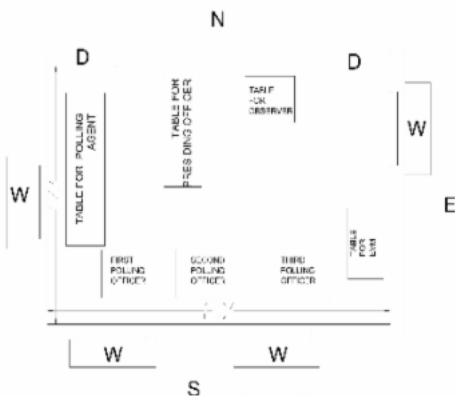

নির্বাচক নিবন্ধন আধিকারিকের স্বাক্ষর

Nazri Naksha

Google Map View

Polling Station Building Front View

Polling Station Front View

Cad View

Key MAP View

1 নাম : রাজোবালা কোটাল স্বামীর নাম: নগেন কোটাল বাড়ির নং : n0165 বয়স : 75 লিঙ্গ : মহিলা	WB/39/270/567722	ফটো উপলব্ধ	2 নাম : অমলা কোটাল স্বামীর নাম: কিরিটি কোটাল বাড়ির নং : n0182 বয়স : 76 লিঙ্গ : মহিলা	WB/39/270/636319	ফটো উপলব্ধ	3 নাম : অনাথ কোটাল পিতার নাম: কিরিটি কোটাল বাড়ির নং : n0182 বয়স : 56 লিঙ্গ : পুরুষ	WB/39/270/636304	ফটো উপলব্ধ
4 নাম : নিতাই কোটাল পিতার নাম: কিরিটি কোটাল বাড়ির নং : n0182 বয়স : 51 লিঙ্গ : পুরুষ	IMW1330711	ফটো উপলব্ধ	5 নাম : রমলা কোটাল স্বামীর নাম: নিতাই কোটাল বাড়ির নং : N0182 বয়স : 36 লিঙ্গ : মহিলা	IMW2037430	ফটো উপলব্ধ	6 নাম : টুস কোটাল পিতার নাম: নিতাই কোটাল বাড়ির নং : N0182 বয়স : 28 লিঙ্গ : মহিলা	IMW2037448	ফটো উপলব্ধ
7 নাম : বুদ্ধদেব গিরি পিতার নাম: লংকর গিরি বাড়ির নং : N0200 বয়স : 33 লিঙ্গ : পুরুষ	IMW2037471	ফটো উপলব্ধ	8 নাম : সুস্মিতা গিরি স্বামীর নাম: বিশ্বেশ্বর গিরি বাড়ির নং : নং105 বয়স : 24 লিঙ্গ : মহিলা	IMW2665446	ফটো উপলব্ধ	9 নাম : রীনা গিরি স্বামীর নাম: বুদ্ধদেব গিরি বাড়ির নং : N0200 বয়স : 30 লিঙ্গ : মহিলা	IMW2037489	ফটো উপলব্ধ
10 নাম : বিশ্বেশ্বর গিরি মায়ের নাম: দুলালী গিরি বাড়ির নং : N0200 বয়স : 33 লিঙ্গ : পুরুষ	IMW1701887	ফটো উপলব্ধ	11 নাম : অদিতি গোস্বামী স্বামীর নাম: নারায়ন চন্দ্র গোস্বামী বাড়ির নং : n0017 বয়স : 55 লিঙ্গ : মহিলা	IMW2329324	ফটো উপলব্ধ	12 নাম : মৈনাক গোস্বামী পিতার নাম: বিশ্বনাথ গোস্বামী বাড়ির নং : এন০০১৮ বয়স : 22 লিঙ্গ : পুরুষ	IMW2565372	ফটো উপলব্ধ
13 নাম : নারায়ন চন্দ্র গোস্বামী পিতার নাম: তারাপদ গোস্বামী বাড়ির নং : n0017 বয়স : 67 লিঙ্গ : পুরুষ	WB/39/270/636443	ফটো উপলব্ধ	14 নাম : মুনাল গোস্বামী পিতার নাম: নারায়নচন্দ্র গোস্বামী বাড়ির নং : n0017 বয়স : 30 লিঙ্গ : পুরুষ	IMW1701671	ফটো উপলব্ধ	15 নাম : কাশীনাথ গোস্বামী পিতার নাম: নিরাপদ গোস্বামী বাড়ির নং : n0018 বয়স : 57 লিঙ্গ : পুরুষ	IMW2220861	ফটো উপলব্ধ
16 নাম : টুম্পা গোস্বামী স্বামীর নাম: কাশীনাথ গোস্বামী বাড়ির নং : n0018 বয়স : 43 লিঙ্গ : মহিলা	BXX3044807	ফটো উপলব্ধ	17 নাম : সোমনাথ গোস্বামী পিতার নাম: কাশীনাথ গোস্বামী বাড়ির নং : n0018 বয়স : 27 লিঙ্গ : পুরুষ	IMW1987908	ফটো উপলব্ধ	18 নাম : মিতা গোস্বামী স্বামীর নাম: বিষ্ণুপদ গোস্বামী বাড়ির নং : n0017 বয়স : 60 লিঙ্গ : মহিলা	IMW2311884	ফটো উপলব্ধ
19 নাম : বিশ্বনাথ গোস্বামী পিতার নাম: নিরাপদ গোস্বামী বাড়ির নং : n0018 বয়স : 61 লিঙ্গ : পুরুষ	IMW2675304	ফটো উপলব্ধ	20 নাম : শিপ্রা গোস্বামী স্বামীর নাম: বিশ্বনাথ গোস্বামী বাড়ির নং : n0018 বয়স : 47 লিঙ্গ : মহিলা	BXX3044344	ফটো উপলব্ধ	21 নাম : সুমন ঘরুই মায়ের নাম: আল্পনা ঘরুই বাড়ির নং : N0115 বয়স : 25 লিঙ্গ : পুরুষ	IMW2037422	ফটো উপলব্ধ
22 নাম : শ্রাবনী ঘোষ পিতার নাম: রামপ্রসাদ ঘোষ বাড়ির নং : n0016 বয়স : 39 লিঙ্গ : মহিলা	IMW2238137	ফটো উপলব্ধ	23 নাম : সীমা ঘোষ স্বামীর নাম: লক্ষীনারায়ন ঘোষ বাড়ির নং : n0015 বয়স : 54 লিঙ্গ : মহিলা	WB/39/270/636326	ফটো উপলব্ধ	24 নাম : সুমন্ত ঘোষ পিতার নাম: লক্ষীনারায়ন ঘোষ বাড়ির নং : n0015 বয়স : 31 লিঙ্গ : পুরুষ	IMW1701721	ফটো উপলব্ধ
25 নাম : দেবনারায়ন ঘোষ পিতার নাম: অনিল ঘোষ বাড়ির নং : n0015 বয়স : 61 লিঙ্গ : পুরুষ	WB/39/270/636199	ফটো উপলব্ধ	26 নাম : নিবেদিতা ঘোষ স্বামীর নাম: দেবনারায়ন ঘোষ বাড়ির নং : n0015 বয়স : 46 লিঙ্গ : মহিলা	BXX1767979	ফটো উপলব্ধ	27 নাম : শিবনারায়ণ ঘোষ পিতার নাম: অনিল ঘোষ বাড়ির নং : n0015 বয়স : 56 লিঙ্গ : পুরুষ	WB/39/270/636164	ফটো উপলব্ধ
28 নাম : ঈপসিতা ঘোষ স্বামীর নাম: শিবনারায়ন ঘোষ বাড়ির নং : n0015 বয়স : 44 লিঙ্গ : মহিলা	IMW1219922	ফটো উপলব্ধ	29 নাম : সীতারাম ঘোষ পিতার নাম: বিমল ঘোষ বাড়ির নং : n0016 বয়স : 73 লিঙ্গ : পুরুষ	WB/39/270/636139	ফটো উপলব্ধ	30 নাম : দিপালী ঘোষ স্বামীর নাম: সীতারাম ঘোষ বাড়ির নং : n0016 বয়স : 66 লিঙ্গ : মহিলা	WB/39/270/636493	ফটো উপলব্ধ