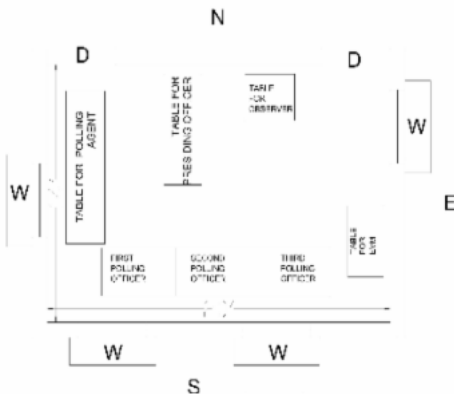

নির্বাচক নিবন্ধন আধিকারিকের স্বাক্ষর

Nazri Naksha

Google Map View

Polling Station Building Front View

Polling Station Front View

Cad View

Key MAP View

1 নাম : জুলেখা বিবি স্বামীর নাম: মহম্মদ কালাম আনসারি বাড়ির নং : n0010 বয়স : 53 লিঙ্গ : মহিলা	BXX3338647 ফটো উপলব্ধ	2 নাম : মোবারক আনসারি পিতার নাম: মহঃ কালাম আনসারি বাড়ির নং : n0010 বয়স : 32 লিঙ্গ : পুরুষ	IMW1702489 ফটো উপলব্ধ	3 নাম : সলেমান আলি আনসারি পিতার নাম: মহঃ কালাম আনসারি বাড়ির নং : n0010 বয়স : 31 লিঙ্গ : পুরুষ	IMW1702497 ফটো উপলব্ধ
4 নাম : আরজিনাবিবি সা স্বামীর নাম: সাবেরআলী সা বাড়ির নং : n0022 বয়স : 61 লিঙ্গ : মহিলা	WB/39/270/597237 ফটো উপলব্ধ	5 নাম : নূরবান সঞ্জু স্বামীর নাম: কিরোজ মণ্ডল বাড়ির নং : n0180 বয়স : 39 লিঙ্গ : মহিলা	IMW1403104 ফটো উপলব্ধ	6 নাম : সেখ নজরুল ইসলাম পিতার নাম: সেখ আব্দুল মাজিদ বাড়ির নং : n0178 বয়স : 55 লিঙ্গ : পুরুষ	IMW1584168 ফটো উপলব্ধ
7 নাম : ফেরদৌসি বেগম স্বামীর নাম: সেখ জার্নিস বাড়ির নং : n0175 বয়স : 41 লিঙ্গ : মহিলা	IMW1431907 ফটো উপলব্ধ	8 নাম : আমির আলি সেখ পিতার নাম: নূরহক সেখ বাড়ির নং : n0006 বয়স : 65 লিঙ্গ : পুরুষ	IMW2222602 ফটো উপলব্ধ	9 নাম : সেখ আনন্দ পিতার নাম: সেখ ইদ্রিশ বাড়ির নং : n0091 বয়স : 29 লিঙ্গ : পুরুষ	IMW1806090 ফটো উপলব্ধ
10 নাম : রেহেনা বেগম মল্লিক স্বামীর নাম: সফিকুল মল্লিক বাড়ির নং : n0091 বয়স : 37 লিঙ্গ : মহিলা	IMW1818962 ফটো উপলব্ধ	11 নাম : মাজিদা বেগম সেখ স্বামীর নাম: সেখ জহুর আলম বাড়ির নং : n0091 বয়স : 55 লিঙ্গ : মহিলা	IMW2222099 ফটো উপলব্ধ	12 নাম : মর্জিনাবিবি সেখ স্বামীর নাম: সামসের সেখ বাড়ির নং : n0091 বয়স : 66 লিঙ্গ : মহিলা	WB/39/270/597386 ফটো উপলব্ধ
13 নাম : নাজিমাবিবি সেখ স্বামীর নাম: আবুসিদ্দিক সেখ বাড়ির নং : n0091 বয়স : 58 লিঙ্গ : মহিলা	WB/39/270/597388 ফটো উপলব্ধ	14 নাম : আবুসিদ্দিক সেখ পিতার নাম: লোকমান সেখ বাড়ির নং : n0091 বয়স : 54 লিঙ্গ : পুরুষ	WB/39/270/597426 ফটো উপলব্ধ	15 নাম : হুসনেহারা বিবি সেখ স্বামীর নাম: ইদ্রিশ সেখ বাড়ির নং : n0091 বয়স : 56 লিঙ্গ : মহিলা	WB/39/270/597390 ফটো উপলব্ধ
16 নাম : শেখ ইদ্রিশ পিতার নাম: লোকমান সেখ বাড়ির নং : n0091 বয়স : 57 লিঙ্গ : পুরুষ	IMW2793032 ফটো উপলব্ধ	17 নাম : সেখ জহুর আলম সেখ পিতার নাম: সেখ লোকমান সেখ বাড়ির নং : n0091 বয়স : 63 লিঙ্গ : পুরুষ	IMW2222107 ফটো উপলব্ধ	18 নাম : শেখ মহম্মদ নইম উদ্দিন পিতার নাম: শেখ মহম্মদ জুলফিকার আলি বাড়ির নং : n0053 বয়স : 40 লিঙ্গ : পুরুষ	BXX3033289 ফটো উপলব্ধ
19 নাম : ফতেমাবেগম সেখ স্বামীর নাম: মহম্মদ জুলফিকার সেখ বাড়ির নং : n0053 বয়স : 56 লিঙ্গ : মহিলা	WB/39/270/597089 ফটো উপলব্ধ	20 নাম : সেখ সওকত পিতার নাম: সেখ কামাল বাড়ির নং : n0095 বয়স : 32 লিঙ্গ : পুরুষ	IMW1702174 ফটো উপলব্ধ	21 নাম : জাহানারা বেগম স্বামীর নাম: সেখ কামাল বাড়ির নং : n0095 বয়স : 50 লিঙ্গ : মহিলা	IMW2222008 ফটো উপলব্ধ
22 নাম : এছরাবিবি সেখ স্বামীর নাম: আবুবক্কর সেখ বাড়ির নং : n0045 বয়স : 81 লিঙ্গ : মহিলা	WB/39/270/597542 ফটো উপলব্ধ	23 নাম : সেখ জাহানারা বেগম স্বামীর নাম: আবিয়েল সেখ বাড়ির নং : n0045 বয়স : 49 লিঙ্গ : মহিলা	WB/39/270/597062 ফটো উপলব্ধ	24 নাম : সেখ মুরশিদ মওয়াজ পিতার নাম: সেখ আবিয়েল বাড়ির নং : n0045 বয়স : 38 লিঙ্গ : পুরুষ	IMW1220680 ফটো উপলব্ধ
25 নাম : আঞ্জুমান বেগম স্বামীর নাম: সেখ মেহেবুব আলম বাড়ির নং : n0045 বয়স : 36 লিঙ্গ : মহিলা	IMW0952846 ফটো উপলব্ধ	26 নাম : সেখ আকবর পিতার নাম: সেখ আজাদ বাড়ির নং : n0045 বয়স : 36 লিঙ্গ : পুরুষ	IMW1220706 ফটো উপলব্ধ	27 নাম : সেখ গুয়ামতুল পিতার নাম: সেখ আবিয়েল বাড়ির নং : n0045 বয়স : 38 লিঙ্গ : পুরুষ	IMW1220698 ফটো উপলব্ধ
28 নাম : আবদুল মুনিম মল্লিক পিতার নাম: মহম্মদ ইউনিস মোখতর বাড়ির নং : n0066 বয়স : 74 লিঙ্গ : পুরুষ	BXX1840024 ফটো উপলব্ধ	29 নাম : সাদ্দাম হোসেন মল্লিক পিতার নাম: আঃ মুনিম মল্লিক বাড়ির নং : n0066 বয়স : 25 লিঙ্গ : পুরুষ	IMW1583889 ফটো উপলব্ধ	30 নাম : মনসুরাবেগম মন্ডল স্বামীর নাম: লিয়াকত মন্ডল বাড়ির নং : n0066 বয়স : 61 লিঙ্গ : মহিলা	WB/39/270/597106 ফটো উপলব্ধ