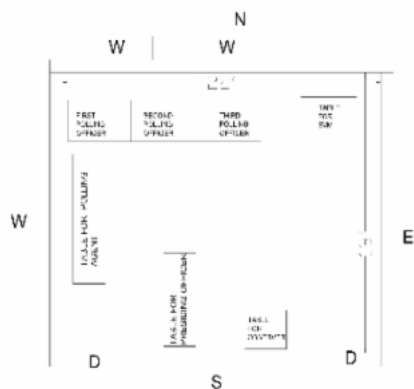

নির্বাচক নিবন্ধন আধিকারিকের স্বাক্ষর

Nazri Naksha

Google Map View

Polling Station Building Front View

Polling Station Front View

Cad View

Key MAP View

1 নাম : প্রসেনজিত ধারা পিতার নাম: বলাই ধারা বাড়ির নং : নং092 বয়স : 24 লিঙ্গ : পুরুষ	IMW2385045 ফটো উপলব্ধ	2 নাম : অরিন্দম হেমব্রম পিতার নাম: সোনারাম হেমব্রম বাড়ির নং : নং145 বয়স : 24 লিঙ্গ : পুরুষ	IMW2385037 ফটো উপলব্ধ	3 নাম : অভিষেক বসু পিতার নাম: মানিক মোহন বসু বাড়ির নং : নং056 বয়স : 24 লিঙ্গ : পুরুষ	IMW2385011 ফটো উপলব্ধ
4 নাম : অর্জুন হেমব্রম পিতার নাম: শ্যাম হেমব্রম বাড়ির নং : নং124 বয়স : 24 লিঙ্গ : পুরুষ	IMW2384998 ফটো উপলব্ধ	5 নাম : কৌশিক কর্মকার পিতার নাম: দেবদাস কর্মকার বাড়ির নং : n0170 বয়স : 26 লিঙ্গ : পুরুষ	IMW2033371 ফটো উপলব্ধ	6 নাম : লক্ষ্মীরানী কর্মকার স্বামীর নাম: নারায়ন কর্মকার বাড়ির নং : n0001 বয়স : 73 লিঙ্গ : মহিলা	WB/39/270/033067 ফটো উপলব্ধ
7 নাম : মেঘনাদ কর্মকার পিতার নাম: কার্তিক কর্মকার বাড়ির নং : n0028 বয়স : 43 লিঙ্গ : পুরুষ	BXX2511038 ফটো উপলব্ধ	8 নাম : সন্ধ্যারানী কর্মকার স্বামীর নাম: কার্তিক কর্মকার বাড়ির নং : n0028 বয়স : 72 লিঙ্গ : মহিলা	WB/39/270/033307 ফটো উপলব্ধ	9 নাম : কার্তিক কর্মকার পিতার নাম: সুদর্শন কর্মকার বাড়ির নং : n0028 বয়স : 76 লিঙ্গ : পুরুষ	WB/39/270/033400 ফটো উপলব্ধ
10 নাম : চন্দ্রানী কর্মকার স্বামীর নাম: দেবদাস কর্মকার বাড়ির নং : n0001 বয়স : 46 লিঙ্গ : মহিলা	BXX3146016 ফটো উপলব্ধ	11 নাম : দেবদাস কর্মকার পিতার নাম: নারায়ন কর্মকার বাড়ির নং : n0001 বয়স : 48 লিঙ্গ : পুরুষ	BXX3146008 ফটো উপলব্ধ	12 নাম : রোমি কোনার পিতার নাম: বীরেন্দ্র নাথ কোনার বাড়ির নং : এন0065 বয়স : 31 লিঙ্গ : মহিলা	YAJ1430016 ফটো উপলব্ধ
13 নাম : স্বপ্না গাঙ্গুলী স্বামীর নাম: তরুন কুমার গাঙ্গুলী বাড়ির নং : n0031 বয়স : 55 লিঙ্গ : মহিলা	IMW2612869 ফটো উপলব্ধ	14 নাম : সান্ত্বনা গাঙ্গুলী স্বামীর নাম: তাপস গাঙ্গুলী বাড়ির নং : n0029 বয়স : 49 লিঙ্গ : মহিলা	BXX1427426 ফটো উপলব্ধ	15 নাম : রতন গাঙ্গুলী পিতার নাম: প্রফুল্ল গাঙ্গুলী বাড়ির নং : n0029 বয়স : 31 লিঙ্গ : পুরুষ	IMW2251809 ফটো উপলব্ধ
16 নাম : তরুন কুমার গাঙ্গুলী পিতার নাম: তারক নাথ গাঙ্গুলী বাড়ির নং : n0031 বয়স : 60 লিঙ্গ : পুরুষ	IMW2800126 ফটো উপলব্ধ	17 নাম : তাপস গাঙ্গুলী পিতার নাম: প্রফুল্ল গাঙ্গুলী বাড়ির নং : n0029 বয়স : 58 লিঙ্গ : পুরুষ	IMW2251551 ফটো উপলব্ধ	18 নাম : কৃষ্ণা গাঙ্গুলী স্বামীর নাম: প্রভাত গাঙ্গুলী বাড়ির নং : n0020 বয়স : 75 লিঙ্গ : মহিলা	BXX1427111 ফটো উপলব্ধ
19 নাম : রাজেন্দ্র গাঙ্গুলি পিতার নাম: প্রফুল্ল গাঙ্গুলী বাড়ির নং : n0029 বয়স : 64 লিঙ্গ : পুরুষ	IMW2657427 ফটো উপলব্ধ	20 নাম : সৌমেন গাঙ্গুলী পিতার নাম: উজ্জ্বল গাঙ্গুলী বাড়ির নং : n0035 বয়স : 36 লিঙ্গ : পুরুষ	IMW1123470 ফটো উপলব্ধ	21 নাম : রাধারানী সেন স্বামীর নাম: সুবীর সেন বাড়ির নং : n0031 বয়স : 49 লিঙ্গ : মহিলা	BXX1427418 ফটো উপলব্ধ
22 নাম : স্বপ্না গাঙ্গুলী স্বামীর নাম: উজ্জ্বল গাঙ্গুলী বাড়ির নং : n0031 বয়স : 47 লিঙ্গ : মহিলা	BXX2810646 ফটো উপলব্ধ	23 নাম : দিপালী গাঙ্গুলী স্বামীর নাম: রতন গাঙ্গুলী বাড়ির নং : n0029 বয়স : 45 লিঙ্গ : মহিলা	BXX1427137 ফটো উপলব্ধ	24 নাম : কল্পনা গাঙ্গুলী স্বামীর নাম: রাজেন্দ্রপ্রসাদ গাঙ্গুলী বাড়ির নং : n0029 বয়স : 49 লিঙ্গ : মহিলা	BXX2010171 ফটো উপলব্ধ
25 নাম : শেফালী গাঙ্গুলী স্বামীর নাম: জ্যোতিপ্রসাদ গাঙ্গুলী বাড়ির নং : n0029 বয়স : 64 লিঙ্গ : মহিলা	WB/39/270/033303 ফটো উপলব্ধ	26 নাম : জ্যোতিপ্রসাদ গাঙ্গুলী পিতার নাম: প্রফুল্ল গাঙ্গুলী বাড়ির নং : n0029 বয়স : 69 লিঙ্গ : পুরুষ	WB/39/270/033388 ফটো উপলব্ধ	27 নাম : কনা গাঙ্গুলী স্বামীর নাম: কাজল গাঙ্গুলী বাড়ির নং : n0020 বয়স : 53 লিঙ্গ : মহিলা	BXX3146040 ফটো উপলব্ধ
28 নাম : কাজল গাঙ্গুলী পিতার নাম: প্রভাত গাঙ্গুলী বাড়ির নং : n0020 বয়স : 61 লিঙ্গ : পুরুষ	BXX3146032 ফটো উপলব্ধ	29 নাম : সৌম্যরূপ গাঙ্গুলি পিতার নাম: রতন গাঙ্গুলি বাড়ির নং : এন0029 বয়স : 22 লিঙ্গ : পুরুষ	IMW2554772 ফটো উপলব্ধ	30 নাম : বিশ্বরূপ গাঙ্গুলী পিতার নাম: তাপস কুমার গাঙ্গুলী বাড়ির নং : নং029 বয়স : 24 লিঙ্গ : পুরুষ	IMW2554947 ফটো উপলব্ধ