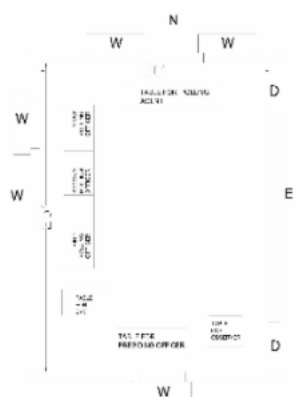

নির্বাচক নিবন্ধন আধিকারিকের স্বাক্ষর

Nazri Naksha

Google Map View

Polling Station Building Front View

Polling Station Front View

Cad View

Key MAP View

1 নাম : শরিফা খাতুন পিতার নাম : কালু সেখ বাড়ির নং : n0021 বয়স : 33 লিঙ্গ : মহিলা	IMW1415421 ফটো উপলব্ধ	2 নাম : আনিসা বিবি স্বামীর নাম : সেখ শওকত আলি বাড়ির নং : n0046 বয়স : 69 লিঙ্গ : মহিলা	IMW2228971 ফটো উপলব্ধ	3 নাম : সেখ সুমন পিতার নাম : রাজু সেখ বাড়ির নং : n0046 বয়স : 43 লিঙ্গ : পুরুষ	IMW1703735 ফটো উপলব্ধ
4 নাম : সাকিলা বিবি পিতার নাম : সেখ শওকত আলি বাড়ির নং : n0046 বয়স : 41 লিঙ্গ : মহিলা	IMW0960633 ফটো উপলব্ধ	5 নাম : সাবির আলি সেখ পিতার নাম : শওকত আলী সেখ বাড়ির নং : n0046 বয়স : 36 লিঙ্গ : পুরুষ	IMW1584861 ফটো উপলব্ধ	6 নাম : দোলনা বিবি স্বামীর নাম : সাবির আলি সেখ বাড়ির নং : n0046 বয়স : 31 লিঙ্গ : মহিলা	IMW1703529 ফটো উপলব্ধ
7 নাম : সেখ ফারুক পিতার নাম : সেখ রমজান বাড়ির নং : n0062 বয়স : 31 লিঙ্গ : পুরুষ	IMW1584937 ফটো উপলব্ধ	8 নাম : সেখ হাফিজুল পিতার নাম : সেখ সবুর বাড়ির নং : n0004 বয়স : 34 লিঙ্গ : পুরুষ	IMW1584986 ফটো উপলব্ধ	9 নাম : সেখ জনাব পিতার নাম : সেখ নিজাম বাড়ির নং : n0012 বয়স : 73 লিঙ্গ : পুরুষ	IMW2228872 ফটো উপলব্ধ
10 নাম : সায়রা বানু সেখ স্বামীর নাম : সেখ জনাব বাড়ির নং : n0012 বয়স : 63 লিঙ্গ : মহিলা	IMW2228864 ফটো উপলব্ধ	11 নাম : সেখ ইনতাজ পিতার নাম : সেখ জনাব বাড়ির নং : n0012 বয়স : 42 লিঙ্গ : পুরুষ	BXX3121480 ফটো উপলব্ধ	12 নাম : রোজিনা বিবি স্বামীর নাম : ইনতাজ সেখ বাড়ির নং : n0012 বয়স : 30 লিঙ্গ : মহিলা	IMW1703305 ফটো উপলব্ধ
13 নাম : সেখ সবুর পিতার নাম : সেখ গফুর বাড়ির নং : n0004 বয়স : 32 লিঙ্গ : পুরুষ	BXX2117463 ফটো উপলব্ধ	14 নাম : বিনাবিবি সেখ স্বামীর নাম : মহরুদ্দিন সেখ বাড়ির নং : n0117 বয়স : 47 লিঙ্গ : মহিলা	BXX2119014 ফটো উপলব্ধ	15 নাম : কারিনা বিবি সেখ স্বামীর নাম : হানিফ সেখ বাড়ির নং : n0117 বয়স : 33 লিঙ্গ : মহিলা	BXX2119006 ফটো উপলব্ধ
16 নাম : সেখ হাফিজ পিতার নাম : সেখ হালিম বাড়ির নং : n0117 বয়স : 50 লিঙ্গ : পুরুষ	IMW2226827 ফটো উপলব্ধ	17 নাম : রসিদা বিবি সেখ স্বামীর নাম : সেখ আনসার হোসেন বাড়ির নং : n0116 বয়স : 42 লিঙ্গ : মহিলা	BXX3041183 ফটো উপলব্ধ	18 নাম : সেখ আনসার হোসেন পিতার নাম : সেখ আব্দুল মান্নান বাড়ির নং : n0116 বয়স : 46 লিঙ্গ : পুরুষ	BXX3041191 ফটো উপলব্ধ
19 নাম : সেখ হাফিজুল রহমান পিতার নাম : সেখ আনোয়ার হোসেন বাড়ির নং : n0116 বয়স : 38 লিঙ্গ : পুরুষ	BXX3121407 ফটো উপলব্ধ	20 নাম : আসলেমা বিবি স্বামীর নাম : সেখ আনোয়ার হোসেন বাড়ির নং : n0116 বয়স : 33 লিঙ্গ : মহিলা	WB/39/270/621395 ফটো উপলব্ধ	21 নাম : সেখ আনোয়ার হোসেন পিতার নাম : সেখ আব্দুল মান্নান বাড়ির নং : n0116 বয়স : 59 লিঙ্গ : পুরুষ	WB/39/270/621484 ফটো উপলব্ধ
22 নাম : সেখ রফিক পিতার নাম : সেখ শুকুর বাড়ির নং : n0112 বয়স : 42 লিঙ্গ : পুরুষ	IMW1610955 ফটো উপলব্ধ	23 নাম : সেখ শুকলা বিবি স্বামীর নাম : সেখ শুকুর বাড়ির নং : n0112 বয়স : 62 লিঙ্গ : মহিলা	IMW2227460 ফটো উপলব্ধ	24 নাম : নাজিমা বিবি স্বামীর নাম : সেখ সফিক বাড়ির নং : n0112 বয়স : 39 লিঙ্গ : মহিলা	IMW1584952 ফটো উপলব্ধ
25 নাম : সেখ সফিক পিতার নাম : সেখ শুকুর বাড়ির নং : n0112 বয়স : 40 লিঙ্গ : পুরুষ	IMW0962969 ফটো উপলব্ধ	26 নাম : সেখ শুকুর পিতার নাম : সেখ হারা বাড়ির নং : n0112 বয়স : 66 লিঙ্গ : পুরুষ	IMW2227544 ফটো উপলব্ধ	27 নাম : সেখ হারুন পিতার নাম : সেখ রাহিম বাড়ির নং : n0109 বয়স : 32 লিঙ্গ : পুরুষ	IMW1415264 ফটো উপলব্ধ
28 নাম : সেখ সবুর পিতার নাম : সেখ রাহিম বাড়ির নং : n0109 বয়স : 30 লিঙ্গ : পুরুষ	IMW1222827 ফটো উপলব্ধ	29 নাম : সেখ রফিক পিতার নাম : হারফত সেখ বাড়ির নং : n0109 বয়স : 30 লিঙ্গ : পুরুষ	IMW2226504 ফটো উপলব্ধ	30 নাম : সেখ নূরুজ্জামান পিতার নাম : সেখ শোভান বাড়ির নং : n0106 বয়স : 30 লিঙ্গ : পুরুষ	IMW2225639 ফটো উপলব্ধ