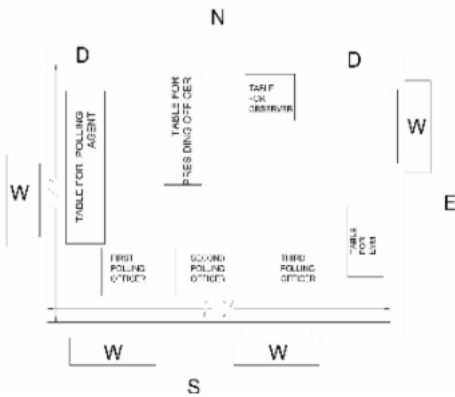

নির্বাচক নিবন্ধন আধিকারিকের স্বাক্ষর

Nazri Naksha

Google Map View

Polling Station Building Front View

Polling Station Front View

Cad View

Key MAP View

1 নাম : রীতা অধিকারী স্বামীর নাম: মধুসূদন অধিকারী বাড়ির নং : n0367 বয়স : 47 লিঙ্গ : মহিলা	IMW2057818 ফটো উপলব্ধ	2 নাম : শুভব্রত অধিকারী পিতার নাম: মধুসূদন অধিকারী বাড়ির নং : n0368 বয়স : 31 লিঙ্গ : পুরুষ	IMW2057826 ফটো উপলব্ধ	3 নাম : সোমা রায় অধিকারী স্বামীর নাম: শুভব্রত অধিকারী বাড়ির নং : এন০৩৬৮ বয়স : 23 লিঙ্গ : মহিলা	IMW2599454 ফটো উপলব্ধ
4 নাম : মধুসূদন অধিকারী পিতার নাম: মধুসূদন অধিকারী বাড়ির নং : n0886 বয়স : 63 লিঙ্গ : পুরুষ	BXX3288297 ফটো উপলব্ধ	5 নাম : গৌরী অধিকারী স্বামীর নাম: দুলাল অধিকারী বাড়ির নং : n0257 বয়স : 67 লিঙ্গ : মহিলা	BXX2124667 ফটো উপলব্ধ	6 নাম : জ্যোত্স্না ওরাং স্বামীর নাম: অসিত ওরাং বাড়ির নং : n0015 বয়স : 34 লিঙ্গ : মহিলা	IMW1704741 ফটো উপলব্ধ
7 নাম : জ্যোতিষ ওড়াং মায়ের নাম: বিভূতি ওড়াং বাড়ির নং : n0015 বয়স : 31 লিঙ্গ : পুরুষ	IMW1728427 ফটো উপলব্ধ	8 নাম : ভারতী ওড়াং পিতার নাম: বিভূতি ওড়াং বাড়ির নং : n0015 বয়স : 37 লিঙ্গ : মহিলা	IMW1728419 ফটো উপলব্ধ	9 নাম : শকুন্তলা বাগ স্বামীর নাম: লক্ষন বাগ বাড়ির নং : n0015 বয়স : 45 লিঙ্গ : মহিলা	IMW1332394 ফটো উপলব্ধ
10 নাম : কবিতা ওরাং পিতার নাম: দিগম ওরাং বাড়ির নং : n0015 বয়স : 43 লিঙ্গ : মহিলা	BXX3039237 ফটো উপলব্ধ	11 নাম : বিভূতি ওরাং স্বামীর নাম: দিগম ওরাং বাড়ির নং : n0015 বয়স : 66 লিঙ্গ : মহিলা	WB/39/270/615728 ফটো উপলব্ধ	12 নাম : রাজেশ বাগ পিতার নাম: শকুন্তলা বাগ বাড়ির নং : n0015 বয়স : 30 লিঙ্গ : পুরুষ	IMW1989615 ফটো উপলব্ধ
13 নাম : সবিতা সরকার মায়ের নাম: বিভূতি ওরাং বাড়ির নং : n0015 বয়স : 41 লিঙ্গ : মহিলা	IMW1940733 ফটো উপলব্ধ	14 নাম : সমীর কবিরাজ পিতার নাম: শচীন কবিরাজ বাড়ির নং : n0141 বয়স : 44 লিঙ্গ : পুরুষ	BXX2121283 ফটো উপলব্ধ	15 নাম : শচীন কবিরাজ পিতার নাম: রামমোহন কবিরাজ বাড়ির নং : n0141 বয়স : 65 লিঙ্গ : পুরুষ	WB/39/270/615293 ফটো উপলব্ধ
16 নাম : শুরা কবিরাজ স্বামীর নাম: সমীর কবিরাজ বাড়ির নং : n0310 বয়স : 38 লিঙ্গ : মহিলা	IMW1728435 ফটো উপলব্ধ	17 নাম : সুমনা কবিরাজ পিতার নাম: সমীর কবিরাজ বাড়ির নং : এন0141 বয়স : 21 লিঙ্গ : মহিলা	IMW2622371 ফটো উপলব্ধ	18 নাম : বিশ্বনাথ করন পিতার নাম: গৌরহরি করন বাড়ির নং : n0289 বয়স : 73 লিঙ্গ : পুরুষ	IMW1090463 ফটো উপলব্ধ
19 নাম : পার্বতী কোঁড়া পিতার নাম: বাবলু কোঁড়া বাড়ির নং : এন০২৮৮ বয়স : 23 লিঙ্গ : মহিলা	IMW2507390 ফটো উপলব্ধ	20 নাম : সুমন সিং পিতার নাম: মানিক সিং বাড়ির নং : n0106 বয়স : 36 লিঙ্গ : পুরুষ	IMW1090307 ফটো উপলব্ধ	21 নাম : মঞ্জু কর্মকার স্বামীর নাম: গৌরাজ মোহন কর্মকার বাড়ির নং : n0029 বয়স : 57 লিঙ্গ : মহিলা	WB/39/270/615598 ফটো উপলব্ধ
22 নাম : বাপ্পা সিং পিতার নাম: মানিক সিং বাড়ির নং : n0106 বয়স : 35 লিঙ্গ : পুরুষ	IMW1223924 ফটো উপলব্ধ	23 নাম : মানিক সিং পিতার নাম: পশুপতি সিং বাড়ির নং : n0106 বয়স : 61 লিঙ্গ : পুরুষ	WB/39/270/615262 ফটো উপলব্ধ	24 নাম : টুম্পা সিং স্বামীর নাম: মানিক সিং বাড়ির নং : n0106 বয়স : 56 লিঙ্গ : মহিলা	WB/39/270/615263 ফটো উপলব্ধ
25 নাম : সুফল বরুই পিতার নাম: পরেশ বরুই বাড়ির নং : এন০১০৬ বয়স : 28 লিঙ্গ : পুরুষ	IMW2555241 ফটো উপলব্ধ	26 নাম : সুপর্ণা কর্মকার স্বামীর নাম: অরুণ কর্মকার বাড়ির নং : এন০১০৬ বয়স : 32 লিঙ্গ : মহিলা	RPB1829498 ফটো উপলব্ধ	27 নাম : অসীমা কর্মকার স্বামীর নাম: নারায়ন কর্মকার বাড়ির নং : এন০১০৬ বয়স : 67 লিঙ্গ : মহিলা	RPB1829514 ফটো উপলব্ধ
28 নাম : মালা ক্ষেত্রপাল স্বামীর নাম: অশোক ক্ষেত্রপাল বাড়ির নং : n0337 বয়স : 51 লিঙ্গ : মহিলা	IMW1333129 ফটো উপলব্ধ	29 নাম : লক্ষী ক্ষেত্রপাল স্বামীর নাম: মহাদেব ক্ষেত্রপাল বাড়ির নং : n0339 বয়স : 31 লিঙ্গ : মহিলা	IMW1705920 ফটো উপলব্ধ	30 নাম : মহাদেব ক্ষেত্রপাল মায়ের নাম: মালা ক্ষেত্রপাল বাড়ির নং : n0338 বয়স : 31 লিঙ্গ : পুরুষ	IMW1706175 ফটো উপলব্ধ