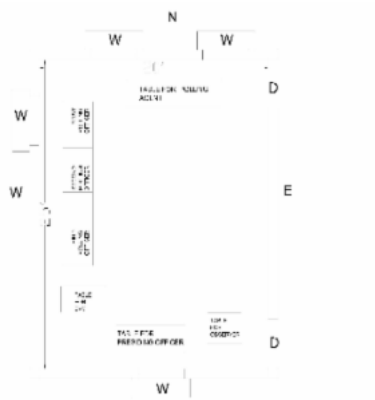

নির্বাচক নিবন্ধন আধিকারিকের স্বাক্ষর

Nazri Naksha

Google Map View

Polling Station Building Front View

Polling Station Front View

Cad View

Key MAP View

1 নাম : সন্ধ্যা সিংহ (রায়) স্বামীর নাম: পিটু সিংহ বাড়ির নং : n0264 বয়স : 40 লিঙ্গ : মহিলা	IMW1226059 ফটো উপলব্ধ	2 নাম : হেনা সানা (সরকার) স্বামীর নাম: প্রকাশ সানা বাড়ির নং : n0265 বয়স : 37 লিঙ্গ : মহিলা	FKH3669702 ফটো উপলব্ধ	3 নাম : পিয়ালি পাঁজা স্বামীর নাম: সুমন্ত পাঁজা বাড়ির নং : n0266 বয়স : 37 লিঙ্গ : মহিলা	IMW1728476 ফটো উপলব্ধ
4 নাম : গোলাম রসুল মন্ডল পিতার নাম: এসরাফিল মন্ডল বাড়ির নং : N0432 বয়স : 26 লিঙ্গ : পুরুষ	IMW2232189 ফটো উপলব্ধ	5 নাম : রেখা অধিকারী স্বামীর নাম: শম্ভুনাথ অধিকারী বাড়ির নং : n0092 বয়স : 43 লিঙ্গ : মহিলা	BXX2120848 ফটো উপলব্ধ	6 নাম : প্রতিমা অধিকারী স্বামীর নাম: মনোরঞ্জন অধিকারী বাড়ির নং : n0091 বয়স : 38 লিঙ্গ : মহিলা	IMW1224633 ফটো উপলব্ধ
7 নাম : বৈশাখী অধিকারী ধারা স্বামীর নাম: নিলমনি অধিকারী বাড়ির নং : এন০০২৯ বয়স : 25 লিঙ্গ : মহিলা	IMW2507689 ফটো উপলব্ধ	8 নাম : রাহুল অধিকারী পিতার নাম: শম্ভুনাথ অধিকারী বাড়ির নং : n0320 বয়স : 27 লিঙ্গ : পুরুষ	IMW2015956 ফটো উপলব্ধ	9 নাম : গীতারাবী অধিকারী স্বামীর নাম: বিপদভঞ্জন অধিকারী বাড়ির নং : n0018 বয়স : 62 লিঙ্গ : মহিলা	WB/39/270/618023 ফটো উপলব্ধ
10 নাম : সমর অধিকারী পিতার নাম: বিপদভঞ্জন অধিকারী বাড়ির নং : n0018 বয়স : 41 লিঙ্গ : পুরুষ	BXX2797595 ফটো উপলব্ধ	11 নাম : অঞ্জনা অধিকারী পিতার নাম: ভক্তদাস অধিকারী বাড়ির নং : n0029 বয়স : 55 লিঙ্গ : মহিলা	WB/39/270/618436 ফটো উপলব্ধ	12 নাম : অসিত অধিকারী পিতার নাম: ভক্ত অধিকারী বাড়ির নং : n0029 বয়স : 54 লিঙ্গ : পুরুষ	IMW1224500 ফটো উপলব্ধ
13 নাম : দিনমনি অধিকারী পিতার নাম: অসিত অধিকারী বাড়ির নং : n0029 বয়স : 37 লিঙ্গ : পুরুষ	IMW1224492 ফটো উপলব্ধ	14 নাম : নীলমনি অধিকারী পিতার নাম: অসিত অধিকারী বাড়ির নং : n0029 বয়স : 34 লিঙ্গ : পুরুষ	IMW1224484 ফটো উপলব্ধ	15 নাম : মদন অধিকারী পিতার নাম: মাধবানন্দ অধিকারী বাড়ির নং : n0091 বয়স : 78 লিঙ্গ : পুরুষ	IMW2232593 ফটো উপলব্ধ
16 নাম : লক্ষ্মী অধিকারী স্বামীর নাম: মদন অধিকারী বাড়ির নং : n0091 বয়স : 74 লিঙ্গ : মহিলা	IMW2232627 ফটো উপলব্ধ	17 নাম : অর্চনা অধিকারী স্বামীর নাম: রতন অধিকারী বাড়ির নং : n0091 বয়স : 38 লিঙ্গ : মহিলা	IMW1224625 ফটো উপলব্ধ	18 নাম : মনোরঞ্জন অধিকারী পিতার নাম: মদন অধিকারী বাড়ির নং : n0091 বয়স : 50 লিঙ্গ : পুরুষ	BXX3040706 ফটো উপলব্ধ
19 নাম : শম্ভু নাথ অধিকারী পিতার নাম: মাধবানন্দ অধিকারী বাড়ির নং : n0092 বয়স : 55 লিঙ্গ : পুরুষ	WB/39/270/618507 ফটো উপলব্ধ	20 নাম : রতন অধিকারী পিতার নাম: মদন অধিকারী বাড়ির নং : n0091 বয়স : 51 লিঙ্গ : পুরুষ	IMW2330389 ফটো উপলব্ধ	21 নাম : অসিত বরন ওঝা পিতার নাম: নলীনাথ ওঝা বাড়ির নং : স্কু বয়স : 69 লিঙ্গ : পুরুষ	IMW2360873 ফটো উপলব্ধ
22 নাম : মানিক কর্মকার পিতার নাম: শক্তিসাধন কর্মকার বাড়ির নং : n0202 বয়স : 66 লিঙ্গ : পুরুষ	WB/39/270/615471 ফটো উপলব্ধ	23 নাম : মমতা কর্মকার স্বামীর নাম: মানিক কর্মকার বাড়ির নং : n0202 বয়স : 54 লিঙ্গ : মহিলা	WB/39/270/615145 ফটো উপলব্ধ	24 নাম : সুমন্ত কর্মকার পিতার নাম: মানিক কর্মকার বাড়ির নং : n0202 বয়স : 35 লিঙ্গ : পুরুষ	IMW1416411 ফটো উপলব্ধ
25 নাম : মৌমিতা কর্মকার পিতার নাম: মানিক কর্মকার বাড়ির নং : n0202 বয়স : 31 লিঙ্গ : মহিলা	IMW1916121 ফটো উপলব্ধ	26 নাম : বিনয় কুশারী পিতার নাম: হীরালাল কুশারী বাড়ির নং : n0183 বয়স : 80 লিঙ্গ : পুরুষ	BXX1751940 ফটো উপলব্ধ	27 নাম : বন্দনা কুশারী স্বামীর নাম: বিনয় কুশারী বাড়ির নং : n0183 বয়স : 72 লিঙ্গ : মহিলা	BXX1751957 ফটো উপলব্ধ
28 নাম : শংকর গাইন পিতার নাম: ভবেন্দ্র গাইন বাড়ির নং : n0433 বয়স : 55 লিঙ্গ : পুরুষ	IMW1918226 ফটো উপলব্ধ	29 নাম : জয়ন্তী গাইন স্বামীর নাম: শংকর গাইন বাড়ির নং : N0433 বয়স : 55 লিঙ্গ : মহিলা	IMW2118776 ফটো উপলব্ধ	30 নাম : গোবিন্দ গাইন পিতার নাম: শংকর গাইন বাড়ির নং : বয়স : 28 লিঙ্গ : পুরুষ	IMW1918150 ফটো উপলব্ধ