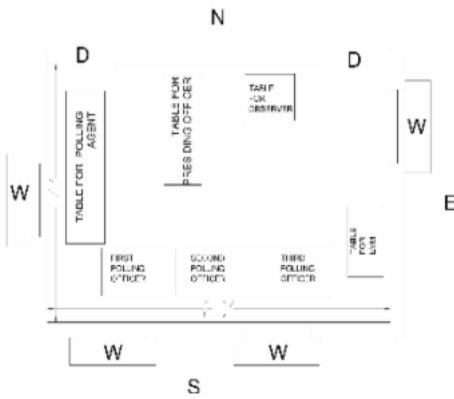

নির্বাচক নিবন্ধন আধিকারিকের স্বাক্ষর

Nazri Naksha

Google Map View

Polling Station Building Front View

Polling Station Front View

Cad View

Key MAP View

1 নাম : জাহাঙ্গীরা বেগম স্বামীর নাম: সোয়েদ আলি সেখ বাড়ির নং : n0162 বয়স : 47 লিঙ্গ : মহিলা	IMW1332824 ফটো উপলব্ধ	2 নাম : সেখ বসির আলি পিতার নাম: সেখ মনসুর আলি বাড়ির নং : n0159 বয়স : 35 লিঙ্গ : পুরুষ	IMW1586445 ফটো উপলব্ধ	3 নাম : সেখ আনিসুর পিতার নাম: সেখ মনসুর আলি বাড়ির নং : n0159 বয়স : 38 লিঙ্গ : পুরুষ	IMW0981399 ফটো উপলব্ধ
4 নাম : পুতুল বিবি সেখ স্বামীর নাম: সেখ মনসুর আলি বাড়ির নং : n0159 বয়স : 52 লিঙ্গ : মহিলা	BXX1750116 ফটো উপলব্ধ	5 নাম : সরিফা বেগম স্বামীর নাম: সেখ আনিসুর বাড়ির নং : n0159 বয়স : 27 লিঙ্গ : মহিলা	IMW1990282 ফটো উপলব্ধ	6 নাম : মনীষা বেদ্য পিতার নাম: প্রশান্ত বেদ্য বাড়ির নং : n0256 বয়স : 37 লিঙ্গ : মহিলা	IMW1705797 ফটো উপলব্ধ
7 নাম : রেহানা সুলতানা স্বামীর নাম: সেখ জাহাঙ্গীর আলি বাড়ির নং : n0273 বয়স : 42 লিঙ্গ : মহিলা	BXX3027109 ফটো উপলব্ধ	8 নাম : মহঃ মরহম পিতার নাম: মহঃ লতিফ বাড়ির নং : n0279 বয়স : 36 লিঙ্গ : পুরুষ	IMW1417492 ফটো উপলব্ধ	9 নাম : তপসুন বিবি স্বামীর নাম: মহম্মদ লতিফ বাড়ির নং : n0280 বয়স : 51 লিঙ্গ : মহিলা	BXX1110881 ফটো উপলব্ধ
10 নাম : মহম্মদ লতিফ পিতার নাম: মহঃ আজিজ বাড়ির নং : n0281 বয়স : 58 লিঙ্গ : পুরুষ	WB/39/270/630187 ফটো উপলব্ধ	11 নাম : আবু শরিফ উদ্দিন পিতার নাম: আবু তাহের বাড়ির নং : n0036 বয়স : 69 লিঙ্গ : পুরুষ	BXX2123040 ফটো উপলব্ধ	12 নাম : নিউক্লিয়াস সিদ্দিকী পিতার নাম: আবু শরিফ উদ্দিন বাড়ির নং : n0036 বয়স : 36 লিঙ্গ : পুরুষ	IMW1090661 ফটো উপলব্ধ
13 নাম : সাহানুর বেগম সেখ স্বামীর নাম: সেখ মনিরুদ্দীন সেখ বাড়ির নং : n0113 বয়স : 46 লিঙ্গ : মহিলা	BXX1749886 ফটো উপলব্ধ	14 নাম : রেজিনা বেগম সেখ স্বামীর নাম: সামসুদ্দিন সেখ বাড়ির নং : n0113 বয়স : 42 লিঙ্গ : মহিলা	IMW1705540 ফটো উপলব্ধ	15 নাম : সামসুদ্দিন সেখ পিতার নাম: আলাউল হক সেখ বাড়ির নং : n0113 বয়স : 41 লিঙ্গ : পুরুষ	BXX3228475 ফটো উপলব্ধ
16 নাম : সেখ আবু শাকের পিতার নাম: সেখ জয়নাল আবেদিন বাড়ির নং : n0157 বয়স : 58 লিঙ্গ : পুরুষ	BXX3227774 ফটো উপলব্ধ	17 নাম : রুকসোনা বিবি স্বামীর নাম: সেখ আবু শাকের বাড়ির নং : n0157 বয়স : 53 লিঙ্গ : মহিলা	BXX1084136 ফটো উপলব্ধ	18 নাম : সেখ ইব্রাহিম পিতার নাম: সেখ আবু শাকের বাড়ির নং : n0157 বয়স : 31 লিঙ্গ : পুরুষ	IMW1586551 ফটো উপলব্ধ
19 নাম : সেখ সফিক মায়ের নাম: আফিকা বিবি বাড়ির নং : বয়স : 29 লিঙ্গ : পুরুষ	IMW2114957 ফটো উপলব্ধ	20 নাম : গুলসেনারা বেগম স্বামীর নাম: আবু শরিফ উদ্দিন বাড়ির নং : n0036 বয়স : 63 লিঙ্গ : মহিলা	BXX2123271 ফটো উপলব্ধ	21 নাম : বাবলু সাউ পিতার নাম: মোহনলাল সাউ বাড়ির নং : n0082 বয়স : 39 লিঙ্গ : পুরুষ	BXX3120185 ফটো উপলব্ধ
22 নাম : মোহনলাল সাউ পিতার নাম: মথুরা সাউ বাড়ির নং : n0082 বয়স : 69 লিঙ্গ : পুরুষ	BXX1748649 ফটো উপলব্ধ	23 নাম : পূর্ণিমা সাউ স্বামীর নাম: মোহনলাল সাউ বাড়ির নং : n0082 বয়স : 61 লিঙ্গ : মহিলা	BXX1749688 ফটো উপলব্ধ	24 নাম : সেখ আলমগীর পিতার নাম: সেখ মুজিবর বাড়ির নং : বয়স : 25 লিঙ্গ : পুরুষ	IMW2118453 ফটো উপলব্ধ
25 নাম : সেখ ডালিম পিতার নাম: সেখ কালো বাড়ির নং : n0317 বয়স : 26 লিঙ্গ : পুরুষ	IMW2075661 ফটো উপলব্ধ	26 নাম : সেখ মনসুর আলি পিতার নাম: খুদু সেখ বাড়ির নং : n0159 বয়স : 52 লিঙ্গ : পুরুষ	IMW2232882 ফটো উপলব্ধ	27 নাম : পূর্ণিমা সরদার স্বামীর নাম: শেখর সরদার বাড়ির নং : n0036 বয়স : 25 লিঙ্গ : মহিলা	IMW2507838 ফটো উপলব্ধ
28 নাম : সেখ মেহেরাজ আলি পিতার নাম: সেখ সোহরাব আলি বাড়ির নং : এন০৫৫৪ বয়স : 23 লিঙ্গ : পুরুষ	IMW2507853 ফটো উপলব্ধ	29 নাম : প্রকাশ সাউ পিতার নাম: মোহনলাল সাউ বাড়ির নং : n0082 বয়স : 40 লিঙ্গ : পুরুষ	BXX2750396 ফটো উপলব্ধ	30 নাম : সাবির আহমেদ পিতার নাম: আবু শরিফ উদ্দিন বাড়ির নং : বয়স : 42 লিঙ্গ : পুরুষ	BXX2750537 ফটো উপলব্ধ