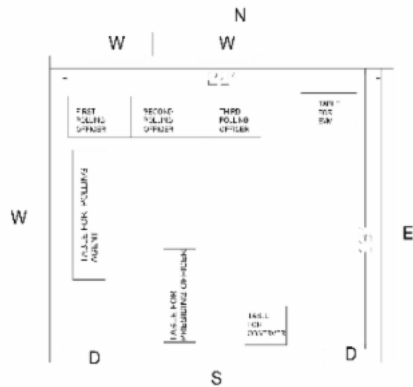

নির্বাচক নিবন্ধন আধিকারিকের স্বাক্ষর

Nazri Naksha

Google Map View

Polling Station Building Front View

Polling Station Front View

Cad View

Key MAP View

1 নাম : মাস্তু মাল স্বামীর নাম : তপন কুমার মাল বাড়ির নং : এন0102 বয়স : 32 লিঙ্গ : মহিলা	IMW1574367 ফটো উপলব্ধ	2 নাম : সৌম্য কান্তি সরকার পিতার নাম : সুকুমার সরকার বাড়ির নং : n0259 বয়স : 30 লিঙ্গ : পুরুষ	IMW1706746 ফটো উপলব্ধ	3 নাম : মুকুল সরকার স্বামীর নাম : সুকুমার সরকার বাড়ির নং : n0259 বয়স : 64 লিঙ্গ : মহিলা	BXX0197434 ফটো উপলব্ধ
4 নাম : মাকসুদা বিবি স্বামীর নাম : মহঃ ইরাজউদ্দিন বাড়ির নং : n0162 বয়স : 47 লিঙ্গ : মহিলা	BXX3119336 ফটো উপলব্ধ	5 নাম : সফিয়া বিবি স্বামীর নাম : শুকুরউদ্দিন বাড়ির নং : n0162 বয়স : 75 লিঙ্গ : মহিলা	WB/39/270/603236 ফটো উপলব্ধ	6 নাম : মহঃ ইরাজউদ্দিন পিতার নাম : মহম্মাদ শুকুরউদ্দিন বাড়ির নং : n0162 বয়স : 52 লিঙ্গ : পুরুষ	WB/39/270/603595 ফটো উপলব্ধ
7 নাম : তাপসী রায় (বসুমল্লিক) স্বামীর নাম : মোহন বসুমল্লিক বাড়ির নং : n0023 বয়স : 67 লিঙ্গ : মহিলা	WB/39/270/603349 ফটো উপলব্ধ	8 নাম : মোহন বসুমল্লিক পিতার নাম : সিদ্ধেশ্বর বসুমল্লিক বাড়ির নং : n0023 বয়স : 62 লিঙ্গ : পুরুষ	WB/39/270/603348 ফটো উপলব্ধ	9 নাম : সুসীতা বসু মল্লিক (মন্ডল) স্বামীর নাম : কার্তিক বসু মল্লিক বাড়ির নং : n0023 বয়স : 47 লিঙ্গ : মহিলা	DVM1406206 ফটো উপলব্ধ
10 নাম : কার্তিক বসু মল্লিক পিতার নাম : ঈশ্বর সিদ্ধেশ্বর বসু মল্লিক বাড়ির নং : n0023 বয়স : 56 লিঙ্গ : পুরুষ	IMW2747798 ফটো উপলব্ধ	11 নাম : সর্বানী মণ্ডল(চৌধুরী) স্বামীর নাম : তারক মণ্ডল বাড়ির নং : n0339 বয়স : 29 লিঙ্গ : মহিলা	IMW1990761 ফটো উপলব্ধ	12 নাম : টুকটুকি তরফদার (ঘোষ) স্বামীর নাম : বুদ্ধদেব ঘোষ বাড়ির নং : n0390 বয়স : 37 লিঙ্গ : মহিলা	IMW1588714 ফটো উপলব্ধ
13 নাম : সুপ্রিয়া সাতরা (মালিক) স্বামীর নাম : সনজিৎ সাতরা বাড়ির নং : N0023 বয়স : 31 লিঙ্গ : মহিলা	IMW1583772 ফটো উপলব্ধ	14 নাম : সুরোজ মিস্ত্রী পিতার নাম : সতীশ মিস্ত্রী বাড়ির নং : এন০২৫৮ বয়স : 24 লিঙ্গ : পুরুষ	IMW2508810 ফটো উপলব্ধ	15 নাম : রিতা মুখা অন্যান্য : কুমারেশ সানা বাড়ির নং : এন০০২৩ বয়স : 48 লিঙ্গ : মহিলা	IMW2508976 ফটো উপলব্ধ
16 নাম : শেফালী রুইদাস স্বামীর নাম : গোবিন্দ রুইদাস বাড়ির নং : এন০০২৩ বয়স : 36 লিঙ্গ : মহিলা	IMW2508935 ফটো উপলব্ধ	17 নাম : তনুশ্রী মাল স্বামীর নাম : হেমন্ত মাল বাড়ির নং : N0052 বয়স : 31 লিঙ্গ : মহিলা	IMW2178879 ফটো উপলব্ধ	18 নাম : শিবা ক্ষেত্রপাল পিতার নাম : সুশান্ত ক্ষেত্রপাল বাড়ির নং : 0052 বয়স : 29 লিঙ্গ : পুরুষ	IMW2359396 ফটো উপলব্ধ
19 নাম : কুপা আহীর পিতার নাম : শিবশঙ্কর আহীর বাড়ির নং : n0052 বয়স : 69 লিঙ্গ : পুরুষ	BXX1849736 ফটো উপলব্ধ	20 নাম : সতীশ ওড়াং পিতার নাম : দিগম ওড়াং বাড়ির নং : n0393 বয়স : 37 লিঙ্গ : পুরুষ	IMW2083194 ফটো উপলব্ধ	21 নাম : সঞ্জীব কর পিতার নাম : হরিহর কর বাড়ির নং : n0046 বয়স : 64 লিঙ্গ : পুরুষ	IMW1225978 ফটো উপলব্ধ
22 নাম : মিনতি কর পিতার নাম : হরিহর কর বাড়ির নং : n0046 বয়স : 65 লিঙ্গ : মহিলা	WB/39/270/603532 ফটো উপলব্ধ	23 নাম : শুভা কর্মকার স্বামীর নাম : দেবশীষ কর্মকার বাড়ির নং : n0049 বয়স : 33 লিঙ্গ : মহিলা	BXX3035318 ফটো উপলব্ধ	24 নাম : রাখী কর্মকার স্বামীর নাম : শীর্ষেন্দু কর্মকার বাড়ির নং : n0377 বয়স : 32 লিঙ্গ : মহিলা	SQT1481464 ফটো উপলব্ধ
25 নাম : চয়ন বসাক পিতার নাম : প্রব বসাক বাড়ির নং : এন০৩৭৭ বয়স : 28 লিঙ্গ : পুরুষ	IMW1941681 ফটো উপলব্ধ	26 নাম : শীর্ষেন্দু কর্মকার পিতার নাম : দেবশীষ কর্মকার বাড়ির নং : n0041 বয়স : 37 লিঙ্গ : পুরুষ	IMW1091073 ফটো উপলব্ধ	27 নাম : দেবশীষ কর্মকার পিতার নাম : গিরিধারী কর্মকার বাড়ির নং : n0041 বয়স : 62 লিঙ্গ : পুরুষ	BXX3035300 ফটো উপলব্ধ
28 নাম : শ্যামলী ক্ষেত্রপাল স্বামীর নাম : লালু ক্ষেত্রপাল বাড়ির নং : n0229 বয়স : 37 লিঙ্গ : মহিলা	IMW1333368 ফটো উপলব্ধ	29 নাম : পূর্ণিমা মাঝি স্বামীর নাম : নিমাই মাঝি বাড়ির নং : n0229 বয়স : 47 লিঙ্গ : মহিলা	IMW1706548 ফটো উপলব্ধ	30 নাম : নিমাই মাঝি পিতার নাম : শান্ত মাঝি বাড়ির নং : n0229 বয়স : 50 লিঙ্গ : পুরুষ	IMW1706555 ফটো উপলব্ধ