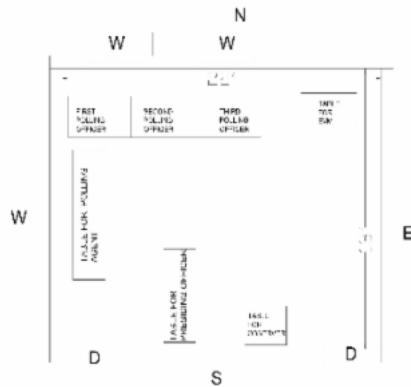

নির্বাচক নিবন্ধন আধিকারিকের স্বাক্ষর

Nazri Naksha

Google Map View

Polling Station Building Front View

Polling Station Front View

Cad View

Key MAP View

1 নাম : অমল কর পিতার নাম : সুরেন কর বাড়ির নং : n0123 বয়স : 58 লিঙ্গ : পুরুষ	BXX1845197 ফটো উপলব্ধ	2 নাম : সোমা কর স্বামীর নাম : অমল কর বাড়ির নং : n0123 বয়স : 50 লিঙ্গ : মহিলা	WB/39/270/606561 ফটো উপলব্ধ	3 নাম : অভি কর পিতার নাম : অমল কর বাড়ির নং : n0123 বয়স : 34 লিঙ্গ : পুরুষ	IMW1333988 ফটো উপলব্ধ
4 নাম : সৌমেন কর পিতার নাম : অমল কর বাড়ির নং : n0123 বয়স : 29 লিঙ্গ : পুরুষ	IMW1808799 ফটো উপলব্ধ	5 নাম : শুভনীল কোলে পিতার নাম : দেবশীষ কোলে বাড়ির নং : n0057 বয়স : 29 লিঙ্গ : পুরুষ	IMW1808781 ফটো উপলব্ধ	6 নাম : দেবশীষ কোলে পিতার নাম : গঙ্গানারায়ন কোলে বাড়ির নং : n0057 বয়স : 64 লিঙ্গ : পুরুষ	IMW2328821 ফটো উপলব্ধ
7 নাম : মিত্রা কোলে স্বামীর নাম : দেবশীষ কোলে বাড়ির নং : n0057 বয়স : 61 লিঙ্গ : মহিলা	BXX1849355 ফটো উপলব্ধ	8 নাম : সত্যজিৎ কোলে পিতার নাম : সত্যজিৎ কোলে বাড়ির নং : n0058 বয়স : 48 লিঙ্গ : পুরুষ	BXX1848613 ফটো উপলব্ধ	9 নাম : মনিকা কোলে স্বামীর নাম : সত্যজিৎ কোলে বাড়ির নং : n0058 বয়স : 35 লিঙ্গ : মহিলা	IMW1091545 ফটো উপলব্ধ
10 নাম : শান্তিলতা গাইন স্বামীর নাম : রমজিৎ গাইন বাড়ির নং : n0026 বয়স : 51 লিঙ্গ : মহিলা	IMW1990944 ফটো উপলব্ধ	11 নাম : সোনা গাইন স্বামীর নাম : অনিল গাইন বাড়ির নং : n0013 বয়স : 63 লিঙ্গ : মহিলা	WB/39/270/627208 ফটো উপলব্ধ	12 নাম : বীণা গাইন স্বামীর নাম : সুজয় গাইন বাড়ির নং : n0170 বয়স : 42 লিঙ্গ : মহিলা	IMW1333954 ফটো উপলব্ধ
13 নাম : সুজয় গাইন পিতার নাম : কানাই গাইন বাড়ির নং : n0026 বয়স : 42 লিঙ্গ : পুরুষ	BXX3341526 ফটো উপলব্ধ	14 নাম : পবিত্র গাইন পিতার নাম : রনজিৎ গাইন বাড়ির নং : n0026 বয়স : 29 লিঙ্গ : পুরুষ	IMW1808880 ফটো উপলব্ধ	15 নাম : বন্দনা গাইন স্বামীর নাম : অজয় গাইন বাড়ির নং : n0026 বয়স : 44 লিঙ্গ : মহিলা	IMW1588151 ফটো উপলব্ধ
16 নাম : অজয় গাইন পিতার নাম : কানাইলাল গাইন বাড়ির নং : n0026 বয়স : 42 লিঙ্গ : পুরুষ	IMW1417260 ফটো উপলব্ধ	17 নাম : রনজিত গাইন পিতার নাম : কানাইলাল গাইন বাড়ির নং : n0026 বয়স : 55 লিঙ্গ : পুরুষ	IMW1417294 ফটো উপলব্ধ	18 নাম : সোমা গাইন (সরকার) স্বামীর নাম : উজ্জল গাইন বাড়ির নং : n0013 বয়স : 33 লিঙ্গ : মহিলা	IMW1808906 ফটো উপলব্ধ
19 নাম : উজ্জল গাইন পিতার নাম : অনিল চন্দ্র গাইন বাড়ির নং : n0013 বয়স : 39 লিঙ্গ : পুরুষ	BXX3121852 ফটো উপলব্ধ	20 নাম : বনলতা গোলদার স্বামীর নাম : তাপস গোলদার বাড়ির নং : n0045 বয়স : 29 লিঙ্গ : মহিলা	IMW1091529 ফটো উপলব্ধ	Q 21 নাম : কাকলি গোলদার স্বামীর নাম : অনুকূল চন্দ্র গোলদার বাড়ির নং : বয়স : 68 লিঙ্গ : মহিলা	IMW1417427 ফটো উপলব্ধ
22 নাম : তাপস গোলদার পিতার নাম : অনুকূল গোলদার বাড়ির নং : n0045 বয়স : 49 লিঙ্গ : পুরুষ	BXX2125599 ফটো উপলব্ধ	23 নাম : প্রসেনজিৎ গোলদার পিতার নাম : নটবর গোলদার বাড়ির নং : n0188 বয়স : 29 লিঙ্গ : পুরুষ	IMW1990910 ফটো উপলব্ধ	24 নাম : পার্থ গোলদার পিতার নাম : পুলিন গোলদার বাড়ির নং : n0189 বয়স : 27 লিঙ্গ : মহিলা	IMW1991017 ফটো উপলব্ধ
25 নাম : বুদ্ধদেব গোলদার পিতার নাম : ভুলো গোলদার বাড়ির নং : n0113 বয়স : 33 লিঙ্গ : পুরুষ	IMW1334267 ফটো উপলব্ধ	26 নাম : চঞ্চল মন্ডল পিতার নাম : চিত্ত মন্ডল বাড়ির নং : 0113 বয়স : 24 লিঙ্গ : পুরুষ	IMW2358653 ফটো উপলব্ধ	27 নাম : মিনতী গোলদার স্বামীর নাম : সৌমিত্র গোলদার বাড়ির নং : n0007 বয়স : 30 লিঙ্গ : মহিলা	IMW1990928 ফটো উপলব্ধ
28 নাম : পারমিত্রা গোলদার পিতার নাম : পরিতোষ গোলদার বাড়ির নং : 118 বয়স : 25 লিঙ্গ : মহিলা	IMW2125540 ফটো উপলব্ধ	29 নাম : বিউটি গোলদার স্বামীর নাম : পার্থ গোলদার বাড়ির নং : n0118 বয়স : 39 লিঙ্গ : মহিলা	IMW1917426 ফটো উপলব্ধ	30 নাম : বৈশাখী মন্ডল স্বামীর নাম : হরেন মন্ডল বাড়ির নং : এন0113 বয়স : 25 লিঙ্গ : মহিলা	IMW2509206 ফটো উপলব্ধ