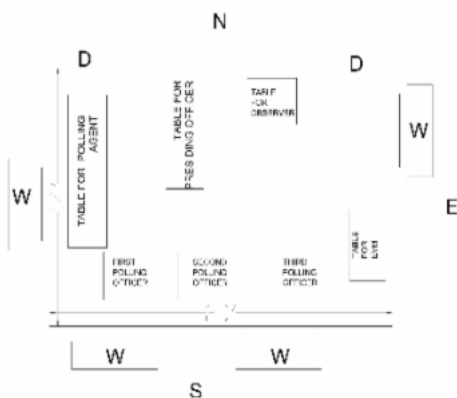

নির্বাচক নিবন্ধন আধিকারিকের স্বাক্ষর

Nazri Naksha

Google Map View

Polling Station Building Front View

Polling Station Front View

Cad View

Key MAP View

1 নাম : সেখ সাইফুল পিতার নাম : লিখ মুজিব রহমান বাড়ির নং : এন0099 বয়স : 23 লিঙ্গ : পুরুষ	IMW1588656 ফটো উপলব্ধ	2 নাম : জহির উদ্দিন সেখ পিতার নাম : কামাল উদ্দিন সেখ বাড়ির নং : n0109 বয়স : 23 লিঙ্গ : পুরুষ	IMW1588649 ফটো উপলব্ধ	3 নাম : সেখ সাইফুল পিতার নাম : লিখ মুজিব রহমান বাড়ির নং : N0108 বয়স : 23 লিঙ্গ : পুরুষ	IMW2351880 ফটো উপলব্ধ
4 নাম : ফিরোজ খাতুন পিতার নাম : লিখ ফিরোজ বাড়ির নং : এন0099 বয়স : 23 লিঙ্গ : মহিলা	IMW2509750 ফটো উপলব্ধ	5 নাম : মাত্তু ওরাং স্বামীর নাম : শ্রীরাম ওরাং বাড়ির নং : n0272 বয়স : 33 লিঙ্গ : মহিলা	IMW2093102 ফটো উপলব্ধ	6 নাম : শ্রীরাম ওরাং পিতার নাম : বল্টু ওরাং বাড়ির নং : n0095 বয়স : 54 লিঙ্গ : পুরুষ	IMW1227420 ফটো উপলব্ধ
7 নাম : বাবু কাজী পিতার নাম : উজির কাজী বাড়ির নং : n0097 বয়স : 32 লিঙ্গ : পুরুষ	IMW1417559 ফটো উপলব্ধ	8 নাম : নারগিশ পারভীন(বেগম) স্বামীর নাম : বাবু কাজী বাড়ির নং : n0097 বয়স : 29 লিঙ্গ : মহিলা	IMW1917954 ফটো উপলব্ধ	9 নাম : উজির কাজী পিতার নাম : সায়েদ কাজী বাড়ির নং : n0097 বয়স : 69 লিঙ্গ : পুরুষ	IMW1227446 ফটো উপলব্ধ
10 নাম : দিবোদ্র গাইন পিতার নাম : স্বপন গাইন বাড়ির নং : N0285 বয়স : 23 লিঙ্গ : পুরুষ	IMW2118578 ফটো উপলব্ধ	11 নাম : অঞ্জনা গাইন স্বামীর নাম : পংকজ গাইন বাড়ির নং : n0181 বয়স : 41 লিঙ্গ : মহিলা	IMW1588722 ফটো উপলব্ধ	12 নাম : তপন ঘরুই পিতার নাম : রাধাকৃষ্ণ ঘরুই বাড়ির নং : n0041 বয়স : 59 লিঙ্গ : পুরুষ	WB/39/270/633409 ফটো উপলব্ধ
13 নাম : প্রতিমা ঘরুই স্বামীর নাম : তপন ঘরুই বাড়ির নং : n0041 বয়স : 51 লিঙ্গ : মহিলা	BXX111756 ফটো উপলব্ধ	14 নাম : অরুণ ঘরুই পিতার নাম : উত্তম ঘরুই বাড়ির নং : n0072 বয়স : 32 লিঙ্গ : পুরুষ	IMW1707587 ফটো উপলব্ধ	15 নাম : বীনা ঘরুই স্বামীর নাম : উত্তম ঘরুই বাড়ির নং : n0072 বয়স : 52 লিঙ্গ : মহিলা	WB/39/270/633210 ফটো উপলব্ধ
16 নাম : উত্তম ঘরুই পিতার নাম : জয়কৃষ্ণ ঘরুই বাড়ির নং : n0072 বয়স : 64 লিঙ্গ : পুরুষ	WB/39/270/633365 ফটো উপলব্ধ	17 নাম : পরিতোষ মণ্ডল পিতার নাম : রামপদ মণ্ডল বাড়ির নং : এন0072 বয়স : 55 লিঙ্গ : পুরুষ	IMW2416907 ফটো উপলব্ধ	18 নাম : ছবি ঘরুই স্বামীর নাম : মদন ঘরুই বাড়ির নং : n0071 বয়স : 68 লিঙ্গ : মহিলা	BXX111681 ফটো উপলব্ধ
19 নাম : দিবাকর ঘোষ পিতার নাম : জগবন্ধু ঘোষ বাড়ির নং : n0021 বয়স : 73 লিঙ্গ : পুরুষ	IMW2667160 ফটো উপলব্ধ	20 নাম : মুনমুন ঘোষ স্বামীর নাম : দিবাকর ঘোষ বাড়ির নং : n0021 বয়স : 59 লিঙ্গ : মহিলা	IMW2667178 ফটো উপলব্ধ	21 নাম : অন্তরা ব্যানার্জী স্বামীর নাম : নবকুমার ব্যানার্জী বাড়ির নং : n0032 বয়স : 45 লিঙ্গ : মহিলা	BXX1767235 ফটো উপলব্ধ
22 নাম : চিরঞ্জিত ঘোষ পিতার নাম : অমর কুমার ঘোষ বাড়ির নং : n0024 বয়স : 39 লিঙ্গ : পুরুষ	BXX3044211 ফটো উপলব্ধ	23 নাম : রাখী ঘোষ মন্ডল স্বামীর নাম : শৈলেন ঘোষ বাড়ির নং : n0007 বয়স : 41 লিঙ্গ : মহিলা	BXX3122173 ফটো উপলব্ধ	24 নাম : পিয়ালী ঘোষ স্বামীর নাম : সেকত ঘোষ বাড়ির নং : এন0020 বয়স : 28 লিঙ্গ : মহিলা	YPW2013506 ফটো উপলব্ধ
25 নাম : সোহম ব্যানার্জী পিতার নাম : দীপক ব্যানার্জী বাড়ির নং : এন0092 বয়স : 22 লিঙ্গ : পুরুষ	IMW2554731 ফটো উপলব্ধ	26 নাম : সৌমি ঘোষ পান স্বামীর নাম : উৎসব ঘোষ বাড়ির নং : এন0026 বয়স : 32 লিঙ্গ : মহিলা	ZUM1430610 ফটো উপলব্ধ	27 নাম : অন্তু ঘোষ পিতার নাম : পিন্টু ঘোষ বাড়ির নং : এন0016 বয়স : 23 লিঙ্গ : পুরুষ	IMW2509560 ফটো উপলব্ধ
28 নাম : সুমনা ঘোষ পিতার নাম : নরেশ চন্দ্র ঘোষ বাড়ির নং : n0242 বয়স : 26 লিঙ্গ : মহিলা	IMW2047371 ফটো উপলব্ধ	29 নাম : দেবরাজ ঘোষ পিতার নাম : দীপক ঘোষ বাড়ির নং : N0005 বয়স : 25 লিঙ্গ : পুরুষ	IMW2117919 ফটো উপলব্ধ	30 নাম : নবকুমার ব্যানার্জী পিতার নাম : বৈদ্যনাথ ব্যানার্জী বাড়ির নং : n0032 বয়স : 61 লিঙ্গ : পুরুষ	WB/39/270/633187 ফটো উপলব্ধ