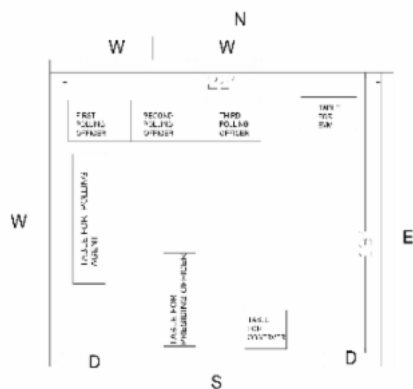

নির্বাচক নিবন্ধন আধিকারিকের স্বাক্ষর

Nazri Naksha

Google Map View

Polling Station Building Front View

Polling Station Front View

Cad View

Key MAP View

1 নাম : সেখ সুরোজ মায়ের নাম: আসুরা বিবি সেখ বাড়ির নং : n0213 বয়স : 29 লিঙ্গ : পুরুষ	IMW1991736 ফটো উপলব্ধ	2 নাম : বিক্রম অধিকারী পিতার নাম: বিশ্বজিৎ অধিকারী বাড়ির নং : n0126 বয়স : 27 লিঙ্গ : পুরুষ	IMW1991835 ফটো উপলব্ধ	3 নাম : সৌমেন অধিকারী পিতার নাম: বিশ্বজিৎ অধিকারী বাড়ির নং : n0126 বয়স : 32 লিঙ্গ : পুরুষ	IMW1708171 ফটো উপলব্ধ
4 নাম : শঙ্কর বৈরাগ্য পিতার নাম: গোবিন্দ বৈরাগ্য বাড়ির নং : n0126 বয়স : 55 লিঙ্গ : পুরুষ	IMW1941293 ফটো উপলব্ধ	5 নাম : ইসমোতারা সেখ স্বামীর নাম: আনসার সেখ বাড়ির নং : n0143 বয়স : 47 লিঙ্গ : মহিলা	IMW1227792 ফটো উপলব্ধ	6 নাম : মিনা বিবি স্বামীর নাম: রফিক সেখ বাড়ির নং : n0143 বয়স : 55 লিঙ্গ : মহিলা	IMW1001221 ফটো উপলব্ধ
7 নাম : হিরু আলি সেখ পিতার নাম: রফিক সেখ বাড়ির নং : n0143 বয়স : 31 লিঙ্গ : পুরুষ	IMW1728682 ফটো উপলব্ধ	8 নাম : সেখ বক্রার পিতার নাম: তাসলেম সেখ বাড়ির নং : n0150 বয়স : 59 লিঙ্গ : পুরুষ	IMW2328417 ফটো উপলব্ধ	9 নাম : সেখ জসিমউদ্দিন পিতার নাম: হামিদ সেখ বাড়ির নং : n0142 বয়স : 25 লিঙ্গ : পুরুষ	IMW2116218 ফটো উপলব্ধ
10 নাম : ফিরোজা বিবি স্বামীর নাম: বক্রার সেখ বাড়ির নং : n0150 বয়স : 52 লিঙ্গ : মহিলা	IMW2328409 ফটো উপলব্ধ	11 নাম : সেখ রুপসী পিতার নাম: সিমসের আলি সেখ বাড়ির নং : n0149 বয়স : 25 লিঙ্গ : পুরুষ	IMW2116200 ফটো উপলব্ধ	12 নাম : মনিষা অধিকারী পিতার নাম: শ্যামল অধিকারী বাড়ির নং : এন0126 বয়স : 20 লিঙ্গ : মহিলা	IMW2658516 ফটো উপলব্ধ
13 নাম : শেফালী অধিকারী স্বামীর নাম: পীরু অধিকারী বাড়ির নং : n0126 বয়স : 75 লিঙ্গ : মহিলা	IMW2228740 ফটো উপলব্ধ	14 নাম : বিশ্বজিত অধিকারী পিতার নাম: পীরু অধিকারী বাড়ির নং : n0126 বয়স : 55 লিঙ্গ : পুরুষ	BXX1121565 ফটো উপলব্ধ	15 নাম : তাপসী অধিকারী স্বামীর নাম: বিশ্বজিত অধিকারী বাড়ির নং : n0126 বয়স : 47 লিঙ্গ : মহিলা	IMW2228682 ফটো উপলব্ধ
16 নাম : সন্ধ্যা অধিকারী স্বামীর নাম: অশোক অধিকারী বাড়ির নং : n0126 বয়স : 59 লিঙ্গ : মহিলা	WB/39/270/639355 ফটো উপলব্ধ	17 নাম : শ্যামল অধিকারী পিতার নাম: অশোক অধিকারী বাড়ির নং : n0126 বয়স : 42 লিঙ্গ : পুরুষ	BXX2759710 ফটো উপলব্ধ	18 নাম : অঞ্জনা বৈরাগ্য স্বামীর নাম: শংকর বৈরাগ্য বাড়ির নং : n0126 বয়স : 48 লিঙ্গ : মহিলা	BXX3342482 ফটো উপলব্ধ
19 নাম : শ্রাবন্তী অধিকারী স্বামীর নাম: শ্যামল অধিকারী বাড়ির নং : n0126 বয়স : 39 লিঙ্গ : মহিলা	IMW0997130 ফটো উপলব্ধ	20 নাম : কুন্তল বৈরাগ্য পিতার নাম: শঙ্কর বৈরাগ্য বাড়ির নং : নং 008 বয়স : 22 লিঙ্গ : পুরুষ	IMW2694867 ফটো উপলব্ধ	21 নাম : অনুপ অধিকারী পিতার নাম: সুধীরচন্দ্র অধিকারী বাড়ির নং : n0128 বয়স : 45 লিঙ্গ : পুরুষ	BXX1846971 ফটো উপলব্ধ
22 নাম : মিনতী অধিকারী স্বামীর নাম: সুধীর চন্দ্র অধিকারী বাড়ির নং : n0128 বয়স : 64 লিঙ্গ : মহিলা	WB/39/270/639167 ফটো উপলব্ধ	23 নাম : অধীর অধিকারী পিতার নাম: মদন অধিকারী বাড়ির নং : n0127 বয়স : 74 লিঙ্গ : পুরুষ	BXX1846195 ফটো উপলব্ধ	24 নাম : অনূর্ণা অধিকারী স্বামীর নাম: অধীর অধিকারী বাড়ির নং : n0127 বয়স : 68 লিঙ্গ : মহিলা	WB/39/270/639592 ফটো উপলব্ধ
25 নাম : নবকুমার অধিকারী পিতার নাম: অধীর অধিকারী বাড়ির নং : n0127 বয়স : 51 লিঙ্গ : পুরুষ	WB/39/270/639633 ফটো উপলব্ধ	26 নাম : মৌসুমী অধিকারী স্বামীর নাম: নবকুমার অধিকারী বাড়ির নং : n0127 বয়স : 43 লিঙ্গ : মহিলা	BXX2759702 ফটো উপলব্ধ	27 নাম : তন্দ্রা অধিকারী স্বামীর নাম: উদয় অধিকারী বাড়ির নং : n0118 বয়স : 30 লিঙ্গ : মহিলা	IMW1708155 ফটো উপলব্ধ
28 নাম : অনিল অধিকারী পিতার নাম: সমীর অধিকারী বাড়ির নং : n0118 বয়স : 40 লিঙ্গ : পুরুষ	BXX3045473 ফটো উপলব্ধ	29 নাম : সমীর অধিকারী পিতার নাম: কৃষ্ণদাস অধিকারী বাড়ির নং : n0118 বয়স : 57 লিঙ্গ : পুরুষ	WB/39/270/639667 ফটো উপলব্ধ	30 নাম : মোহন অধিকারী পিতার নাম: মদন অধিকারী বাড়ির নং : n0125 বয়স : 65 লিঙ্গ : পুরুষ	WB/39/270/639790 ফটো উপলব্ধ