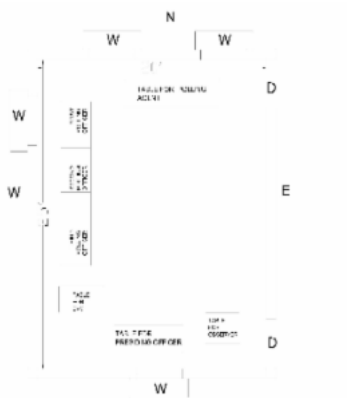

নির্বাচক নিবন্ধন আধিকারিকের স্বাক্ষর

Nazri Naksha

Google Map View

Polling Station Building Front View

Polling Station Front View

Cad View

Key MAP View

1 নাম : মৌমিতা মন্ডল (লাহা) স্বামীর নাম : রাজীব লাহা বাড়ির নং : n0112 বয়স : 37 লিঙ্গ : মহিলা	IMW0999581 ফটো উপলব্ধ	2 নাম : সোনা উপাধ্যায় পিতার নাম : নগেন্দ্র উপাধ্যায় বাড়ির নং : n0093 বয়স : 33 লিঙ্গ : পুরুষ	IMW1418094 ফটো উপলব্ধ	3 নাম : বিগন উপাধ্যায় স্বামীর নাম : নগেন্দ্র উপাধ্যায় বাড়ির নং : n0093 বয়স : 55 লিঙ্গ : মহিলা	IMW2228542 ফটো উপলব্ধ
4 নাম : নগেন্দ্র উপাধ্যায় পিতার নাম : রামেশ্বর উপাধ্যায় বাড়ির নং : n0093 বয়স : 64 লিঙ্গ : পুরুষ	WB/39/270/639894 ফটো উপলব্ধ	5 নাম : খুদি ওরাং স্বামীর নাম : রবি ওরাং বাড়ির নং : n0094 বয়স : 61 লিঙ্গ : মহিলা	IMW2328359 ফটো উপলব্ধ	6 নাম : হারাধন মুন্ডা পিতার নাম : প্রফুল্ল মুন্ডা বাড়ির নং : এন0131 বয়স : 35 লিঙ্গ : পুরুষ	CYK3130945 ফটো উপলব্ধ
7 নাম : অনুপ কর্মকার পিতার নাম : নারায়ন চন্দ্র কর্মকার বাড়ির নং : n0101 বয়স : 40 লিঙ্গ : পুরুষ	BXX3122678 ফটো উপলব্ধ	8 নাম : অঞ্জলী কর্মকার স্বামীর নাম : নারায়নচন্দ্র কর্মকার বাড়ির নং : n0101 বয়স : 61 লিঙ্গ : মহিলা	BXX1846658 ফটো উপলব্ধ	9 নাম : নারায়নচন্দ্র কর্মকার পিতার নাম : পঞ্চানন কর্মকার বাড়ির নং : n0101 বয়স : 63 লিঙ্গ : পুরুষ	BXX1846237 ফটো উপলব্ধ
10 নাম : অশোক কোঁড়া পিতার নাম : সহদেব কোঁড়া বাড়ির নং : n0041 বয়স : 41 লিঙ্গ : পুরুষ	IMW1334960 ফটো উপলব্ধ	11 নাম : সিজলা কোঁড়া স্বামীর নাম : সহদেব কোঁড়া বাড়ির নং : n0041 বয়স : 67 লিঙ্গ : মহিলা	WB/39/270/639349 ফটো উপলব্ধ	12 নাম : সহদেব কোঁড়া পিতার নাম : হারু কোঁড়া বাড়ির নং : n0041 বয়স : 75 লিঙ্গ : পুরুষ	WB/39/270/639359 ফটো উপলব্ধ
13 নাম : সুনীল কোঁড়া পিতার নাম : সহদেব কোঁড়া বাড়ির নং : n0041 বয়স : 79 লিঙ্গ : পুরুষ	IMW1228089 ফটো উপলব্ধ	14 নাম : চন্দন কোঁড়া পিতার নাম : শ্যামাপদ কোঁড়া বাড়ির নং : n0078 বয়স : 28 লিঙ্গ : পুরুষ	IMW1992072 ফটো উপলব্ধ	15 নাম : করবী কোঁড়া পিতার নাম : বাসুদেব কোঁড়া বাড়ির নং : n0078 বয়স : 33 লিঙ্গ : মহিলা	IMW1418029 ফটো উপলব্ধ
16 নাম : শ্যামাপদ কোঁড়া পিতার নাম : পঞ্চানন কোঁড়া বাড়ির নং : n0078 বয়স : 55 লিঙ্গ : পুরুষ	WB/39/270/639339 ফটো উপলব্ধ	17 নাম : নমিতা কোঁড়া স্বামীর নাম : বাসুদেব কোঁড়া বাড়ির নং : n0078 বয়স : 55 লিঙ্গ : মহিলা	IMW2479004 ফটো উপলব্ধ	18 নাম : বাসুদেব কোঁড়া পিতার নাম : পঞ্চানন কোঁড়া বাড়ির নং : n0078 বয়স : 61 লিঙ্গ : পুরুষ	IMW2478998 ফটো উপলব্ধ
19 নাম : গীতা কোঁড়া স্বামীর নাম : মিহির কোঁড়া বাড়ির নং : 0076 বয়স : 27 লিঙ্গ : মহিলা	IMW2357044 ফটো উপলব্ধ	20 নাম : মনু কোঁড়া পিতার নাম : মনিষ্ক কোঁড়া বাড়ির নং : এন০৭৫২ বয়স : 41 লিঙ্গ : পুরুষ	IMW2510196 ফটো উপলব্ধ	21 নাম : প্রিয়াঙ্কা কোঁড়া স্বামীর নাম : সমীত কোঁড়া বাড়ির নং : এন০২৮৮ বয়স : 28 লিঙ্গ : মহিলা	IMW2510204 ফটো উপলব্ধ
22 নাম : কল্লোল কোঁড়া পিতার নাম : হরিদাস কোঁড়া বাড়ির নং : এন০০৮৬ বয়স : 23 লিঙ্গ : পুরুষ	IMW2510105 ফটো উপলব্ধ	23 নাম : প্রিয়া কোঁড়া পিতার নাম : বাপি কোঁড়া বাড়ির নং : 0783 বয়স : 25 লিঙ্গ : মহিলা	IMW2356897 ফটো উপলব্ধ	24 নাম : পলাশ কোঁড়া পিতার নাম : নুরুদাস কোঁড়া বাড়ির নং : এন০০৯১ বয়স : 23 লিঙ্গ : পুরুষ	IMW2510113 ফটো উপলব্ধ
25 নাম : রুমা কোঁড়া স্বামীর নাম : কল্যান কোঁড়া বাড়ির নং : এন০১৫৯ বয়স : 25 লিঙ্গ : মহিলা	IMW2510154 ফটো উপলব্ধ	26 নাম : দেবরাজ কোঁড়া পিতার নাম : লক্ষ্মীকান্ত কোঁড়া বাড়ির নং : এন0072 বয়স : 21 লিঙ্গ : পুরুষ	IMW2640324 ফটো উপলব্ধ	27 নাম : উর্মিলা কোঁড়া পিতার নাম : অসিত কোঁড়া বাড়ির নং : এন০০৮৩ বয়স : 24 লিঙ্গ : মহিলা	IMW2564631 ফটো উপলব্ধ
28 নাম : মনু কোঁড়া পিতার নাম : মনিষ্ক কোঁড়া বাড়ির নং : এন০১২৩ বয়স : 44 লিঙ্গ : পুরুষ	IMW2573350 ফটো উপলব্ধ	29 নাম : অভিজিৎ কোঁড়া পিতার নাম : বীরেন কোঁড়া বাড়ির নং : এন০০৭১ বয়স : 22 লিঙ্গ : পুরুষ	IMW2573434 ফটো উপলব্ধ	30 নাম : প্রতিমা কোঁড়া স্বামীর নাম : ভাদু কোঁড়া বাড়ির নং : n0036 বয়স : 45 লিঙ্গ : মহিলা	BXX2760288 ফটো উপলব্ধ