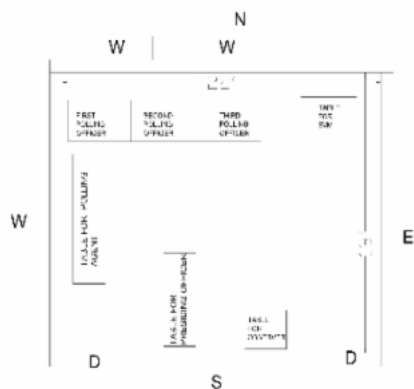

নির্বাচক নিবন্ধন আধিকারিকের স্বাক্ষর

Nazri Naksha

Google Map View

Polling Station Building Front View

Polling Station Front View

Cad View

Key MAP View

1 নাম : শিউলী বেগম স্বামীর নাম : নাসির উদ্দিন সেখ বাড়ির নং : n0033 বয়স : 33 লিঙ্গ : মহিলা	IMW1359488	ফটো উপলব্ধ	2 নাম : সেখ বসিরুদ্দিন পিতার নাম : সেখ জেগলাল রহমান বাড়ির নং : N0137 বয়স : 24 লিঙ্গ : পুরুষ	IMW2386985	ফটো উপলব্ধ	3 নাম : কামরুন্নেসা খাতুন স্বামীর নাম : সেখ নাকিরউদ্দিন বাড়ির নং : N0123 বয়স : 36 লিঙ্গ : মহিলা	IMW2386753	ফটো উপলব্ধ
4 নাম : সেখ নজরুল পিতার নাম : সেখ মামান বাড়ির নং : N0149 বয়স : 24 লিঙ্গ : পুরুষ	IMW2386928	ফটো উপলব্ধ	5 নাম : সেখ হাসিবুল আলম পিতার নাম : ইয়ার মহম্মদ সেখ বাড়ির নং : স্কু বয়স : 24 লিঙ্গ : পুরুষ	IMW2387017	ফটো উপলব্ধ	6 নাম : মিনাহার খাতুন পিতার নাম : আব্দুল আজিজ খাঁ বাড়ির নং : এন0154 বয়স : 33 লিঙ্গ : মহিলা	UUD1628502	ফটো উপলব্ধ
7 নাম : সেখ আহাদুল পিতার নাম : সেখ মিরাজুল বাড়ির নং : এন0167 বয়স : 25 লিঙ্গ : পুরুষ	IMW2459956	ফটো উপলব্ধ	8 নাম : সেখ ইনজামুল পিতার নাম : সেখ মোসারফ বাড়ির নং : N0149 বয়স : 24 লিঙ্গ : পুরুষ	IMW2387108	ফটো উপলব্ধ	9 নাম : রামপ্রসাদ কর পিতার নাম : অধীর কর বাড়ির নং : n0005 বয়স : 33 লিঙ্গ : পুরুষ	IMW1619139	ফটো উপলব্ধ
10 নাম : সৌরভ কর পিতার নাম : মদন কর বাড়ির নং : স্কু বয়স : 24 লিঙ্গ : পুরুষ	IMW2387132	ফটো উপলব্ধ	11 নাম : শেফালী কর স্বামীর নাম : অধীর কর বাড়ির নং : n0005 বয়স : 70 লিঙ্গ : মহিলা	BXX1428978	ফটো উপলব্ধ	12 নাম : অধীর কর পিতার নাম : দিবাকর কর বাড়ির নং : n0005 বয়স : 73 লিঙ্গ : পুরুষ	WB/39/270/039547	ফটো উপলব্ধ
13 নাম : রবীন্দ্রনাথ কর পিতার নাম : কালাচাঁদ কর বাড়ির নং : n0006 বয়স : 36 লিঙ্গ : পুরুষ	IMW1124163	ফটো উপলব্ধ	14 নাম : সবিতা কর স্বামীর নাম : রাজেশ কর বাড়ির নং : n0006 বয়স : 36 লিঙ্গ : মহিলা	IMW1124189	ফটো উপলব্ধ	15 নাম : রাজেশ কর পিতার নাম : কালাচাঁদ কর বাড়ির নং : n0006 বয়স : 38 লিঙ্গ : পুরুষ	IMW1124171	ফটো উপলব্ধ
16 নাম : ভারতী কর স্বামীর নাম : কালাচাঁদ কর বাড়ির নং : n0006 বয়স : 57 লিঙ্গ : মহিলা	WB/39/270/039010	ফটো উপলব্ধ	17 নাম : কালাচাঁদ কর পিতার নাম : দিবাকর কর বাড়ির নং : n0006 বয়স : 63 লিঙ্গ : পুরুষ	WB/39/270/039520	ফটো উপলব্ধ	18 নাম : অনিল কর পিতার নাম : দিবাকর কর বাড়ির নং : n0006 বয়স : 65 লিঙ্গ : পুরুষ	WB/39/270/039521	ফটো উপলব্ধ
19 নাম : চম্পা কর স্বামীর নাম : মদন কর বাড়ির নং : n0006 বয়স : 51 লিঙ্গ : মহিলা	WB/39/270/039550	ফটো উপলব্ধ	20 নাম : মদন কর পিতার নাম : সুধীর কর বাড়ির নং : n0006 বয়স : 56 লিঙ্গ : পুরুষ	WB/39/270/039551	ফটো উপলব্ধ	21 নাম : কাঞ্চন কর স্বামীর নাম : সুধীর কর বাড়ির নং : n0006 বয়স : 69 লিঙ্গ : মহিলা	WB/39/270/039116	ফটো উপলব্ধ
22 নাম : আবদুল হালিম সেখ পিতার নাম : লোকমান সেখ বাড়ির নং : n0005 বয়স : 52 লিঙ্গ : পুরুষ	WB/39/270/039329	ফটো উপলব্ধ	23 নাম : কার্তিক কুমার কর পিতার নাম : অধীর কর বাড়ির নং : n0005 বয়স : 38 লিঙ্গ : পুরুষ	IMW1619147	ফটো উপলব্ধ	24 নাম : মধুপর্ণা দে কর স্বামীর নাম : রবীন্দ্র নাথ কর বাড়ির নং : N0006 বয়স : 31 লিঙ্গ : মহিলা	IMW2386555	ফটো উপলব্ধ
25 নাম : কৌশিক কর পিতার নাম : মদন কর বাড়ির নং : n0006 বয়স : 28 লিঙ্গ : পুরুষ	IMW1837301	ফটো উপলব্ধ	26 নাম : প্রসেনজিৎ কর্মকার পিতার নাম : মনুখ কর্মকার বাড়ির নং : n0011 বয়স : 28 লিঙ্গ : পুরুষ	IMW1837319	ফটো উপলব্ধ	27 নাম : লক্ষী কর্মকার স্বামীর নাম : মনুখ কর্মকার বাড়ির নং : n0011 বয়স : 43 লিঙ্গ : মহিলা	BXX2513505	ফটো উপলব্ধ
28 নাম : মনুখ কর্মকার মায়ের নাম : কালিদাসী কর্মকার বাড়ির নং : n0011 বয়স : 47 লিঙ্গ : পুরুষ	BXX2013464	ফটো উপলব্ধ	29 নাম : কালিদাসী কর্মকার স্বামীর নাম : নন্দগোপাল কর্মকার বাড়ির নং : n0011 বয়স : 68 লিঙ্গ : মহিলা	WB/39/270/039580	ফটো উপলব্ধ	30 নাম : দুর্গাদাসী কর্মকার স্বামীর নাম : সুধীর কর্মকার বাড়ির নং : n0011 বয়স : 78 লিঙ্গ : মহিলা	BXX1428903	ফটো উপলব্ধ