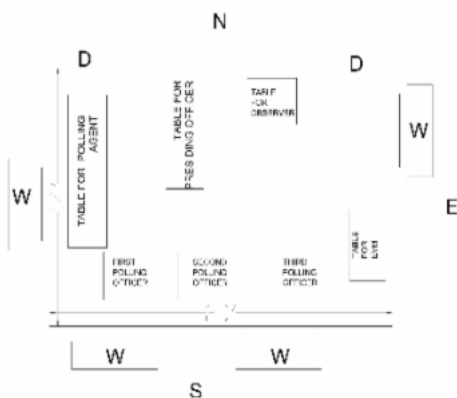

নির্বাচক নিবন্ধন আধিকারিকের স্বাক্ষর

Nazri Naksha

Google Map View

Polling Station Building Front View

Polling Station Front View

Cad View

Key MAP View

1 নাম : জাহানারা বিবি স্বামীর নাম: সারফুল সেখ বাড়ির নং : n0354 বয়স : 49 লিঙ্গ : মহিলা	UWX1690072 ফটো উপলব্ধ	2 নাম : অসীম ঘোষ স্বামীর নাম: স্বপন ঘোষ বাড়ির নং : n0087 বয়স : 41 লিঙ্গ : পুরুষ	IMW1344407 ফটো উপলব্ধ	3 নাম : মিতালী ঘোষ আচার্য্য স্বামীর নাম: অসীম ঘোষ বাড়ির নং : n0087 বয়স : 42 লিঙ্গ : মহিলা	IMW1611615 ফটো উপলব্ধ
4 নাম : কৃষ্ণা ওরাং পিতার নাম: ভুতরু ওরাং বাড়ির নং : o৫৪৪ বয়স : 24 লিঙ্গ : মহিলা	IMW2345403 ফটো উপলব্ধ	5 নাম : জ্যোৎস্না কর্মকার স্বামীর নাম: কৃষ্ণ কর্মকার বাড়ির নং : 69 বয়স : 29 লিঙ্গ : মহিলা	IMW2345411 ফটো উপলব্ধ	6 নাম : বিক্রম কর্মকার পিতার নাম: সুজিত কর্মকার বাড়ির নং : এন০২০৪ বয়স : 23 লিঙ্গ : পুরুষ	IMW2511954 ফটো উপলব্ধ
7 নাম : সঙ্গীতা কর্মকার পিতার নাম: সোনাতন কর্মকার বাড়ির নং : এন০২০৫ বয়স : 23 লিঙ্গ : মহিলা	IMW2511970 ফটো উপলব্ধ	8 নাম : ছট্ট কর্মকার পিতার নাম: সঞ্জয় কর্মকার বাড়ির নং : বয়স : 30 লিঙ্গ : পুরুষ	IMW2121648 ফটো উপলব্ধ	9 নাম : ফুলকলি কর্মকার পিতার নাম: বিনোদ কর্মকার বাড়ির নং : ০১৯৮ বয়স : 26 লিঙ্গ : মহিলা	IMW2345304 ফটো উপলব্ধ
10 নাম : সুকুমার কর্মকার পিতার নাম: হাবল কর্মকার বাড়ির নং : n0259 বয়স : 36 লিঙ্গ : পুরুষ	IMW1338185 ফটো উপলব্ধ	11 নাম : অঞ্জলী কর্মকার সিং স্বামীর নাম: রামানন্দ কর্মকার বাড়ির নং : ০৪২১ বয়স : 24 লিঙ্গ : মহিলা	IMW2344992 ফটো উপলব্ধ	12 নাম : চন্দনা বাউরী স্বামীর নাম: স্বপন বাউরী বাড়ির নং : n0006 বয়স : 37 লিঙ্গ : মহিলা	IMW1593532 ফটো উপলব্ধ
13 নাম : স্বপন বাউরী পিতার নাম: শিব বাউরী বাড়ির নং : n0006 বয়স : 40 লিঙ্গ : পুরুষ	FKH3291556 ফটো উপলব্ধ	14 নাম : নমিতা ফেরুপাল স্বামীর নাম: সুভাষ বাউরী বাড়ির নং : n0006 বয়স : 44 লিঙ্গ : মহিলা	FKH2314235 ফটো উপলব্ধ	15 নাম : কৌশিক কাপাসী পিতার নাম: মানিক কাপাসী বাড়ির নং : n0009 বয়স : 30 লিঙ্গ : পুরুষ	IMW1713791 ফটো উপলব্ধ
16 নাম : কেনারাম কাপাসী পিতার নাম: যতীন্দ্র কাপাসী বাড়ির নং : n0009 বয়স : 73 লিঙ্গ : পুরুষ	WB/39/271/774010 ফটো উপলব্ধ	17 নাম : অন্নপূর্ণা কাপাসী স্বামীর নাম: কেনারাম কাপাসী বাড়ির নং : n0009 বয়স : 67 লিঙ্গ : মহিলা	FKH2375590 ফটো উপলব্ধ	18 নাম : মানিক কাপাসী পিতার নাম: কেনারাম কাপাসী বাড়ির নং : n0009 বয়স : 56 লিঙ্গ : পুরুষ	WB/39/271/774343 ফটো উপলব্ধ
19 নাম : ছায়া কাপাসী স্বামীর নাম: মানিক কাপাসী বাড়ির নং : n0009 বয়স : 51 লিঙ্গ : মহিলা	WB/39/271/774026 ফটো উপলব্ধ	20 নাম : হৃদয় কাপাসী পিতার নাম: কেনারাম কাপাসী বাড়ির নং : n0009 বয়স : 53 লিঙ্গ : পুরুষ	WB/39/271/774404 ফটো উপলব্ধ	21 নাম : জয়ন্তী কাপাসী স্বামীর নাম: হৃদয় কাপাসী বাড়ির নং : n0009 বয়স : 38 লিঙ্গ : মহিলা	IMW1713783 ফটো উপলব্ধ
22 নাম : মীরা কাপাসী স্বামীর নাম: ধনঞ্জয় কাপাসী বাড়ির নং : n0009 বয়স : 63 লিঙ্গ : মহিলা	WB/39/271/774002 ফটো উপলব্ধ	23 নাম : উদয় কাপাসী স্বামীর নাম: মীরা কাপাসী বাড়ির নং : n0009 বয়স : 42 লিঙ্গ : পুরুষ	FKH3675832 ফটো উপলব্ধ	24 নাম : টুঙ্গা কাপাসী স্বামীর নাম: উদয় কাপাসী বাড়ির নং : n0009 বয়স : 32 লিঙ্গ : মহিলা	IMW1713775 ফটো উপলব্ধ
25 নাম : অশোক কোল পিতার নাম: ধুমা কোল বাড়ির নং : n0245 বয়স : 42 লিঙ্গ : পুরুষ	IMW1189018 ফটো উপলব্ধ	26 নাম : সারথি কোল স্বামীর নাম: অশোক কোল বাড়ির নং : n0245 বয়স : 35 লিঙ্গ : মহিলা	IMW1922806 ফটো উপলব্ধ	27 নাম : পার্থ বরন ঘোষ পিতার নাম: প্রভাত ঘোষ বাড়ির নং : n0061 বয়স : 29 লিঙ্গ : পুরুষ	IMW1922764 ফটো উপলব্ধ
28 নাম : উদয় চাঁদ খাঁ পিতার নাম: বিষ্ণুপদ খাঁ বাড়ির নং : n0057 বয়স : 28 লিঙ্গ : পুরুষ	IMW1922780 ফটো উপলব্ধ	29 নাম : কুমারেশ খাঁ পিতার নাম: হেমন্ত খাঁ বাড়ির নং : n0062 বয়স : 28 লিঙ্গ : পুরুষ	IMW1922798 ফটো উপলব্ধ	30 নাম : বিষ্ণুপদ খাঁ পিতার নাম: নিতাই খাঁ বাড়ির নং : n0057 বয়স : 55 লিঙ্গ : পুরুষ	WB/39/271/774741 ফটো উপলব্ধ