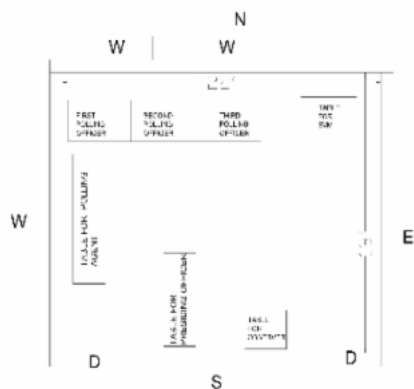

নির্বাচক নিবন্ধন আধিকারিকের স্বাক্ষর

Nazri Naksha

Google Map View

Polling Station Building Front View

Polling Station Front View

Cad View

Key MAP View

1 নাম : নবিনা বেগম স্বামীর নাম: কাজী ফকির বাড়ির নং : n0628 বয়স : 55 লিঙ্গ : মহিলা	IMW1419613 ফটো উপলব্ধ	2 নাম : সামিনা খাতুন মায়ের নাম: নবিনা বেগম বাড়ির নং : n0630 বয়স : 33 লিঙ্গ : মহিলা	IMW1710805 ফটো উপলব্ধ	3 নাম : দীপা অধিকারী স্বামীর নাম: চন্দন অধিকারী বাড়ির নং : n0395 বয়স : 38 লিঙ্গ : মহিলা	IMW1593540 ফটো উপলব্ধ
4 নাম : চন্দন অধিকারী পিতার নাম: সুকুমার অধিকারী বাড়ির নং : n0394 বয়স : 42 লিঙ্গ : পুরুষ	IMW1593581 ফটো উপলব্ধ	5 নাম : দীপ্ত অধিকারি পিতার নাম: দেবশীষ অধিকারি বাড়ির নং : n0235 বয়স : 28 লিঙ্গ : পুরুষ	IMW1923358 ফটো উপলব্ধ	6 নাম : সৌম্য অধিকারী পিতার নাম: দেবশীষ অধিকারী বাড়ির নং : n0234 বয়স : 33 লিঙ্গ : পুরুষ	IMW1337914 ফটো উপলব্ধ
7 নাম : শম্পা অধিকারী স্বামীর নাম: দেবশীষ অধিকারী বাড়ির নং : n0235 বয়স : 51 লিঙ্গ : মহিলা	IMW1095108 ফটো উপলব্ধ	8 নাম : পদ্মারানী বসু পিতার নাম: জগদীশ বসু বাড়ির নং : n0201 বয়স : 41 লিঙ্গ : মহিলা	FKH3390267 ফটো উপলব্ধ	9 নাম : সুদীপ মন্ডল মায়ের নাম: পদ্মা রানী বসু বাড়ির নং : 0201 বয়স : 24 লিঙ্গ : পুরুষ	IMW2343523 ফটো উপলব্ধ
10 নাম : পীরু ক্ষেত্র পাল পিতার নাম: ফতু বাউরী বাড়ির নং : n0210 বয়স : 52 লিঙ্গ : পুরুষ	IMW2262269 ফটো উপলব্ধ	11 নাম : ইন্দ্রজিৎ ক্ষেত্রপাল পিতার নাম: পীরু ক্ষেত্রপাল বাড়ির নং : n0210 বয়স : 23 লিঙ্গ : পুরুষ	IMW2733954 ফটো উপলব্ধ	12 নাম : কাজল ক্ষেত্রপাল পিতার নাম: পীরু ক্ষেত্রপাল বাড়ির নং : n0869 বয়স : 27 লিঙ্গ : পুরুষ	IMW1995935 ফটো উপলব্ধ
13 নাম : নমিতা ক্ষেত্রপাল স্বামীর নাম: পীরু ক্ষেত্রপাল বাড়ির নং : n0369 বয়স : 43 লিঙ্গ : মহিলা	IMW1714757 ফটো উপলব্ধ	14 নাম : লক্ষী ক্ষেত্রপাল স্বামীর নাম: বিদেশ ক্ষেত্রপাল বাড়ির নং : n0273 বয়স : 50 লিঙ্গ : মহিলা	IMW1030279 ফটো উপলব্ধ	15 নাম : ভৈরব ক্ষেত্রপাল পিতার নাম: মলিন্দ ক্ষেত্রপাল বাড়ির নং : n0272 বয়স : 52 লিঙ্গ : পুরুষ	FKH3761962 ফটো উপলব্ধ
16 নাম : খোকন ক্ষেত্রপাল পিতার নাম: সহদেব ক্ষেত্রপাল বাড়ির নং : n0485 বয়স : 33 লিঙ্গ : পুরুষ	IMW1923408 ফটো উপলব্ধ	17 নাম : সুব্রত ক্ষেত্রপাল পিতার নাম: সুভাষ ক্ষেত্রপাল বাড়ির নং : বয়স : 26 লিঙ্গ : পুরুষ	IMW2110609 ফটো উপলব্ধ	18 নাম : সুমন্ত ক্ষেত্রপাল পিতার নাম: সুভাষ ক্ষেত্রপাল বাড়ির নং : বয়স : 25 লিঙ্গ : পুরুষ	IMW2121853 ফটো উপলব্ধ
19 নাম : সীমা ক্ষেত্রপাল স্বামীর নাম: অমিত ক্ষেত্রপাল বাড়ির নং : n0690 বয়স : 33 লিঙ্গ : মহিলা	UWX1340710 ফটো উপলব্ধ	20 নাম : সুখদেব ক্ষেত্রপাল পিতার নাম: লক্ষী ক্ষেত্রপাল বাড়ির নং : এন০২৭৩ বয়স : 24 লিঙ্গ : পুরুষ	IMW2502342 ফটো উপলব্ধ	21 নাম : মায়ী খাঁ স্বামীর নাম: বংশী খাঁ বাড়ির নং : n0007 বয়স : 64 লিঙ্গ : মহিলা	WB/39/271/774333 ফটো উপলব্ধ
22 নাম : সবিতা খাঁ স্বামীর নাম: অরুণ খাঁ বাড়ির নং : n0112 বয়স : 39 লিঙ্গ : মহিলা	IMW1233931 ফটো উপলব্ধ	23 নাম : পরীবালা খাঁ স্বামীর নাম: মধুসূদন খাঁ বাড়ির নং : n0112 বয়স : 64 লিঙ্গ : মহিলা	WB/39/271/774673 ফটো উপলব্ধ	24 নাম : অসীম খাঁ পিতার নাম: মধুসূদন খাঁ বাড়ির নং : n0112 বয়স : 44 লিঙ্গ : পুরুষ	FKH2314201 ফটো উপলব্ধ
25 নাম : অরুণ খাঁ পিতার নাম: মধুসূদন খাঁ বাড়ির নং : n0112 বয়স : 49 লিঙ্গ : পুরুষ	WB/39/271/774659 ফটো উপলব্ধ	26 নাম : মধুসূদন খাঁ পিতার নাম: বিভূতি ভূষণ খাঁ বাড়ির নং : n0112 বয়স : 68 লিঙ্গ : পুরুষ	IMW2223915 ফটো উপলব্ধ	27 নাম : সুদীপ কুমার খাঁ পিতার নাম: মধুসূদন খাঁ বাড়ির নং : n0112 বয়স : 44 লিঙ্গ : পুরুষ	FKH2314086 ফটো উপলব্ধ
28 নাম : তনুশ্রী খাঁ স্বামীর নাম: সুদীপ কুমার খাঁ বাড়ির নং : বয়স : 28 লিঙ্গ : মহিলা	IMW2121895 ফটো উপলব্ধ	29 নাম : লিপিকা খাঁ স্বামীর নাম: অসীম খাঁ বাড়ির নং : বয়স : 31 লিঙ্গ : মহিলা	ZNT1199165 ফটো উপলব্ধ	30 নাম : সঞ্জীব খাঁ পিতার নাম: গোপাল খাঁ বাড়ির নং : n0683 বয়স : 27 লিঙ্গ : পুরুষ	IMW2069979 ফটো উপলব্ধ