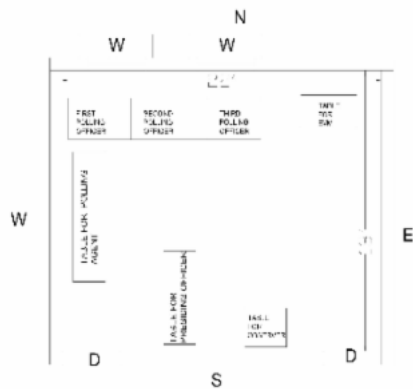

নির্বাচক নিবন্ধন আধিকারিকের স্বাক্ষর

Nazri Naksha

Google Map View

Polling Station Building Front View

Polling Station Front View

Cad View

Key MAP View

1 নাম : সূতপা কুমার স্বামীর নাম: নুনা রাম কুমার বাড়ির নং : n0222 বয়স : 50 লিঙ্গ : মহিলা	IMW1594399	ফটো উপলব্ধ	2 নাম : নুনা রাম কুমার পিতার নাম: বৃন্দাবন কুমার বাড়ির নং : n0221 বয়স : 62 লিঙ্গ : পুরুষ	IMW1594381	ফটো উপলব্ধ	3 নাম : তপন কুমার পিতার নাম: নুনা রাম কুমার বাড়ির নং : বয়স : 25 লিঙ্গ : পুরুষ	IMW2127306	ফটো উপলব্ধ
Q 4 নাম : অজয় কর্মকার পিতার নাম: লক্ষী কান্ত কর্মকার বাড়ির নং : এন০২২০ বয়স : 23 লিঙ্গ : পুরুষ	IMW2501542	ফটো উপলব্ধ	5 নাম : ঈশিতা কর্মকার পিতার নাম: প্রশান্ত কর্মকার বাড়ির নং : এন০০০১ বয়স : 22 লিঙ্গ : মহিলা	IMW2563922	ফটো উপলব্ধ	6 নাম : চিরনজীব কর্মকার পিতার নাম: শ্রীকান্ত কর্মকার বাড়ির নং : নং055 বয়স : 21 লিঙ্গ : পুরুষ	IMW2633170	ফটো উপলব্ধ
7 নাম : পায়েল কর্মকার স্বামীর নাম: বিশ্বজিৎ কর্মকার বাড়ির নং : নং105 বয়স : 21 লিঙ্গ : মহিলা	IMW2650372	ফটো উপলব্ধ	8 নাম : প্রতিমা কর্মকার পিতার নাম: বামনদাস কর্মকার বাড়ির নং : n0001 বয়স : 65 লিঙ্গ : মহিলা	FKH2150779	ফটো উপলব্ধ	9 নাম : শান্তি কর্মকার স্বামীর নাম: নরেন কর্মকার বাড়ির নং : n0055 বয়স : 66 লিঙ্গ : মহিলা	FKH1192533	ফটো উপলব্ধ
10 নাম : হাবলা কর্মকার পিতার নাম: জীবন কর্মকার বাড়ির নং : n0037 বয়স : 66 লিঙ্গ : পুরুষ	FKH1192541	ফটো উপলব্ধ	11 নাম : কৃষ্ণা দত্ত কর্মকার স্বামীর নাম: প্রবীর কর্মকার বাড়ির নং : n0001 বয়স : 42 লিঙ্গ : মহিলা	IMW1234681	ফটো উপলব্ধ	12 নাম : প্রবীর কর্মকার পিতার নাম: বামনদাস কর্মকার বাড়ির নং : n0001 বয়স : 52 লিঙ্গ : পুরুষ	FKH2151546	ফটো উপলব্ধ
13 নাম : পম্পা কর্মকার স্বামীর নাম: প্রশান্ত কর্মকার বাড়ির নং : n0001 বয়স : 45 লিঙ্গ : মহিলা	FKH3299922	ফটো উপলব্ধ	14 নাম : প্রশান্ত কর্মকার পিতার নাম: বামনদাস কর্মকার বাড়ির নং : n0001 বয়স : 58 লিঙ্গ : পুরুষ	FKH2155075	ফটো উপলব্ধ	15 নাম : সৌম্যকান্ত কর্মকার পিতার নাম: প্রশান্ত কর্মকার বাড়ির নং : নং001 বয়স : 20 লিঙ্গ : পুরুষ	IMW2716132	ফটো উপলব্ধ
16 নাম : লক্ষীকান্ত কর্মকার পিতার নাম: নরেন কর্মকার বাড়ির নং : n0055 বয়স : 42 লিঙ্গ : পুরুষ	FKH3300654	ফটো উপলব্ধ	Q 17 নাম : মীরা কর্মকার স্বামীর নাম: লক্ষীকান্ত কর্মকার বাড়ির নং : বয়স : 40 লিঙ্গ : মহিলা	FKH3300662	ফটো উপলব্ধ	18 নাম : শ্রীকান্ত কর্মকার পিতার নাম: নরেন কর্মকার বাড়ির নং : n0055 বয়স : 41 লিঙ্গ : পুরুষ	FKH3300670	ফটো উপলব্ধ
19 নাম : ফুলন কর্মকার স্বামীর নাম: শ্রীকান্ত কর্মকার বাড়ির নং : n0055 বয়স : 39 লিঙ্গ : মহিলা	FKH3300688	ফটো উপলব্ধ	20 নাম : বাবলু ক্ষেত্রপাল পিতার নাম: সুবোল ক্ষেত্রপাল বাড়ির নং : n0236 বয়স : 50 লিঙ্গ : পুরুষ	IMW1924539	ফটো উপলব্ধ	21 নাম : অনূপ ক্ষেত্রপাল মায়ের নাম: নিমিতা ক্ষেত্রপাল বাড়ির নং : n0054 বয়স : 29 লিঙ্গ : পুরুষ	IMW1924497	ফটো উপলব্ধ
22 নাম : শিখা ক্ষেত্রপাল স্বামীর নাম: মহাদেব ক্ষেত্রপাল বাড়ির নং : n0064 বয়স : 43 লিঙ্গ : মহিলা	FKH2883254	ফটো উপলব্ধ	23 নাম : মহাদেব ক্ষেত্রপাল পিতার নাম: শ্যামাপদ ক্ষেত্রপাল বাড়ির নং : n0064 বয়স : 54 লিঙ্গ : পুরুষ	FKH2152825	ফটো উপলব্ধ	24 নাম : ছবি ক্ষেত্রপাল স্বামীর নাম: শ্যামাপদ ক্ষেত্রপাল বাড়ির নং : n0064 বয়স : 69 লিঙ্গ : মহিলা	FKH2157584	ফটো উপলব্ধ
25 নাম : অমিত ক্ষেত্রপাল পিতার নাম: অশোক ক্ষেত্রপাল বাড়ির নং : n0054 বয়স : 32 লিঙ্গ : পুরুষ	IMW1594449	ফটো উপলব্ধ	26 নাম : কৃষ্ণ ক্ষেত্রপাল পিতার নাম: অলোক ক্ষেত্রপাল বাড়ির নং : n0038 বয়স : 30 লিঙ্গ : পুরুষ	IMW1715077	ফটো উপলব্ধ	27 নাম : কাঞ্চনী ক্ষেত্রপাল স্বামীর নাম: অলোক ক্ষেত্রপাল বাড়ির নং : n0038 বয়স : 48 লিঙ্গ : মহিলা	IMW1594597	ফটো উপলব্ধ
28 নাম : অলোক ক্ষেত্রপাল পিতার নাম: নকুল চন্দ্র ক্ষেত্রপাল বাড়ির নং : n0038 বয়স : 55 লিঙ্গ : পুরুষ	WB/39/271/657783	ফটো উপলব্ধ	29 নাম : শোভা ক্ষেত্রপাল পিতার নাম: বাবলু ক্ষেত্রপাল বাড়ির নং : নং236 বয়স : 21 লিঙ্গ : মহিলা	IMW2646933	ফটো উপলব্ধ	30 নাম : পথিক ক্ষেত্রপাল পিতার নাম: বাবলু ক্ষেত্রপাল বাড়ির নং : এন০২৩৬ বয়স : 23 লিঙ্গ : পুরুষ	IMW2501773	ফটো উপলব্ধ