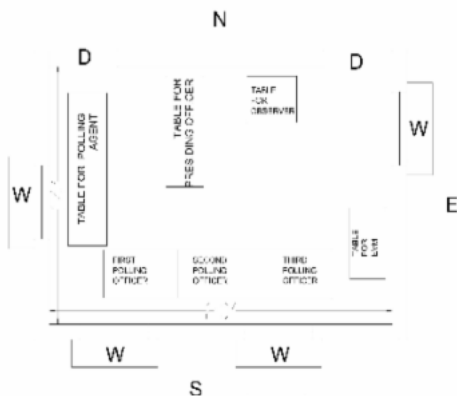

নির্বাচক নিবন্ধন আধিকারিকের স্বাক্ষর

Nazri Naksha

Google Map View

Polling Station Building Front View

Polling Station Front View

Cad View

Key MAP View

1 নাম : সুকুমার অধিকারী পিতার নাম: সুবল অধিকারী বাড়ির নং : n0099 বয়স : 61 লিঙ্গ : পুরুষ	FKH2310415 ফটো উপলব্ধ	2 নাম : কাঞ্চন অধিকারী স্বামীর নাম: সুকুমার অধিকারী বাড়ির নং : n0099 বয়স : 56 লিঙ্গ : মহিলা	FKH2161925 ফটো উপলব্ধ	3 নাম : হরেকৃষ্ণ অধিকারী পিতার নাম: সুকুমার অধিকারী বাড়ির নং : n0099 বয়স : 37 লিঙ্গ : পুরুষ	IMW1032713 ফটো উপলব্ধ
4 নাম : রামপ্রসাদ অধিকারী পিতার নাম: সুকুমার অধিকারী বাড়ির নং : n0099 বয়স : 36 লিঙ্গ : পুরুষ	IMW1032721 ফটো উপলব্ধ	5 নাম : বন্দনা অধিকারী স্বামীর নাম: রামপ্রসাদ অধিকারী বাড়ির নং : n0099 বয়স : 31 লিঙ্গ : মহিলা	IMW1715861 ফটো উপলব্ধ	6 নাম : টগরী অধিকারী স্বামীর নাম: হরেকৃষ্ণ অধিকারী বাড়ির নং : 99 বয়স : 29 লিঙ্গ : মহিলা	IMW2128957 ফটো উপলব্ধ
7 নাম : প্রশান্ত প্রামানিক পিতার নাম: সুভাষ চন্দ্র প্রামানিক বাড়ির নং : n0063 বয়স : 36 লিঙ্গ : পুরুষ	FKH3752797 ফটো উপলব্ধ	8 নাম : জ্যোৎস্না প্রামানিক স্বামীর নাম: প্রশান্ত প্রামানিক বাড়ির নং : n0063 বয়স : 34 লিঙ্গ : মহিলা	IMW1925247 ফটো উপলব্ধ	9 নাম : ঋজু কুঠারী পিতার নাম: অমর কান্ত কুঠারী বাড়ির নং : n0235 বয়স : 27 লিঙ্গ : পুরুষ	IMW1996750 ফটো উপলব্ধ
10 নাম : সমীর কুঠারী পিতার নাম: নীলকান্ত কুঠারী বাড়ির নং : এন০০৬৩ বয়স : 22 লিঙ্গ : পুরুষ	IMW2568186 ফটো উপলব্ধ	11 নাম : শিব কুঠারী পিতার নাম: দিলীপ কুঠারী বাড়ির নং : এন0065 বয়স : 24 লিঙ্গ : পুরুষ	IMW2612067 ফটো উপলব্ধ	12 নাম : পুতুলরাণী কুঠারী স্বামীর নাম: তারাপদ কুঠারী বাড়ির নং : n0063 বয়স : 75 লিঙ্গ : মহিলা	WB/39/271/792681 ফটো উপলব্ধ
13 নাম : অমর কান্ত কুঠারী পিতার নাম: তারাপদ কুঠারী বাড়ির নং : n0063 বয়স : 57 লিঙ্গ : পুরুষ	IMW2751485 ফটো উপলব্ধ	14 নাম : সমর কুঠারী পিতার নাম: তারাপদ কুঠারী বাড়ির নং : n0063 বয়স : 48 লিঙ্গ : পুরুষ	FKH2310951 ফটো উপলব্ধ	15 নাম : লক্ষ্মী প্রামানিক স্বামীর নাম: সুভাষ প্রামানিক বাড়ির নং : n0063 বয়স : 59 লিঙ্গ : মহিলা	FKH2162246 ফটো উপলব্ধ
16 নাম : সুজাতা কুঠারী স্বামীর নাম: অমর কুঠারী বাড়ির নং : n0063 বয়স : 49 লিঙ্গ : মহিলা	WB/39/271/792682 ফটো উপলব্ধ	17 নাম : প্রদীপ কুঠারী পিতার নাম: রবীন্দ্রনাথ কুঠারী বাড়ির নং : n0064 বয়স : 48 লিঙ্গ : পুরুষ	FKH2310761 ফটো উপলব্ধ	18 নাম : পূর্ণিমা কুঠারী স্বামীর নাম: রবীন কুঠারী বাড়ির নং : n0065 বয়স : 67 লিঙ্গ : মহিলা	FKH2310712 ফটো উপলব্ধ
19 নাম : দিলীপ কুঠারী পিতার নাম: রবীন কুঠারী বাড়ির নং : n0065 বয়স : 49 লিঙ্গ : পুরুষ	FKH2162436 ফটো উপলব্ধ	20 নাম : দিপালী কুঠারী স্বামীর নাম: দিলীপ কুঠারী বাড়ির নং : n0065 বয়স : 47 লিঙ্গ : মহিলা	FKH2162428 ফটো উপলব্ধ	21 নাম : রাধারানী কুঠারী স্বামীর নাম: ভগীরথ কুঠারী বাড়ির নং : n0066 বয়স : 66 লিঙ্গ : মহিলা	FKH2161479 ফটো উপলব্ধ
22 নাম : দীপক কুঠারী পিতার নাম: ভগীরথ কুঠারী বাড়ির নং : n0066 বয়স : 53 লিঙ্গ : পুরুষ	IMW2223303 ফটো উপলব্ধ	23 নাম : শ্যামসুন্দর কুঠারী পিতার নাম: ভগীরথ কুঠারী বাড়ির নং : n0066 বয়স : 50 লিঙ্গ : পুরুষ	FKH2310811 ফটো উপলব্ধ	24 নাম : মায়ী কুঠারী স্বামীর নাম: নীলকান্ত কুঠারী বাড়ির নং : n0065 বয়স : 40 লিঙ্গ : মহিলা	IMW1925684 ফটো উপলব্ধ
25 নাম : স্বপ্না কুঠারী স্বামীর নাম: দীপক কুঠারী বাড়ির নং : n0066 বয়স : 40 লিঙ্গ : মহিলা	IMW1925049 ফটো উপলব্ধ	26 নাম : অনিমা কুঠারী স্বামীর নাম: সমর কুঠারী বাড়ির নং : n0063 বয়স : 42 লিঙ্গ : মহিলা	IMW1032762 ফটো উপলব্ধ	27 নাম : মনিমালা কুঠারী স্বামীর নাম: প্রদীপ কুঠারী বাড়ির নং : n0065 বয়স : 43 লিঙ্গ : মহিলা	FKH3300894 ফটো উপলব্ধ
28 নাম : নীলকান্ত কুঠারী পিতার নাম: রবীন কুঠারী বাড়ির নং : n0065 বয়স : 43 লিঙ্গ : পুরুষ	FKH3300886 ফটো উপলব্ধ	29 নাম : বংশী ক্ষেত্রপাল পিতার নাম: পূর্ণচন্দ্র ক্ষেত্রপাল বাড়ির নং : নং128 বয়স : 69 লিঙ্গ : পুরুষ	FKH2159549 ফটো উপলব্ধ	30 নাম : লক্ষ্মিরানী ক্ষেত্রপাল স্বামীর নাম: বংশী ক্ষেত্রপাল বাড়ির নং : নং128 বয়স : 69 লিঙ্গ : মহিলা	FKH2159507 ফটো উপলব্ধ