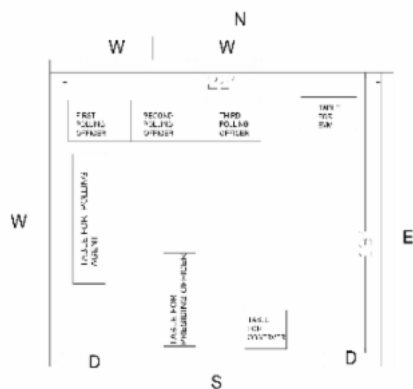

নির্বাচক নিবন্ধন আধিকারিকের স্বাক্ষর

Nazri Naksha

Google Map View

Polling Station Building Front View

Polling Station Front View

Cad View

Key MAP View

1	IMW2034056	নাম : ইয়াসমিন খাতুন পিতার নাম: সেখ আমির হোসেন বাড়ির নং : n0168 বয়স : 29 লিঙ্গ : মহিলা	ফটো উপলব্ধ	2	IMW2034049	নাম : সেখ হাসমত আলি পিতার নাম: সেখ গফুর বাড়ির নং : n0167 বয়স : 27 লিঙ্গ : পুরুষ	ফটো উপলব্ধ	3	IMW2034031	নাম : সেখ সামিউল পিতার নাম: সেখ আনারুল রহমান বাড়ির নং : n0166 বয়স : 27 লিঙ্গ : পুরুষ	ফটো উপলব্ধ
4	BXX3146693	নাম : কুতুব উদ্দিন সেখ পিতার নাম: তোজামোল সেখ বাড়ির নং : n0027 বয়স : 41 লিঙ্গ : পুরুষ	ফটো উপলব্ধ	5	IMW1359686	নাম : সেখ মনিরুল ইসলাম পিতার নাম: সেখ জামাল উদ্দিন সেখ বাড়ির নং : n0028 বয়স : 34 লিঙ্গ : পুরুষ	ফটো উপলব্ধ	6	IMW1124692	নাম : রবিনা বেগম স্বামীর নাম: কুতুবউদ্দিন সেখ বাড়ির নং : n0027 বয়স : 40 লিঙ্গ : মহিলা	ফটো উপলব্ধ
7	BXX2813558	নাম : বীনা বেগম সেখ স্বামীর নাম: এমাদউদ্দিন সেখ বাড়ির নং : n0027 বয়স : 40 লিঙ্গ : মহিলা	ফটো উপলব্ধ	8	WB/39/270/042004	নাম : হাসনাহারা সেখ স্বামীর নাম: তোজামোল সেখ বাড়ির নং : n0027 বয়স : 65 লিঙ্গ : মহিলা	ফটো উপলব্ধ	9	IMW0112623	নাম : সেখ রবিউল পিতার নাম: সেখ আজিজুল হক বাড়ির নং : n0046 বয়স : 37 লিঙ্গ : পুরুষ	ফটো উপলব্ধ
10	WB/39/270/042557	নাম : সেখ কাজল পিতার নাম: সেখ তৈয়ব রহমান বাড়ির নং : n0048 বয়স : 48 লিঙ্গ : পুরুষ	ফটো উপলব্ধ	11	IMW2683845	নাম : কবিতা সেখ স্বামীর নাম: জহিরুদ্দিন সেখ বাড়ির নং : n0048 বয়স : 43 লিঙ্গ : মহিলা	ফটো উপলব্ধ	12	BXX2812683	নাম : তনুজা সেখ স্বামীর নাম: কাজল সেখ বাড়ির নং : n0048 বয়স : 46 লিঙ্গ : মহিলা	ফটো উপলব্ধ
13	IMW2266724	নাম : দেলোয়ারা বেগম স্বামীর নাম: জামালউদ্দিন সেখ বাড়ির নং : n0028 বয়স : 54 লিঙ্গ : মহিলা	ফটো উপলব্ধ	14	BXX2129484	নাম : সেখ ওজল পিতার নাম: সেখ তৈয়ব রহমান বাড়ির নং : n0048 বয়স : 49 লিঙ্গ : পুরুষ	ফটো উপলব্ধ	15	IMW1956994	নাম : সেখ রাজেস পিতার নাম: সেখ জাহাঙ্গির বাড়ির নং : n0155 বয়স : 27 লিঙ্গ : পুরুষ	ফটো উপলব্ধ
16	IMW2387603	নাম : সেখ কুতুবউদ্দিন পিতার নাম: সেখ সেলিম বাড়ির নং : nং108 বয়স : 24 লিঙ্গ : পুরুষ	ফটো উপলব্ধ	17	IMW1957000	নাম : সেখ শুকুর পিতার নাম: সেখ জাহাঙ্গীর বাড়ির নং : n0156 বয়স : 28 লিঙ্গ : পুরুষ	ফটো উপলব্ধ	18	IMW2460517	নাম : সেখ শুকুর পিতার নাম: সেখ কুদ্দুস বাড়ির নং : এন0124 বয়স : 23 লিঙ্গ : পুরুষ	ফটো উপলব্ধ
19	IMW2460491	নাম : সেখ ইনতিয়াজ পিতার নাম: সেখ কুদ্দুস বাড়ির নং : এন0124 বয়স : 23 লিঙ্গ : পুরুষ	ফটো উপলব্ধ	20	IMW2460095	নাম : সেখ সইফুদ্দিন পিতার নাম: সেখ নাসারুল রহমান বাড়ির নং : nং0136 বয়স : 23 লিঙ্গ : পুরুষ	ফটো উপলব্ধ	21	IMW2668325	নাম : জাহিদা খাতুন স্বামীর নাম: সেখ মিরাজ বাড়ির নং : এন0163 বয়স : 26 লিঙ্গ : মহিলা	ফটো উপলব্ধ
22	IMW2102671	নাম : সেখ সাহিদুল ইসলাম পিতার নাম: সেখ জামালউদ্দিন বাড়ির নং : এন0028 বয়স : 27 লিঙ্গ : পুরুষ	ফটো উপলব্ধ	23	SWN1211946	নাম : সাবানা বিবি স্বামীর নাম: বকুল সেখ বাড়ির নং : n0164 বয়স : 36 লিঙ্গ : মহিলা	ফটো উপলব্ধ	24	IMW2261436	নাম : সেখ রেজাউল হক পিতার নাম: সেখ তৈয়ব রহমান বাড়ির নং : n0048 বয়স : 55 লিঙ্গ : পুরুষ	ফটো উপলব্ধ
25	IMW2261428	নাম : সেখ হাদিশা স্বামীর নাম: সেখ রিজাউল হক বাড়ির নং : n0048 বয়স : 51 লিঙ্গ : মহিলা	ফটো উপলব্ধ	26	IMW1256148	নাম : সেখ আহমেদ পিতার নাম: সেখ রিজাউল হক বাড়ির নং : n0048 বয়স : 33 লিঙ্গ : পুরুষ	ফটো উপলব্ধ	27	IMW2326684	নাম : সেখ জামালউদ্দিন পিতার নাম: সেখ হামিদ বাড়ির নং : n0028 বয়স : 59 লিঙ্গ : পুরুষ	ফটো উপলব্ধ
28	IMW2326262	নাম : সেখ তোজামোল পিতার নাম: হামিদ সেখ বাড়ির নং : n0027 বয়স : 70 লিঙ্গ : পুরুষ	ফটো উপলব্ধ	29	BXX2129492	নাম : শিউলি বেগম স্বামীর নাম: সেখ ওজল বাড়ির নং : n0048 বয়স : 45 লিঙ্গ : মহিলা	ফটো উপলব্ধ	30	BXX2812691	নাম : নাসরিন সেখ স্বামীর নাম: সেখ হিদায়েতুলা বাড়ির নং : n0048 বয়স : 47 লিঙ্গ : মহিলা	ফটো উপলব্ধ